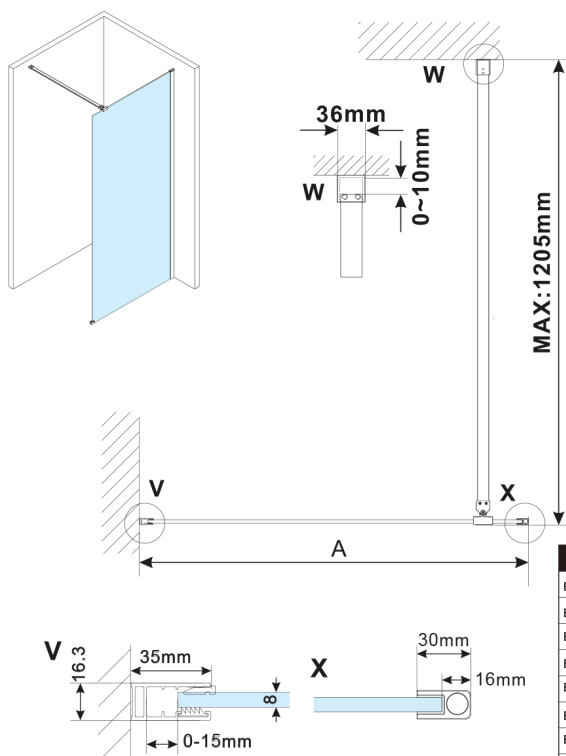

ESCA BLACK MATT jednodílná sprchová zástěna k instalaci ke stěně, kouřové matné sklo, 900 mm

Objednací kód: ES1490-02

Rozměry

Výška: 2100 mm

Hloubka: 900 mm

Parametry

Záruka: 2 roky

Technický list

MODEL	A,mm
ES1070, ES1170, ES1270, ES1370, ES1470, ES1570	690-705
ES1080, ES1180, ES1280, ES1380, ES1480, ES1580	790-805
ES1090, ES1190, ES1290, ES1390, ES1490, ES1590	890-905
ES1010, ES1110, ES1210, ES1310, ES1410, ES1510	990-1005
ES1011, ES1111, ES1211, ES1311, ES1411, ES1511	1090-1105
ES1012, ES1112, ES1212, ES1312, ES1412, ES1512	1190-1205
ES1013, ES1113, ES1213, ES1313, ES1413, ES1513	1290-1305
ES1014, ES1114, ES1214, ES1314, ES1414, ES1514	1390-1405
ES1015, ES1115, ES1215, ES1315, ES1415, ES1515	1490-1505