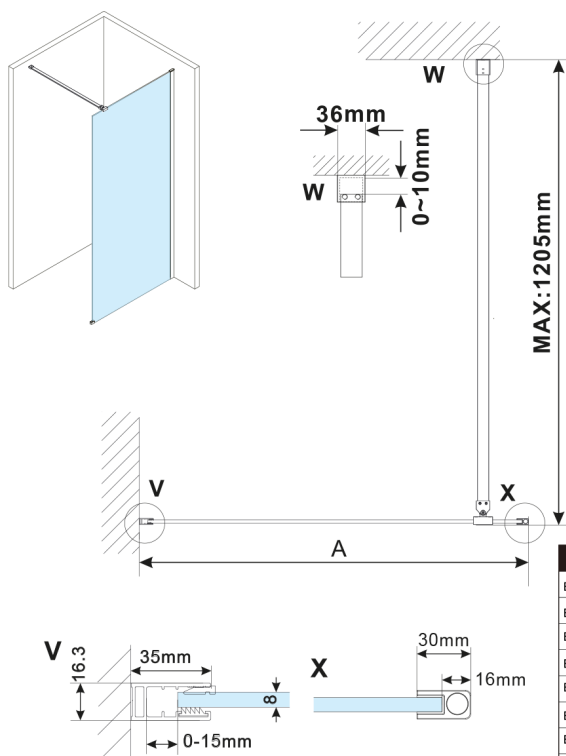

ESCA GOLD MATT jednodílná sprchová zástěna k instalaci ke stěně, kouřové matné sklo, 800 mm

Objednací kód: ES1480-04

Rozměry

Výška: 2100 mm

Hloubka: 800 mm

Parametry

Záruka: 2 roky

Technický list

MODEL	A,mm
ES1070, ES1170, ES1270, ES1370, ES1470, ES1570	690-705
ES1080, ES1180, ES1280, ES1380, ES1480, ES1580	790-805
ES1090, ES1190, ES1290, ES1390, ES1490, ES1590	890-905
ES1010, ES1110, ES1210, ES1310, ES1410, ES1510	990-1005
ES1011, ES1111, ES1211, ES1311, ES1411, ES1511	1090-1105
ES1012, ES1112, ES1212, ES1312, ES1412, ES1512	1190-1205
ES1013, ES1113, ES1213, ES1313, ES1413, ES1513	1290-1305
ES1014, ES1114, ES1214, ES1314, ES1414, ES1514	1390-1405
ES1015, ES1115, ES1215, ES1315, ES1415, ES1515	1490-1505