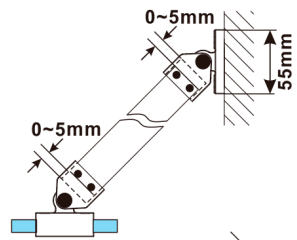

ESCA GOLD MATT jednodílná sprchová zástěna k instalaci ke stěně, kouřové matné sklo, 800 mm

Objednací kód: ES1480-04

Rozměry

Výška: 2100 mm

Hloubka: 800 mm

Parametry

Záruka: 2 roky

Technický list

MODEL	A,mm
ES1070, ES1170, ES1270, ES1370, ES1470, ES1570	690-705
ES1080, ES1180, ES1280, ES1380, ES1480, ES1580	790-805
ES1090, ES1190, ES1290, ES1390, ES1490, ES1590	890-905
ES1010, ES1110, ES1210, ES1310, ES1410, ES1510	990-1005
ES1011, ES1111, ES1211, ES1311, ES1411, ES1511	1090-1105
ES1012, ES1112, ES1212, ES1312, ES1412, ES1512	1190-1205
ES1013, ES1113, ES1213, ES1313, ES1413, ES1513	1290-1305
ES1014, ES1114, ES1214, ES1314, ES1414, ES1514	1390-1405
ES1015, ES1115, ES1215, ES1315, ES1415, ES1515	1490-1505