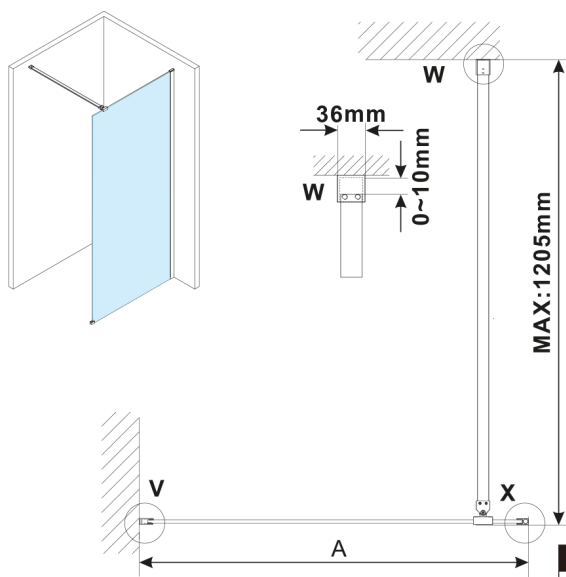

## ESCA WHITE MATT jednodílná sprchová zástěna k instalaci ke stěně, kouřové matné sklo, 800 mm

Objednací kód: ES1480-03

### Rozměry

Výška: 2100 mm

Hloubka: 800 mm

## Technický list

MODEL	A,mm
ES1070, ES1170, ES1270, ES1370, ES1470, ES1570	690-705
ES1080, ES1180, ES1280, ES1380, ES1480, ES1580	790-805
ES1090, ES1190, ES1290, ES1390, ES1490, ES1590	890-905
ES1010, ES1110, ES1210, ES1310, ES1410, ES1510	990-1005
ES1011, ES1111, ES1211, ES1311, ES1411, ES1511	1090-1105
ES1012, ES1112, ES1212, ES1312, ES1412, ES1512	1190-1205
ES1013, ES1113, ES1213, ES1313, ES1413, ES1513	1290-1305
ES1014, ES1114, ES1214, ES1314, ES1414, ES1514	1390-1405
ES1015, ES1115, ES1215, ES1315, ES1415, ES1515	1490-1505

MODEL	A,mm
ES1070, ES1170, ES1270, ES1370, ES1470, ES1570	690-705
ES1080, ES1180, ES1280, ES1380, ES1480, ES1580	790-805
ES1090, ES1190, ES1290, ES1390, ES1490, ES1590	890-905
ES1010, ES1110, ES1210, ES1310, ES1410, ES1510	990-1005
ES1011, ES1111, ES1211, ES1311, ES1411, ES1511	1090-1105
ES1012, ES1112, ES1212, ES1312, ES1412, ES1512	1190-1205
ES1013, ES1113, ES1213, ES1313, ES1413, ES1513	1290-1305
ES1014, ES1114, ES1214, ES1314, ES1414, ES1514	1390-1405
ES1015, ES1115, ES1215, ES1315, ES1415, ES1515	1490-1505