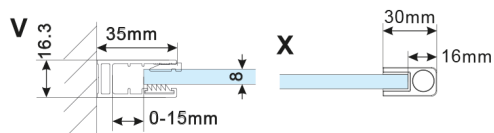

## ESCA WHITE MATT jednodílná sprchová zástěna k instalaci ke stěně, kouřové matné sklo, 800 mm

Objednací kód: ES1480-03

### Rozměry

Výška: 2100 mm

Hloubka: 800 mm

## Technický list

MODEL	A,mm
ES1070, ES1170, ES1270, ES1370, ES1470, ES1570	690-705
ES1080, ES1180, ES1280, ES1380, ES1480, ES1580	790-805
ES1090, ES1190, ES1290, ES1390, ES1490, ES1590	890-905
ES1010, ES1110, ES1210, ES1310, ES1410, ES1510	990-1005
ES1011, ES1111, ES1211, ES1311, ES1411, ES1511	1090-1105
ES1012, ES1112, ES1212, ES1312, ES1412, ES1512	1190-1205
ES1013, ES1113, ES1213, ES1313, ES1413, ES1513	1290-1305
ES1014, ES1114, ES1214, ES1314, ES1414, ES1514	1390-1405
ES1015, ES1115, ES1215, ES1315, ES1415, ES1515	1490-1505

MODEL	A,mm
ES1070, ES1170, ES1270, ES1370, ES1470, ES1570	690-705
ES1080, ES1180, ES1280, ES1380, ES1480, ES1580	790-805
ES1090, ES1190, ES1290, ES1390, ES1490, ES1590	890-905
ES1010, ES1110, ES1210, ES1310, ES1410, ES1510	990-1005
ES1011, ES1111, ES1211, ES1311, ES1411, ES1511	1090-1105
ES1012, ES1112, ES1212, ES1312, ES1412, ES1512	1190-1205
ES1013, ES1113, ES1213, ES1313, ES1413, ES1513	1290-1305
ES1014, ES1114, ES1214, ES1314, ES1414, ES1514	1390-1405
ES1015, ES1115, ES1215, ES1315, ES1415, ES1515	1490-1505