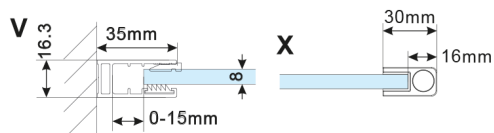

## ESCA CHROME jednodílná sprchová zástěna k instalaci ke stěně, kouřové matné sklo, 800 mm

Objednací kód: ES1480-01

### Rozměry

Výška: 2100 mm

Hloubka: 800 mm

## Technický list

MODEL	A,mm
ES1070, ES1170, ES1270, ES1370, ES1470, ES1570	690-705
ES1080, ES1180, ES1280, ES1380, ES1480, ES1580	790-805
ES1090, ES1190, ES1290, ES1390, ES1490, ES1590	890-905
ES1010, ES1110, ES1210, ES1310, ES1410, ES1510	990-1005
ES1011, ES1111, ES1211, ES1311, ES1411, ES1511	1090-1105
ES1012, ES1112, ES1212, ES1312, ES1412, ES1512	1190-1205
ES1013, ES1113, ES1213, ES1313, ES1413, ES1513	1290-1305
ES1014, ES1114, ES1214, ES1314, ES1414, ES1514	1390-1405
ES1015, ES1115, ES1215, ES1315, ES1415, ES1515	1490-1505

MODEL	A,mm
ES1070, ES1170, ES1270, ES1370, ES1470, ES1570	690-705
ES1080, ES1180, ES1280, ES1380, ES1480, ES1580	790-805
ES1090, ES1190, ES1290, ES1390, ES1490, ES1590	890-905
ES1010, ES1110, ES1210, ES1310, ES1410, ES1510	990-1005
ES1011, ES1111, ES1211, ES1311, ES1411, ES1511	1090-1105
ES1012, ES1112, ES1212, ES1312, ES1412, ES1512	1190-1205
ES1013, ES1113, ES1213, ES1313, ES1413, ES1513	1290-1305
ES1014, ES1114, ES1214, ES1314, ES1414, ES1514	1390-1405
ES1015, ES1115, ES1215, ES1315, ES1415, ES1515	1490-1505