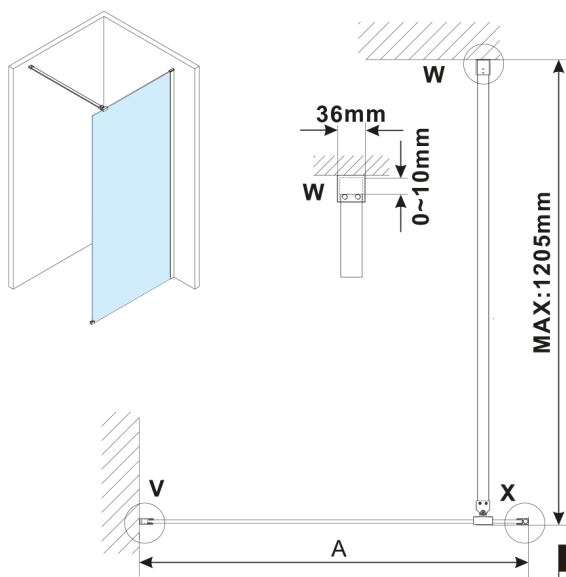

## ESCA CHROME jednodílná sprchová zástěna k instalaci ke stěně, kouřové matné sklo, 800 mm

Objednací kód: ES1480-01

### Rozměry

Výška: 2100 mm

Hloubka: 800 mm

## Technický list

MODEL	A,mm
ES1070, ES1170, ES1270, ES1370, ES1470, ES1570	690-705
ES1080, ES1180, ES1280, ES1380, ES1480, ES1580	790-805
ES1090, ES1190, ES1290, ES1390, ES1490, ES1590	890-905
ES1010, ES1110, ES1210, ES1310, ES1410, ES1510	990-1005
ES1011, ES1111, ES1211, ES1311, ES1411, ES1511	1090-1105
ES1012, ES1112, ES1212, ES1312, ES1412, ES1512	1190-1205
ES1013, ES1113, ES1213, ES1313, ES1413, ES1513	1290-1305
ES1014, ES1114, ES1214, ES1314, ES1414, ES1514	1390-1405
ES1015, ES1115, ES1215, ES1315, ES1415, ES1515	1490-1505

MODEL	A,mm
ES1070, ES1170, ES1270, ES1370, ES1470, ES1570	690-705
ES1080, ES1180, ES1280, ES1380, ES1480, ES1580	790-805
ES1090, ES1190, ES1290, ES1390, ES1490, ES1590	890-905
ES1010, ES1110, ES1210, ES1310, ES1410, ES1510	990-1005
ES1011, ES1111, ES1211, ES1311, ES1411, ES1511	1090-1105
ES1012, ES1112, ES1212, ES1312, ES1412, ES1512	1190-1205
ES1013, ES1113, ES1213, ES1313, ES1413, ES1513	1290-1305
ES1014, ES1114, ES1214, ES1314, ES1414, ES1514	1390-1405
ES1015, ES1115, ES1215, ES1315, ES1415, ES1515	1490-1505