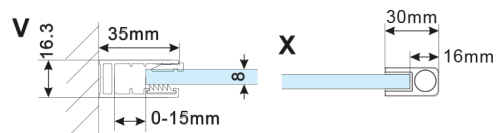

ESCA GOLD MATT jednodílná sprchová zástěna k instalaci ke stěně, kouřové matné sklo, 700 mm

Objednací kód: ES1470-04

Rozměry

Šířka: 700 mm

Výška: 2100 mm

Parametry

Záruka: 2 roky

Technický list

MODEL	A,mm
ES1070, ES1170, ES1270, ES1370, ES1470, ES1570	690-705
ES1080, ES1180, ES1280, ES1380, ES1480, ES1580	790-805
ES1090, ES1190, ES1290, ES1390, ES1490, ES1590	890-905
ES1010, ES1110, ES1210, ES1310, ES1410, ES1510	990-1005
ES1011, ES1111, ES1211, ES1311, ES1411, ES1511	1090-1105
ES1012, ES1112, ES1212, ES1312, ES1412, ES1512	1190-1205
ES1013, ES1113, ES1213, ES1313, ES1413, ES1513	1290-1305
ES1014, ES1114, ES1214, ES1314, ES1414, ES1514	1390-1405
ES1015, ES1115, ES1215, ES1315, ES1415, ES1515	1490-1505