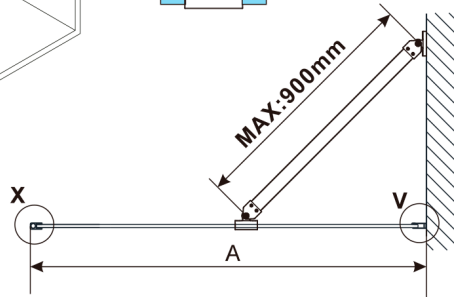

ESCA GOLD MATT jednodílná sprchová zástěna k instalaci ke stěně, kouřové matné sklo, 700 mm

Objednací kód: ES1470-04

Rozměry

Šířka: 700 mm

Výška: 2100 mm

Parametry

Záruka: 2 roky

Technický list

MODEL	A,mm
ES1070, ES1170, ES1270, ES1370, ES1470, ES1570	690-705
ES1080, ES1180, ES1280, ES1380, ES1480, ES1580	790-805
ES1090, ES1190, ES1290, ES1390, ES1490, ES1590	890-905
ES1010, ES1110, ES1210, ES1310, ES1410, ES1510	990-1005
ES1011, ES1111, ES1211, ES1311, ES1411, ES1511	1090-1105
ES1012, ES1112, ES1212, ES1312, ES1412, ES1512	1190-1205
ES1013, ES1113, ES1213, ES1313, ES1413, ES1513	1290-1305
ES1014, ES1114, ES1214, ES1314, ES1414, ES1514	1390-1405
ES1015, ES1115, ES1215, ES1315, ES1415, ES1515	1490-1505