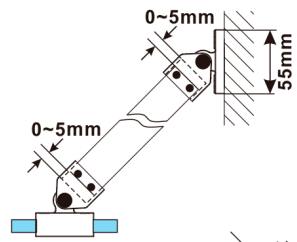

ESCA GOLD MATT jednodílná sprchová zástěna k instalaci ke stěně, kouřové matné sklo, 700 mm

Objednací kód: ES1470-04

Rozměry

Výška: 2100 mm

Hloubka: 700 mm

Parametry

Záruka: 2 roky

Technický list

MODEL	A,mm
ES1070, ES1170, ES1270, ES1370, ES1470, ES1570	690-705
ES1080, ES1180, ES1280, ES1380, ES1480, ES1580	790-805
ES1090, ES1190, ES1290, ES1390, ES1490, ES1590	890-905
ES1010, ES1110, ES1210, ES1310, ES1410, ES1510	990-1005
ES1011, ES1111, ES1211, ES1311, ES1411, ES1511	1090-1105
ES1012, ES1112, ES1212, ES1312, ES1412, ES1512	1190-1205
ES1013, ES1113, ES1213, ES1313, ES1413, ES1513	1290-1305
ES1014, ES1114, ES1214, ES1314, ES1414, ES1514	1390-1405
ES1015, ES1115, ES1215, ES1315, ES1415, ES1515	1490-1505