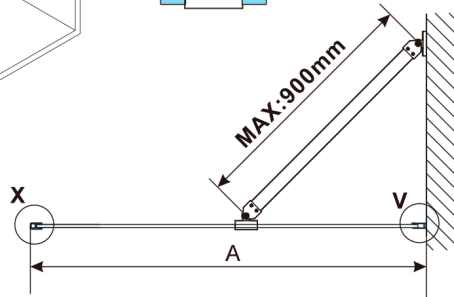

ESCA GOLD MATT jednodílná sprchová zástěna k instalaci ke stěně, kouřové matné sklo, 700 mm

Objednací kód: ES1470-04

Rozměry

Výška: 2100 mm

Hloubka: 700 mm

Parametry

Záruka: 2 roky

Technický list

MODEL	A,mm
ES1070, ES1170, ES1270, ES1370, ES1470, ES1570	690-705
ES1080, ES1180, ES1280, ES1380, ES1480, ES1580	790-805
ES1090, ES1190, ES1290, ES1390, ES1490, ES1590	890-905
ES1010, ES1110, ES1210, ES1310, ES1410, ES1510	990-1005
ES1011, ES1111, ES1211, ES1311, ES1411, ES1511	1090-1105
ES1012, ES1112, ES1212, ES1312, ES1412, ES1512	1190-1205
ES1013, ES1113, ES1213, ES1313, ES1413, ES1513	1290-1305
ES1014, ES1114, ES1214, ES1314, ES1414, ES1514	1390-1405
ES1015, ES1115, ES1215, ES1315, ES1415, ES1515	1490-1505