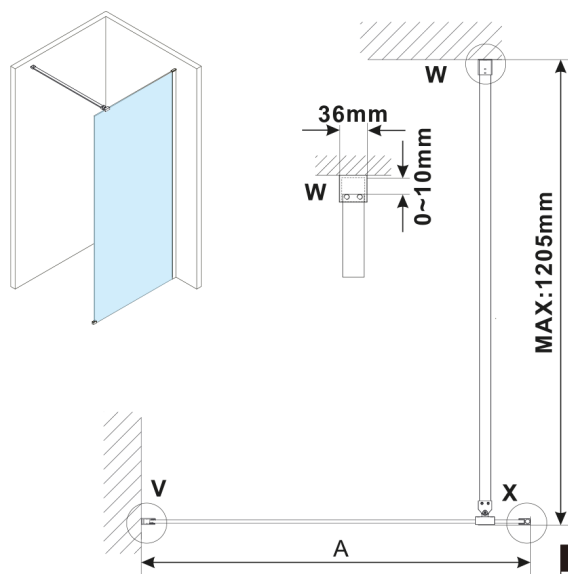

ESCA GOLD MATT jednodílná sprchová zástěna k instalaci ke stěně, kouřové matné sklo, 700 mm

Objednací kód: ES1470-04

Rozměry

Šířka: 700 mm

Výška: 2100 mm

Parametry

Záruka: 2 roky

Technický list

MODEL	A,mm
ES1070, ES1170, ES1270, ES1370, ES1470, ES1570	690-705
ES1080, ES1180, ES1280, ES1380, ES1480, ES1580	790-805
ES1090, ES1190, ES1290, ES1390, ES1490, ES1590	890-905
ES1010, ES1110, ES1210, ES1310, ES1410, ES1510	990-1005
ES1011, ES1111, ES1211, ES1311, ES1411, ES1511	1090-1105
ES1012, ES1112, ES1212, ES1312, ES1412, ES1512	1190-1205
ES1013, ES1113, ES1213, ES1313, ES1413, ES1513	1290-1305
ES1014, ES1114, ES1214, ES1314, ES1414, ES1514	1390-1405
ES1015, ES1115, ES1215, ES1315, ES1415, ES1515	1490-1505