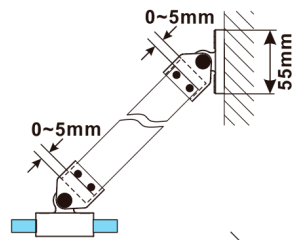

ESCA GOLD MATT jednodílná sprchová zástěna k instalaci ke stěně, kouřové matné sklo, 700 mm

Objednací kód: ES1470-04

Rozměry

Šířka: 700 mm

Výška: 2100 mm

Parametry

Záruka: 2 roky

Technický list

MODEL	A,mm
ES1070, ES1170, ES1270, ES1370, ES1470, ES1570	690-705
ES1080, ES1180, ES1280, ES1380, ES1480, ES1580	790-805
ES1090, ES1190, ES1290, ES1390, ES1490, ES1590	890-905
ES1010, ES1110, ES1210, ES1310, ES1410, ES1510	990-1005
ES1011, ES1111, ES1211, ES1311, ES1411, ES1511	1090-1105
ES1012, ES1112, ES1212, ES1312, ES1412, ES1512	1190-1205
ES1013, ES1113, ES1213, ES1313, ES1413, ES1513	1290-1305
ES1014, ES1114, ES1214, ES1314, ES1414, ES1514	1390-1405
ES1015, ES1115, ES1215, ES1315, ES1415, ES1515	1490-1505