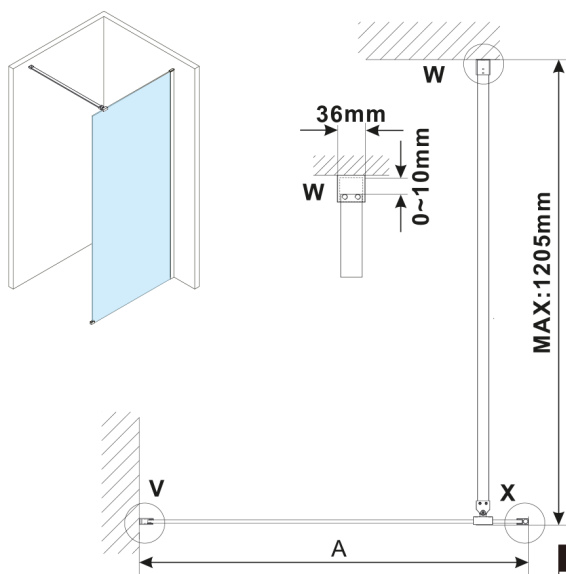

ESCA GOLD MATT jednodílná sprchová zástěna k instalaci ke stěně, kouřové matné sklo, 700 mm

Objednací kód: ES1470-04

Rozměry

Výška: 2100 mm

Hloubka: 700 mm

Parametry

Záruka: 2 roky

Technický list

MODEL	A,mm
ES1070, ES1170, ES1270, ES1370, ES1470, ES1570	690-705
ES1080, ES1180, ES1280, ES1380, ES1480, ES1580	790-805
ES1090, ES1190, ES1290, ES1390, ES1490, ES1590	890-905
ES1010, ES1110, ES1210, ES1310, ES1410, ES1510	990-1005
ES1011, ES1111, ES1211, ES1311, ES1411, ES1511	1090-1105
ES1012, ES1112, ES1212, ES1312, ES1412, ES1512	1190-1205
ES1013, ES1113, ES1213, ES1313, ES1413, ES1513	1290-1305
ES1014, ES1114, ES1214, ES1314, ES1414, ES1514	1390-1405
ES1015, ES1115, ES1215, ES1315, ES1415, ES1515	1490-1505