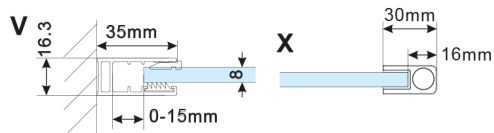

ESCA GOLD MATT jednodílná sprchová zástěna k instalaci ke stěně, kouřové matné sklo, 700 mm

Objednací kód: ES1470-04

Rozměry

Výška: 2100 mm

Hloubka: 700 mm

Parametry

Záruka: 2 roky

Technický list

MODEL	A,mm
ES1070, ES1170, ES1270, ES1370, ES1470, ES1570	690-705
ES1080, ES1180, ES1280, ES1380, ES1480, ES1580	790-805
ES1090, ES1190, ES1290, ES1390, ES1490, ES1590	890-905
ES1010, ES1110, ES1210, ES1310, ES1410, ES1510	990-1005
ES1011, ES1111, ES1211, ES1311, ES1411, ES1511	1090-1105
ES1012, ES1112, ES1212, ES1312, ES1412, ES1512	1190-1205
ES1013, ES1113, ES1213, ES1313, ES1413, ES1513	1290-1305
ES1014, ES1114, ES1214, ES1314, ES1414, ES1514	1390-1405
ES1015, ES1115, ES1215, ES1315, ES1415, ES1515	1490-1505