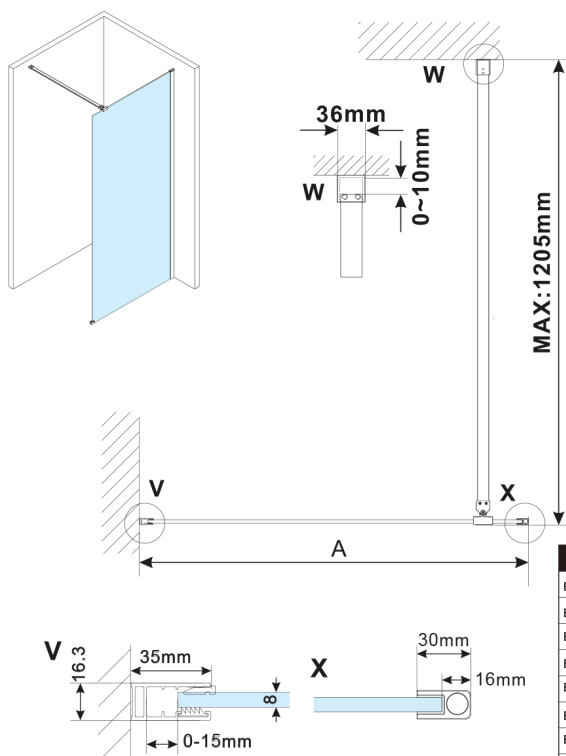

ESCA BLACK MATT jednodílná sprchová zástěna k instalaci ke stěně, kouřové matné sklo, 700 mm

Objednací kód: ES1470-02

Rozměry

Výška: 2100 mm

Hloubka: 700 mm

Parametry

Záruka: 2 roky

Technický list

MODEL	A,mm
ES1070, ES1170, ES1270, ES1370, ES1470, ES1570	690-705
ES1080, ES1180, ES1280, ES1380, ES1480, ES1580	790-805
ES1090, ES1190, ES1290, ES1390, ES1490, ES1590	890-905
ES1010, ES1110, ES1210, ES1310, ES1410, ES1510	990-1005
ES1011, ES1111, ES1211, ES1311, ES1411, ES1511	1090-1105
ES1012, ES1112, ES1212, ES1312, ES1412, ES1512	1190-1205
ES1013, ES1113, ES1213, ES1313, ES1413, ES1513	1290-1305
ES1014, ES1114, ES1214, ES1314, ES1414, ES1514	1390-1405
ES1015, ES1115, ES1215, ES1315, ES1415, ES1515	1490-1505