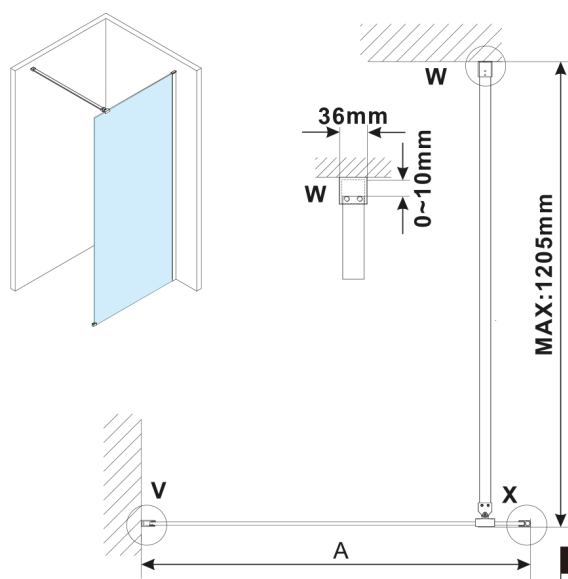

ESCA CHROME jednodílná sprchová zástěna k instalaci ke stěně, kouřové matné sklo, 700 mm

Objednací kód: ES1470-01

Rozměry

Výška: 2100 mm

Hloubka: 700 mm

Parametry

Záruka: 2 roky

Technický list

MODEL	A,mm
ES1070, ES1170, ES1270, ES1370, ES1470, ES1570	690-705
ES1080, ES1180, ES1280, ES1380, ES1480, ES1580	790-805
ES1090, ES1190, ES1290, ES1390, ES1490, ES1590	890-905
ES1010, ES1110, ES1210, ES1310, ES1410, ES1510	990-1005
ES1011, ES1111, ES1211, ES1311, ES1411, ES1511	1090-1105
ES1012, ES1112, ES1212, ES1312, ES1412, ES1512	1190-1205
ES1013, ES1113, ES1213, ES1313, ES1413, ES1513	1290-1305
ES1014, ES1114, ES1214, ES1314, ES1414, ES1514	1390-1405
ES1015, ES1115, ES1215, ES1315, ES1415, ES1515	1490-1505