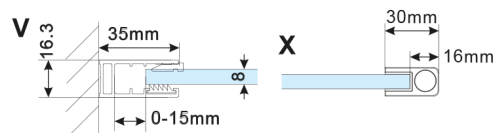

ESCA CHROME jednodílná sprchová zástěna k instalaci ke stěně, kouřové matné sklo, 700 mm

Objednací kód: ES1470-01

Rozměry

Výška: 2100 mm

Hloubka: 700 mm

Parametry

Záruka: 2 roky

Technický list

MODEL	A,mm
ES1070, ES1170, ES1270, ES1370, ES1470, ES1570	690-705
ES1080, ES1180, ES1280, ES1380, ES1480, ES1580	790-805
ES1090, ES1190, ES1290, ES1390, ES1490, ES1590	890-905
ES1010, ES1110, ES1210, ES1310, ES1410, ES1510	990-1005
ES1011, ES1111, ES1211, ES1311, ES1411, ES1511	1090-1105
ES1012, ES1112, ES1212, ES1312, ES1412, ES1512	1190-1205
ES1013, ES1113, ES1213, ES1313, ES1413, ES1513	1290-1305
ES1014, ES1114, ES1214, ES1314, ES1414, ES1514	1390-1405
ES1015, ES1115, ES1215, ES1315, ES1415, ES1515	1490-1505