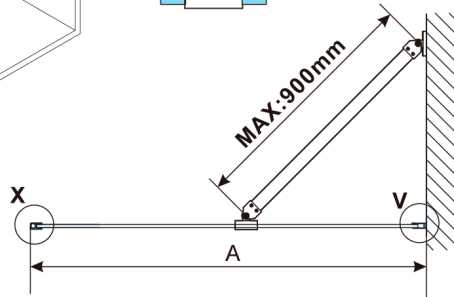

ESCA CHROME jednodílná sprchová zástěna k instalaci ke stěně, kouřové matné sklo, 700 mm

Objednací kód: ES1470-01

Rozměry

Výška: 2100 mm

Hloubka: 700 mm

Parametry

Záruka: 2 roky

Technický list

MODEL	A,mm
ES1070, ES1170, ES1270, ES1370, ES1470, ES1570	690-705
ES1080, ES1180, ES1280, ES1380, ES1480, ES1580	790-805
ES1090, ES1190, ES1290, ES1390, ES1490, ES1590	890-905
ES1010, ES1110, ES1210, ES1310, ES1410, ES1510	990-1005
ES1011, ES1111, ES1211, ES1311, ES1411, ES1511	1090-1105
ES1012, ES1112, ES1212, ES1312, ES1412, ES1512	1190-1205
ES1013, ES1113, ES1213, ES1313, ES1413, ES1513	1290-1305
ES1014, ES1114, ES1214, ES1314, ES1414, ES1514	1390-1405
ES1015, ES1115, ES1215, ES1315, ES1415, ES1515	1490-1505