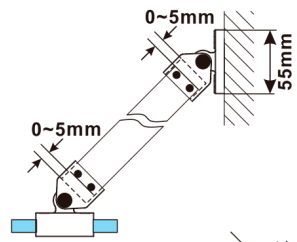

ESCA CHROME jednodílná sprchová zástěna k instalaci ke stěně, kouřové matné sklo, 700 mm

Objednací kód: ES1470-01

Rozměry

Výška: 2100 mm

Hloubka: 700 mm

Parametry

Záruka: 2 roky

Technický list

MODEL	A,mm
ES1070, ES1170, ES1270, ES1370, ES1470, ES1570	690-705
ES1080, ES1180, ES1280, ES1380, ES1480, ES1580	790-805
ES1090, ES1190, ES1290, ES1390, ES1490, ES1590	890-905
ES1010, ES1110, ES1210, ES1310, ES1410, ES1510	990-1005
ES1011, ES1111, ES1211, ES1311, ES1411, ES1511	1090-1105
ES1012, ES1112, ES1212, ES1312, ES1412, ES1512	1190-1205
ES1013, ES1113, ES1213, ES1313, ES1413, ES1513	1290-1305
ES1014, ES1114, ES1214, ES1314, ES1414, ES1514	1390-1405
ES1015, ES1115, ES1215, ES1315, ES1415, ES1515	1490-1505