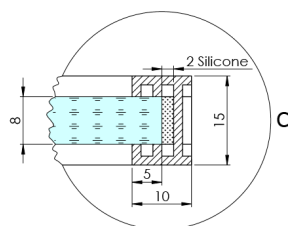

ARCHITEX BLACK MATT sprchová zástěna 1462mm, kouřové matné sklo

Objednací kód: AXB150SM

Rozměry

Šířka: 1462 mm

Výška: 2100 mm

Parametry

Záruka: 2 roky

Technický list

MODEL	K	L	M
ES1070 / ES1170 / ES1270 / ES1370 / ES1570	662	667	672
ES1080 / ES1180 / ES1280 / ES1380 / ES1580	762	767	772
ES1090 / ES1190 / ES1290 / ES1390 / ES1590	862	867	872
ES1010 / ES1110 / ES1210 / ES1310 / ES1510	962	967	972
ES1011 / ES1111 / ES1211 / ES1311 / ES1511	1062	1067	1072
ES1012 / ES1112 / ES1212 / ES1312 / ES1512	1162	1167	1172
ES1013 / ES1113 / ES1213 / ES1313 / ES1513	1262	1267	1272
ES1014 / ES1114 / ES1214 / ES1314 / ES1514	1362	1367	1372