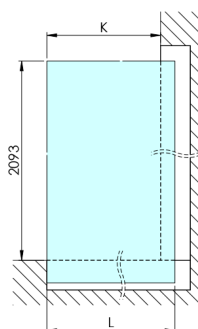

ARCHITEX BLACK MATT sprchová zástěna 1462mm, kouřové matné sklo

Objednací kód: AXB150SM

Rozměry

Šířka: 1462 mm

Výška: 2100 mm

Parametry

Záruka: 2 roky

Technický list

MODEL	K	L	M
ES1070 / ES1170 / ES1270 / ES1370 / ES1570	662	667	672
ES1080 / ES1180 / ES1280 / ES1380 / ES1580	762	767	772
ES1090 / ES1190 / ES1290 / ES1390 / ES1590	862	867	872
ES1010 / ES1110 / ES1210 / ES1310 / ES1510	962	967	972
ES1011 / ES1111 / ES1211 / ES1311 / ES1511	1062	1067	1072
ES1012 / ES1112 / ES1212 / ES1312 / ES1512	1162	1167	1172
ES1013 / ES1113 / ES1213 / ES1313 / ES1513	1262	1267	1272
ES1014 / ES1114 / ES1214 / ES1314 / ES1514	1362	1367	1372