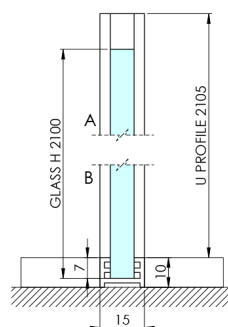

ARCHITEX BLACK MATT sprchová zástěna 1462mm, kouřové matné sklo

Objednací kód: AXB150SM

Rozměry

Šířka: 1462 mm

Výška: 2100 mm

Parametry

Záruka: 2 roky

Technický list

MODEL	K	L	M
ES1070 / ES1170 / ES1270 / ES1370 / ES1570	662	667	672
ES1080 / ES1180 / ES1280 / ES1380 / ES1580	762	767	772
ES1090 / ES1190 / ES1290 / ES1390 / ES1590	862	867	872
ES1010 / ES1110 / ES1210 / ES1310 / ES1510	962	967	972
ES1011 / ES1111 / ES1211 / ES1311 / ES1511	1062	1067	1072
ES1012 / ES1112 / ES1212 / ES1312 / ES1512	1162	1167	1172
ES1013 / ES1113 / ES1213 / ES1313 / ES1513	1262	1267	1272
ES1014 / ES1114 / ES1214 / ES1314 / ES1514	1362	1367	1372