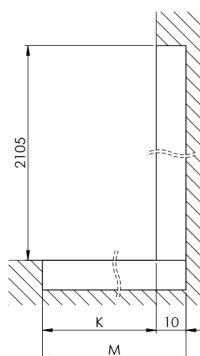

ARCHITEX BLACK MATT sprchová zástěna 1462mm, kouřové matné sklo

Objednací kód: AXB150SM

Rozměry

Šířka: 1462 mm

Výška: 2100 mm

Parametry

Záruka: 2 roky

Technický list

MODEL	K	L	M
ES1070 / ES1170 / ES1270 / ES1370 / ES1570	662	667	672
ES1080 / ES1180 / ES1280 / ES1380 / ES1580	762	767	772
ES1090 / ES1190 / ES1290 / ES1390 / ES1590	862	867	872
ES1010 / ES1110 / ES1210 / ES1310 / ES1510	962	967	972
ES1011 / ES1111 / ES1211 / ES1311 / ES1511	1062	1067	1072
ES1012 / ES1112 / ES1212 / ES1312 / ES1512	1162	1167	1172
ES1013 / ES1113 / ES1213 / ES1313 / ES1513	1262	1267	1272
ES1014 / ES1114 / ES1214 / ES1314 / ES1514	1362	1367	1372