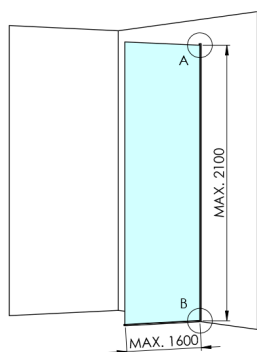

ARCHITEX BLACK MATT sprchová zástěna 1462mm, kouřové matné sklo

Objednací kód: AXB150SM

Rozměry

Šířka: 1462 mm

Výška: 2100 mm

Parametry

Záruka: 2 roky

Technický list

MODEL	K	L	M
ES1070 / ES1170 / ES1270 / ES1370 / ES1570	662	667	672
ES1080 / ES1180 / ES1280 / ES1380 / ES1580	762	767	772
ES1090 / ES1190 / ES1290 / ES1390 / ES1590	862	867	872
ES1010 / ES1110 / ES1210 / ES1310 / ES1510	962	967	972
ES1011 / ES1111 / ES1211 / ES1311 / ES1511	1062	1067	1072
ES1012 / ES1112 / ES1212 / ES1312 / ES1512	1162	1167	1172
ES1013 / ES1113 / ES1213 / ES1313 / ES1513	1262	1267	1272
ES1014 / ES1114 / ES1214 / ES1314 / ES1514	1362	1367	1372