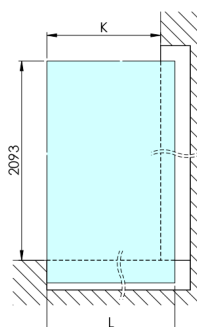

Technický list

MODEL	K	L	M
ES1070 / ES1170 / ES1270 / ES1370 / ES1570	662	667	672
ES1080 / ES1180 / ES1280 / ES1380 / ES1580	762	767	772
ES1090 / ES1190 / ES1290 / ES1390 / ES1590	862	867	872
ES1010 / ES1110 / ES1210 / ES1310 / ES1510	962	967	972
ES1011 / ES1111 / ES1211 / ES1311 / ES1511	1062	1067	1072
ES1012 / ES1112 / ES1212 / ES1312 / ES1512	1162	1167	1172
ES1013 / ES1113 / ES1213 / ES1313 / ES1513	1262	1267	1272
ES1014 / ES1114 / ES1214 / ES1314 / ES1514	1362	1367	1372