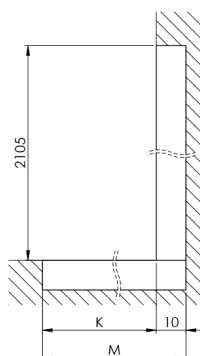

### Rozměry

Výška: 2100 mm

Hloubka: 1162 mm

## Technický list

MODEL	K	L	M
ES1070 / ES1170 / ES1270 / ES1370 / ES1570	662	667	672
ES1080 / ES1180 / ES1280 / ES1380 / ES1580	762	767	772
ES1090 / ES1190 / ES1290 / ES1390 / ES1590	862	867	872
ES1010 / ES1110 / ES1210 / ES1310 / ES1510	962	967	972
ES1011 / ES1111 / ES1211 / ES1311 / ES1511	1062	1067	1072
ES1012 / ES1112 / ES1212 / ES1312 / ES1512	1162	1167	1172
ES1013 / ES1113 / ES1213 / ES1313 / ES1513	1262	1267	1272
ES1014 / ES1114 / ES1214 / ES1314 / ES1514	1362	1367	1372