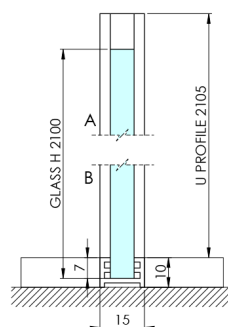

## ARCHITEX BLACK MATT sprchová zástěna 1162mm, kouřové matné sklo

Objednací kód: AXB120SM

### Rozměry

Výška: 2100 mm

Hloubka: 1162 mm

## Technický list

MODEL	K	L	M
ES1070 / ES1170 / ES1270 / ES1370 / ES1570	662	667	672
ES1080 / ES1180 / ES1280 / ES1380 / ES1580	762	767	772
ES1090 / ES1190 / ES1290 / ES1390 / ES1590	862	867	872
ES1010 / ES1110 / ES1210 / ES1310 / ES1510	962	967	972
ES1011 / ES1111 / ES1211 / ES1311 / ES1511	1062	1067	1072
ES1012 / ES1112 / ES1212 / ES1312 / ES1512	1162	1167	1172
ES1013 / ES1113 / ES1213 / ES1313 / ES1513	1262	1267	1272
ES1014 / ES1114 / ES1214 / ES1314 / ES1514	1362	1367	1372