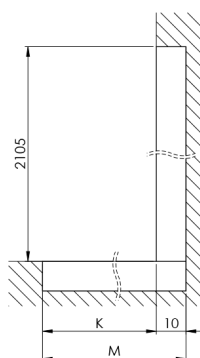

### Rozměry

Výška: 2100 mm

Hloubka: 1462 mm

## Technický list

MODEL	K	L	M
ES1070 / ES1170 / ES1270 / ES1370 / ES1570	662	667	672
ES1080 / ES1180 / ES1280 / ES1380 / ES1580	762	767	772
ES1090 / ES1190 / ES1290 / ES1390 / ES1590	862	867	872
ES1010 / ES1110 / ES1210 / ES1310 / ES1510	962	967	972
ES1011 / ES1111 / ES1211 / ES1311 / ES1511	1062	1067	1072
ES1012 / ES1112 / ES1212 / ES1312 / ES1512	1162	1167	1172
ES1013 / ES1113 / ES1213 / ES1313 / ES1513	1262	1267	1272
ES1014 / ES1114 / ES1214 / ES1314 / ES1514	1362	1367	1372