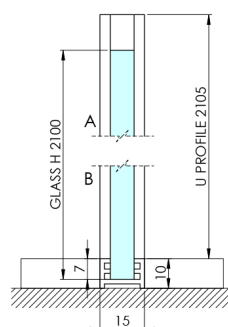

ARCHITEX BLACK MATT sprchová zástěna 1162mm, sklo Marron

Objednací kód: AXB120MR

Rozměry

Šířka: 1162 mm

Výška: 2100 mm

Parametry

Záruka: 2 roky

Technický list

MODEL	K	L	M
ES1070 / ES1170 / ES1270 / ES1370 / ES1570	662	667	672
ES1080 / ES1180 / ES1280 / ES1380 / ES1580	762	767	772
ES1090 / ES1190 / ES1290 / ES1390 / ES1590	862	867	872
ES1010 / ES1110 / ES1210 / ES1310 / ES1510	962	967	972
ES1011 / ES1111 / ES1211 / ES1311 / ES1511	1062	1067	1072
ES1012 / ES1112 / ES1212 / ES1312 / ES1512	1162	1167	1172
ES1013 / ES1113 / ES1213 / ES1313 / ES1513	1262	1267	1272
ES1014 / ES1114 / ES1214 / ES1314 / ES1514	1362	1367	1372