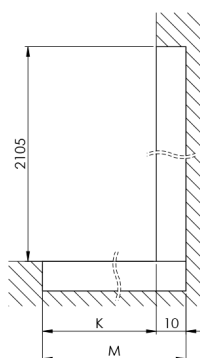

ARCHITEX BLACK MATT sprchová zástěna 1162mm, sklo Marron

Objednací kód: AXB120MR

Rozměry

Šířka: 1162 mm

Výška: 2100 mm

Parametry

Záruka: 2 roky

Technický list

MODEL	K	L	M
ES1070 / ES1170 / ES1270 / ES1370 / ES1570	662	667	672
ES1080 / ES1180 / ES1280 / ES1380 / ES1580	762	767	772
ES1090 / ES1190 / ES1290 / ES1390 / ES1590	862	867	872
ES1010 / ES1110 / ES1210 / ES1310 / ES1510	962	967	972
ES1011 / ES1111 / ES1211 / ES1311 / ES1511	1062	1067	1072
ES1012 / ES1112 / ES1212 / ES1312 / ES1512	1162	1167	1172
ES1013 / ES1113 / ES1213 / ES1313 / ES1513	1262	1267	1272
ES1014 / ES1114 / ES1214 / ES1314 / ES1514	1362	1367	1372