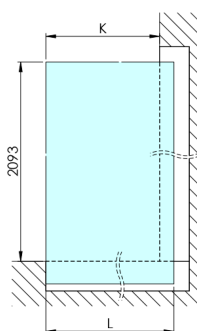

ARCHITEX BLACK MATT sprchová zástěna 1162mm, sklo Marron

Objednací kód: AXB120MR

Rozměry

Šířka: 1162 mm

Výška: 2100 mm

Parametry

Záruka: 2 roky

Technický list

MODEL	K	L	M
ES1070 / ES1170 / ES1270 / ES1370 / ES1570	662	667	672
ES1080 / ES1180 / ES1280 / ES1380 / ES1580	762	767	772
ES1090 / ES1190 / ES1290 / ES1390 / ES1590	862	867	872
ES1010 / ES1110 / ES1210 / ES1310 / ES1510	962	967	972
ES1011 / ES1111 / ES1211 / ES1311 / ES1511	1062	1067	1072
ES1012 / ES1112 / ES1212 / ES1312 / ES1512	1162	1167	1172
ES1013 / ES1113 / ES1213 / ES1313 / ES1513	1262	1267	1272
ES1014 / ES1114 / ES1214 / ES1314 / ES1514	1362	1367	1372