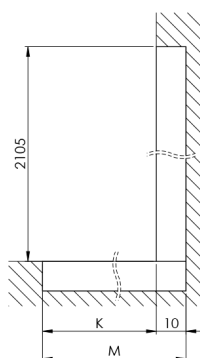

ARCHITEX BLACK MATT sprchová zástěna 1162mm, sklo Marron

Objednací kód: AXB120MR

Rozměry

Výška: 2100 mm

Hloubka: 1162 mm

Parametry

Záruka: 2 roky

Technický list

MODEL	K	L	M
ES1070 / ES1170 / ES1270 / ES1370 / ES1570	662	667	672
ES1080 / ES1180 / ES1280 / ES1380 / ES1580	762	767	772
ES1090 / ES1190 / ES1290 / ES1390 / ES1590	862	867	872
ES1010 / ES1110 / ES1210 / ES1310 / ES1510	962	967	972
ES1011 / ES1111 / ES1211 / ES1311 / ES1511	1062	1067	1072
ES1012 / ES1112 / ES1212 / ES1312 / ES1512	1162	1167	1172
ES1013 / ES1113 / ES1213 / ES1313 / ES1513	1262	1267	1272
ES1014 / ES1114 / ES1214 / ES1314 / ES1514	1362	1367	1372