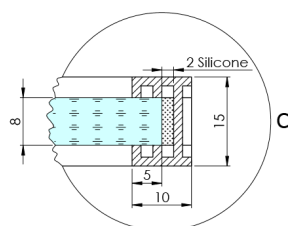

ARCHITEX BLACK MATT sprchová zástěna 1162mm, sklo Marron

Objednací kód: AXB120MR

Rozměry

Šířka: 1162 mm

Výška: 2100 mm

Parametry

Záruka: 2 roky

Technický list

MODEL	K	L	M
ES1070 / ES1170 / ES1270 / ES1370 / ES1570	662	667	672
ES1080 / ES1180 / ES1280 / ES1380 / ES1580	762	767	772
ES1090 / ES1190 / ES1290 / ES1390 / ES1590	862	867	872
ES1010 / ES1110 / ES1210 / ES1310 / ES1510	962	967	972
ES1011 / ES1111 / ES1211 / ES1311 / ES1511	1062	1067	1072
ES1012 / ES1112 / ES1212 / ES1312 / ES1512	1162	1167	1172
ES1013 / ES1113 / ES1213 / ES1313 / ES1513	1262	1267	1272
ES1014 / ES1114 / ES1214 / ES1314 / ES1514	1362	1367	1372