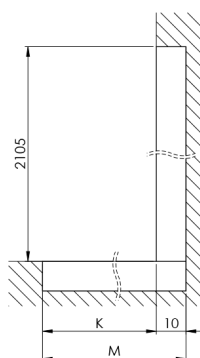

ARCHITEX BLACK MATT sprchová zástěna 862mm, sklo Marron

Objednací kód: AXB90MR

Rozměry

Výška: 2100 mm

Hloubka: 862 mm

Parametry

Záruka: 2 roky

Technický list

MODEL	K	L	M
ES1070 / ES1170 / ES1270 / ES1370 / ES1570	662	667	672
ES1080 / ES1180 / ES1280 / ES1380 / ES1580	762	767	772
ES1090 / ES1190 / ES1290 / ES1390 / ES1590	862	867	872
ES1010 / ES1110 / ES1210 / ES1310 / ES1510	962	967	972
ES1011 / ES1111 / ES1211 / ES1311 / ES1511	1062	1067	1072
ES1012 / ES1112 / ES1212 / ES1312 / ES1512	1162	1167	1172
ES1013 / ES1113 / ES1213 / ES1313 / ES1513	1262	1267	1272
ES1014 / ES1114 / ES1214 / ES1314 / ES1514	1362	1367	1372