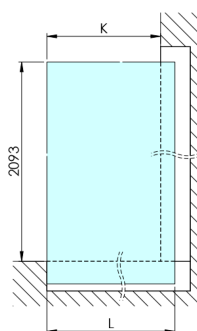

ARCHITEX BLACK MATT sprchová zástěna 862mm, sklo Marron

Objednací kód: AXB90MR

Rozměry

Výška: 2100 mm

Hloubka: 862 mm

Parametry

Záruka: 2 roky

Technický list

MODEL	K	L	M
ES1070 / ES1170 / ES1270 / ES1370 / ES1570	662	667	672
ES1080 / ES1180 / ES1280 / ES1380 / ES1580	762	767	772
ES1090 / ES1190 / ES1290 / ES1390 / ES1590	862	867	872
ES1010 / ES1110 / ES1210 / ES1310 / ES1510	962	967	972
ES1011 / ES1111 / ES1211 / ES1311 / ES1511	1062	1067	1072
ES1012 / ES1112 / ES1212 / ES1312 / ES1512	1162	1167	1172
ES1013 / ES1113 / ES1213 / ES1313 / ES1513	1262	1267	1272
ES1014 / ES1114 / ES1214 / ES1314 / ES1514	1362	1367	1372