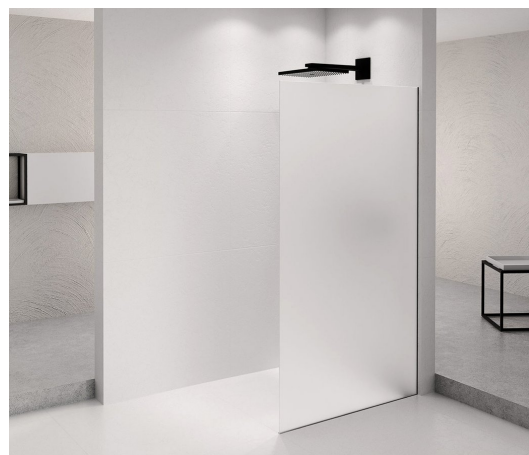

ARCHITEX BLACK MATT sprchová zástěna 1262mm, matné sklo

Objednací kód: AXB130MT

Rozměry

Výška: 2100 mm

Hloubka: 1262 mm

Parametry

Záruka: 2 roky

Technický list