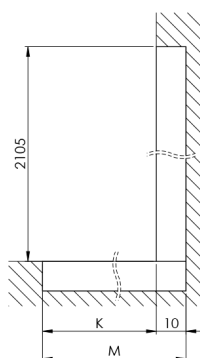

ARCHITEX BLACK MATT sprchová zástěna 1262mm, matné sklo

Objednací kód: AXB130MT

Rozměry

Výška: 2100 mm

Hloubka: 1262 mm

Parametry

Záruka: 2 roky

Technický list

MODEL	K	L	M
ES1070 / ES1170 / ES1270 / ES1370 / ES1570	662	667	672
ES1080 / ES1180 / ES1280 / ES1380 / ES1580	762	767	772
ES1090 / ES1190 / ES1290 / ES1390 / ES1590	862	867	872
ES1010 / ES1110 / ES1210 / ES1310 / ES1510	962	967	972
ES1011 / ES1111 / ES1211 / ES1311 / ES1511	1062	1067	1072
ES1012 / ES1112 / ES1212 / ES1312 / ES1512	1162	1167	1172
ES1013 / ES1113 / ES1213 / ES1313 / ES1513	1262	1267	1272
ES1014 / ES1114 / ES1214 / ES1314 / ES1514	1362	1367	1372