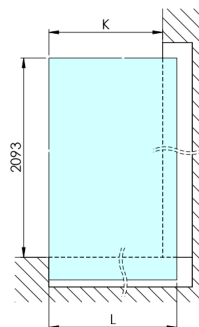

ARCHITEX BLACK MATT sprchová zástěna 1162mm, matné sklo

Objednací kód: AXB120MT

Rozměry

Výška: 2100 mm

Hloubka: 1162 mm

Parametry

Záruka: 2 roky

Technický list

MODEL	K	L	M
ES1070 / ES1170 / ES1270 / ES1370 / ES1570	662	667	672
ES1080 / ES1180 / ES1280 / ES1380 / ES1580	762	767	772
ES1090 / ES1190 / ES1290 / ES1390 / ES1590	862	867	872
ES1010 / ES1110 / ES1210 / ES1310 / ES1510	962	967	972
ES1011 / ES1111 / ES1211 / ES1311 / ES1511	1062	1067	1072
ES1012 / ES1112 / ES1212 / ES1312 / ES1512	1162	1167	1172
ES1013 / ES1113 / ES1213 / ES1313 / ES1513	1262	1267	1272
ES1014 / ES1114 / ES1214 / ES1314 / ES1514	1362	1367	1372