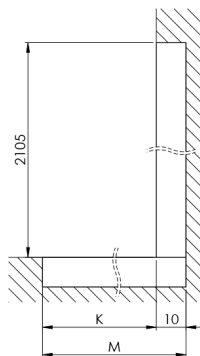

ARCHITEX BLACK MATT sprchová zástěna 1162mm, matné sklo

Objednací kód: AXB120MT

Rozměry

Výška: 2100 mm

Hloubka: 1162 mm

Parametry

Záruka: 2 roky

Technický list

MODEL	K	L	M
ES1070 / ES1170 / ES1270 / ES1370 / ES1570	662	667	672
ES1080 / ES1180 / ES1280 / ES1380 / ES1580	762	767	772
ES1090 / ES1190 / ES1290 / ES1390 / ES1590	862	867	872
ES1010 / ES1110 / ES1210 / ES1310 / ES1510	962	967	972
ES1011 / ES1111 / ES1211 / ES1311 / ES1511	1062	1067	1072
ES1012 / ES1112 / ES1212 / ES1312 / ES1512	1162	1167	1172
ES1013 / ES1113 / ES1213 / ES1313 / ES1513	1262	1267	1272
ES1014 / ES1114 / ES1214 / ES1314 / ES1514	1362	1367	1372