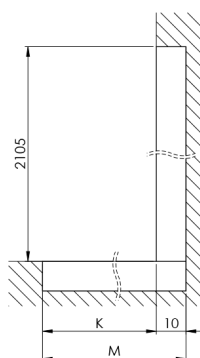

ARCHITEX BLACK MATT sprchová zástěna 862mm, matné sklo

Objednací kód: AXB90MT

Rozměry

Výška: 2100 mm

Hloubka: 862 mm

Parametry

Záruka: 2 roky

Technický list

MODEL	K	L	M
ES1070 / ES1170 / ES1270 / ES1370 / ES1570	662	667	672
ES1080 / ES1180 / ES1280 / ES1380 / ES1580	762	767	772
ES1090 / ES1190 / ES1290 / ES1390 / ES1590	862	867	872
ES1010 / ES1110 / ES1210 / ES1310 / ES1510	962	967	972
ES1011 / ES1111 / ES1211 / ES1311 / ES1511	1062	1067	1072
ES1012 / ES1112 / ES1212 / ES1312 / ES1512	1162	1167	1172
ES1013 / ES1113 / ES1213 / ES1313 / ES1513	1262	1267	1272
ES1014 / ES1114 / ES1214 / ES1314 / ES1514	1362	1367	1372