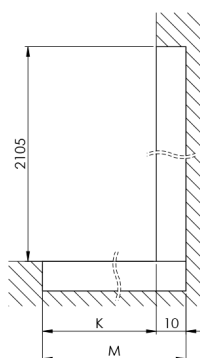

ARCHITEX BLACK MATT sprchová zástěna 862mm, matné sklo

Objednací kód: AXB90MT

Rozměry

Šířka: 862 mm

Výška: 2100 mm

Parametry

Záruka: 2 roky

Technický list

MODEL	K	L	M
ES1070 / ES1170 / ES1270 / ES1370 / ES1570	662	667	672
ES1080 / ES1180 / ES1280 / ES1380 / ES1580	762	767	772
ES1090 / ES1190 / ES1290 / ES1390 / ES1590	862	867	872
ES1010 / ES1110 / ES1210 / ES1310 / ES1510	962	967	972
ES1011 / ES1111 / ES1211 / ES1311 / ES1511	1062	1067	1072
ES1012 / ES1112 / ES1212 / ES1312 / ES1512	1162	1167	1172
ES1013 / ES1113 / ES1213 / ES1313 / ES1513	1262	1267	1272
ES1014 / ES1114 / ES1214 / ES1314 / ES1514	1362	1367	1372