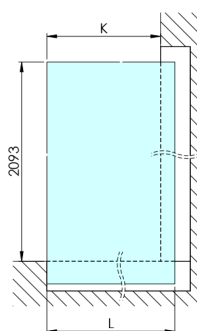

ARCHITEX BLACK MATT sprchová zástěna 862mm, matné sklo

Objednací kód: AXB90MT

Rozměry

Šířka: 862 mm

Výška: 2100 mm

Parametry

Záruka: 2 roky

Technický list

MODEL	K	L	M
ES1070 / ES1170 / ES1270 / ES1370 / ES1570	662	667	672
ES1080 / ES1180 / ES1280 / ES1380 / ES1580	762	767	772
ES1090 / ES1190 / ES1290 / ES1390 / ES1590	862	867	872
ES1010 / ES1110 / ES1210 / ES1310 / ES1510	962	967	972
ES1011 / ES1111 / ES1211 / ES1311 / ES1511	1062	1067	1072
ES1012 / ES1112 / ES1212 / ES1312 / ES1512	1162	1167	1172
ES1013 / ES1113 / ES1213 / ES1313 / ES1513	1262	1267	1272
ES1014 / ES1114 / ES1214 / ES1314 / ES1514	1362	1367	1372