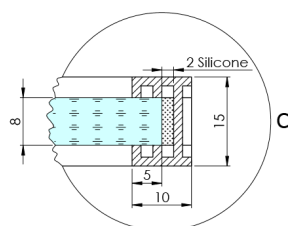

ARCHITEX BLACK MATT sprchová zástěna 862mm, matné sklo

Objednací kód: AXB90MT

Rozměry

Šířka: 862 mm

Výška: 2100 mm

Parametry

Záruka: 2 roky

Technický list

MODEL	K	L	M
ES1070 / ES1170 / ES1270 / ES1370 / ES1570	662	667	672
ES1080 / ES1180 / ES1280 / ES1380 / ES1580	762	767	772
ES1090 / ES1190 / ES1290 / ES1390 / ES1590	862	867	872
ES1010 / ES1110 / ES1210 / ES1310 / ES1510	962	967	972
ES1011 / ES1111 / ES1211 / ES1311 / ES1511	1062	1067	1072
ES1012 / ES1112 / ES1212 / ES1312 / ES1512	1162	1167	1172
ES1013 / ES1113 / ES1213 / ES1313 / ES1513	1262	1267	1272
ES1014 / ES1114 / ES1214 / ES1314 / ES1514	1362	1367	1372