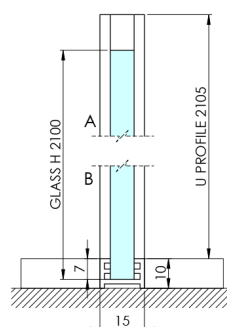

ARCHITEX BLACK MATT sprchová zástěna 862mm, matné sklo

Objednací kód: AXB90MT

Rozměry

Šířka: 862 mm

Výška: 2100 mm

Parametry

Záruka: 2 roky

Technický list

MODEL	K	L	M
ES1070 / ES1170 / ES1270 / ES1370 / ES1570	662	667	672
ES1080 / ES1180 / ES1280 / ES1380 / ES1580	762	767	772
ES1090 / ES1190 / ES1290 / ES1390 / ES1590	862	867	872
ES1010 / ES1110 / ES1210 / ES1310 / ES1510	962	967	972
ES1011 / ES1111 / ES1211 / ES1311 / ES1511	1062	1067	1072
ES1012 / ES1112 / ES1212 / ES1312 / ES1512	1162	1167	1172
ES1013 / ES1113 / ES1213 / ES1313 / ES1513	1262	1267	1272
ES1014 / ES1114 / ES1214 / ES1314 / ES1514	1362	1367	1372