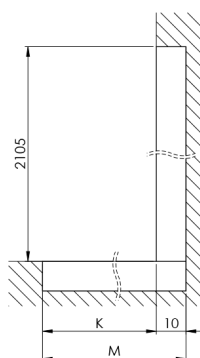

## Rozměry

Výška: 2100 mm

Hloubka: 1362 mm

## Technický list

MODEL	K	L	M
ES1070 / ES1170 / ES1270 / ES1370 / ES1570	662	667	672
ES1080 / ES1180 / ES1280 / ES1380 / ES1580	762	767	772
ES1090 / ES1190 / ES1290 / ES1390 / ES1590	862	867	872
ES1010 / ES1110 / ES1210 / ES1310 / ES1510	962	967	972
ES1011 / ES1111 / ES1211 / ES1311 / ES1511	1062	1067	1072
ES1012 / ES1112 / ES1212 / ES1312 / ES1512	1162	1167	1172
ES1013 / ES1113 / ES1213 / ES1313 / ES1513	1262	1267	1272
ES1014 / ES1114 / ES1214 / ES1314 / ES1514	1362	1367	1372