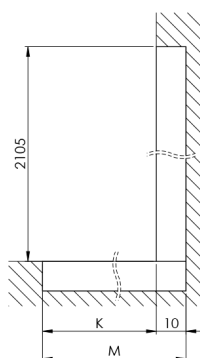

ARCHITEX BLACK MATT sprchová zástěna 1162mm, sklo Flute

Objednací kód: AXB120FL

Rozměry

Výška: 2100 mm

Hloubka: 1162 mm

Parametry

Záruka: 2 roky

Technický list

MODEL	K	L	M
ES1070 / ES1170 / ES1270 / ES1370 / ES1570	662	667	672
ES1080 / ES1180 / ES1280 / ES1380 / ES1580	762	767	772
ES1090 / ES1190 / ES1290 / ES1390 / ES1590	862	867	872
ES1010 / ES1110 / ES1210 / ES1310 / ES1510	962	967	972
ES1011 / ES1111 / ES1211 / ES1311 / ES1511	1062	1067	1072
ES1012 / ES1112 / ES1212 / ES1312 / ES1512	1162	1167	1172
ES1013 / ES1113 / ES1213 / ES1313 / ES1513	1262	1267	1272
ES1014 / ES1114 / ES1214 / ES1314 / ES1514	1362	1367	1372