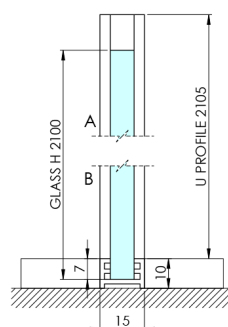

ARCHITEX BLACK MATT sprchová zástěna 1062mm, sklo Flute

Objednací kód: AXB110FL

Rozměry

Výška: 2100 mm

Hloubka: 1062 mm

Parametry

Záruka: 2 roky

Technický list

MODEL	K	L	M
ES1070 / ES1170 / ES1270 / ES1370 / ES1570	662	667	672
ES1080 / ES1180 / ES1280 / ES1380 / ES1580	762	767	772
ES1090 / ES1190 / ES1290 / ES1390 / ES1590	862	867	872
ES1010 / ES1110 / ES1210 / ES1310 / ES1510	962	967	972
ES1011 / ES1111 / ES1211 / ES1311 / ES1511	1062	1067	1072
ES1012 / ES1112 / ES1212 / ES1312 / ES1512	1162	1167	1172
ES1013 / ES1113 / ES1213 / ES1313 / ES1513	1262	1267	1272
ES1014 / ES1114 / ES1214 / ES1314 / ES1514	1362	1367	1372