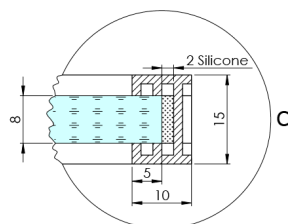

ARCHITEX BLACK MATT sprchová zástěna 1062mm, sklo Flute

Objednací kód: AXB110FL

Rozměry

Výška: 2100 mm

Hloubka: 1062 mm

Parametry

Záruka: 2 roky

Technický list

MODEL	K	L	M
ES1070 / ES1170 / ES1270 / ES1370 / ES1570	662	667	672
ES1080 / ES1180 / ES1280 / ES1380 / ES1580	762	767	772
ES1090 / ES1190 / ES1290 / ES1390 / ES1590	862	867	872
ES1010 / ES1110 / ES1210 / ES1310 / ES1510	962	967	972
ES1011 / ES1111 / ES1211 / ES1311 / ES1511	1062	1067	1072
ES1012 / ES1112 / ES1212 / ES1312 / ES1512	1162	1167	1172
ES1013 / ES1113 / ES1213 / ES1313 / ES1513	1262	1267	1272
ES1014 / ES1114 / ES1214 / ES1314 / ES1514	1362	1367	1372