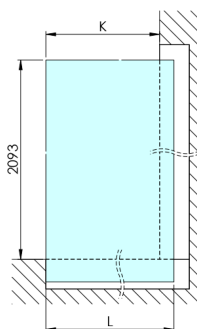

ARCHITEX BLACK MATT sprchová zástěna 1062mm, sklo Flute

Objednací kód: AXB110FL

Rozměry

Výška: 2100 mm

Hloubka: 1062 mm

Parametry

Záruka: 2 roky

Technický list

MODEL	K	L	M
ES1070 / ES1170 / ES1270 / ES1370 / ES1570	662	667	672
ES1080 / ES1180 / ES1280 / ES1380 / ES1580	762	767	772
ES1090 / ES1190 / ES1290 / ES1390 / ES1590	862	867	872
ES1010 / ES1110 / ES1210 / ES1310 / ES1510	962	967	972
ES1011 / ES1111 / ES1211 / ES1311 / ES1511	1062	1067	1072
ES1012 / ES1112 / ES1212 / ES1312 / ES1512	1162	1167	1172
ES1013 / ES1113 / ES1213 / ES1313 / ES1513	1262	1267	1272
ES1014 / ES1114 / ES1214 / ES1314 / ES1514	1362	1367	1372