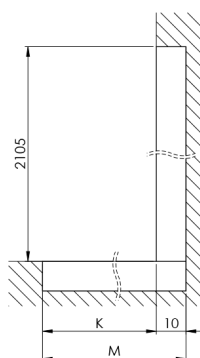

ARCHITEX BLACK MATT sprchová zástěna 762mm, sklo Flute

Objednací kód: AXB80FL

Rozměry

Výška: 2100 mm

Hloubka: 762 mm

Parametry

Záruka: 2 roky

Technický list

| MODEL | K | L | M |
|--|------|------|------|
| ES1070 / ES1170 / ES1270 / ES1370 / ES1570 | 662 | 667 | 672 |
| ES1080 / ES1180 / ES1280 / ES1380 / ES1580 | 762 | 767 | 772 |
| ES1090 / ES1190 / ES1290 / ES1390 / ES1590 | 862 | 867 | 872 |
| ES1010 / ES1110 / ES1210 / ES1310 / ES1510 | 962 | 967 | 972 |
| ES1011 / ES1111 / ES1211 / ES1311 / ES1511 | 1062 | 1067 | 1072 |
| ES1012 / ES1112 / ES1212 / ES1312 / ES1512 | 1162 | 1167 | 1172 |
| ES1013 / ES1113 / ES1213 / ES1313 / ES1513 | 1262 | 1267 | 1272 |
| ES1014 / ES1114 / ES1214 / ES1314 / ES1514 | 1362 | 1367 | 1372 |