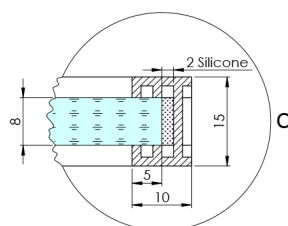

ARCHITEX BLACK MATT sprchová zástěna 662mm, sklo Flute

Objednací kód: AXB70FL

Rozměry

Šířka: 662 mm
Výška: 2100 mm

Parametry

Záruka: 2 roky

Technický list

MODEL	K	L	M
ES1070 / ES1170 / ES1270 / ES1370 / ES1570	662	667	672
ES1080 / ES1180 / ES1280 / ES1380 / ES1580	762	767	772
ES1090 / ES1190 / ES1290 / ES1390 / ES1590	862	867	872
ES1010 / ES1110 / ES1210 / ES1310 / ES1510	962	967	972
ES1011 / ES1111 / ES1211 / ES1311 / ES1511	1062	1067	1072
ES1012 / ES1112 / ES1212 / ES1312 / ES1512	1162	1167	1172
ES1013 / ES1113 / ES1213 / ES1313 / ES1513	1262	1267	1272
ES1014 / ES1114 / ES1214 / ES1314 / ES1514	1362	1367	1372