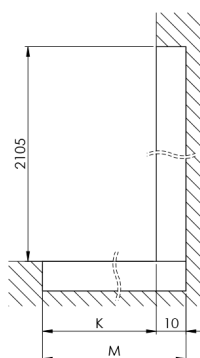

ARCHITEX BLACK MATT sprchová zástěna 662mm, sklo Flute

Objednací kód: AXB70FL

Rozměry

Šířka: 662 mm
Výška: 2100 mm

Parametry

Záruka: 2 roky

Technický list

MODEL	K	L	M
ES1070 / ES1170 / ES1270 / ES1370 / ES1570	662	667	672
ES1080 / ES1180 / ES1280 / ES1380 / ES1580	762	767	772
ES1090 / ES1190 / ES1290 / ES1390 / ES1590	862	867	872
ES1010 / ES1110 / ES1210 / ES1310 / ES1510	962	967	972
ES1011 / ES1111 / ES1211 / ES1311 / ES1511	1062	1067	1072
ES1012 / ES1112 / ES1212 / ES1312 / ES1512	1162	1167	1172
ES1013 / ES1113 / ES1213 / ES1313 / ES1513	1262	1267	1272
ES1014 / ES1114 / ES1214 / ES1314 / ES1514	1362	1367	1372