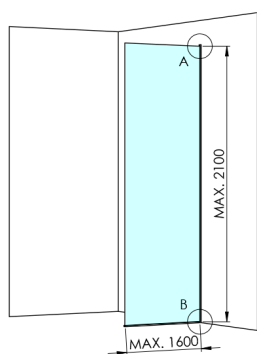

ARCHITEX BLACK MATT sprchová zástěna 662mm, sklo Flute

Objednací kód: AXB70FL

Rozměry

Šířka: 662 mm
Výška: 2100 mm

Parametry

Záruka: 2 roky

Technický list

MODEL	K	L	M
ES1070 / ES1170 / ES1270 / ES1370 / ES1570	662	667	672
ES1080 / ES1180 / ES1280 / ES1380 / ES1580	762	767	772
ES1090 / ES1190 / ES1290 / ES1390 / ES1590	862	867	872
ES1010 / ES1110 / ES1210 / ES1310 / ES1510	962	967	972
ES1011 / ES1111 / ES1211 / ES1311 / ES1511	1062	1067	1072
ES1012 / ES1112 / ES1212 / ES1312 / ES1512	1162	1167	1172
ES1013 / ES1113 / ES1213 / ES1313 / ES1513	1262	1267	1272
ES1014 / ES1114 / ES1214 / ES1314 / ES1514	1362	1367	1372