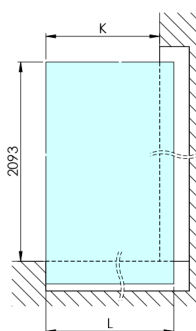

ARCHITEX BLACK MATT sprchová zástěna 662mm, sklo Flute

Objednací kód: AXB70FL

Rozměry

Šířka: 662 mm
Výška: 2100 mm

Parametry

Záruka: 2 roky

Technický list

MODEL	K	L	M
ES1070 / ES1170 / ES1270 / ES1370 / ES1570	662	667	672
ES1080 / ES1180 / ES1280 / ES1380 / ES1580	762	767	772
ES1090 / ES1190 / ES1290 / ES1390 / ES1590	862	867	872
ES1010 / ES1110 / ES1210 / ES1310 / ES1510	962	967	972
ES1011 / ES1111 / ES1211 / ES1311 / ES1511	1062	1067	1072
ES1012 / ES1112 / ES1212 / ES1312 / ES1512	1162	1167	1172
ES1013 / ES1113 / ES1213 / ES1313 / ES1513	1262	1267	1272
ES1014 / ES1114 / ES1214 / ES1314 / ES1514	1362	1367	1372