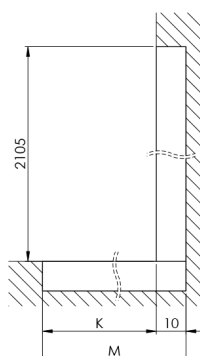

ARCHITEX BLACK MATT sprchová zástěna 662mm, sklo Flute

Objednací kód: AXB70FL

Rozměry

Výška: 2100 mm

Hloubka: 662 mm

Parametry

Záruka: 2 roky

Technický list

MODEL	K	L	M
ES1070 / ES1170 / ES1270 / ES1370 / ES1570	662	667	672
ES1080 / ES1180 / ES1280 / ES1380 / ES1580	762	767	772
ES1090 / ES1190 / ES1290 / ES1390 / ES1590	862	867	872
ES1010 / ES1110 / ES1210 / ES1310 / ES1510	962	967	972
ES1011 / ES1111 / ES1211 / ES1311 / ES1511	1062	1067	1072
ES1012 / ES1112 / ES1212 / ES1312 / ES1512	1162	1167	1172
ES1013 / ES1113 / ES1213 / ES1313 / ES1513	1262	1267	1272
ES1014 / ES1114 / ES1214 / ES1314 / ES1514	1362	1367	1372