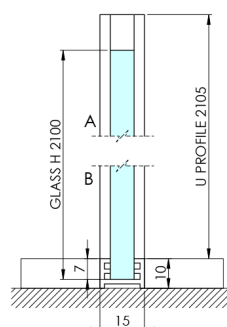

ARCHITEX BLACK MATT sprchová zástěna 662mm, sklo Flute

Objednací kód: AXB70FL

Rozměry

Šířka: 662 mm
Výška: 2100 mm

Parametry

Záruka: 2 roky

Technický list

MODEL	K	L	M
ES1070 / ES1170 / ES1270 / ES1370 / ES1570	662	667	672
ES1080 / ES1180 / ES1280 / ES1380 / ES1580	762	767	772
ES1090 / ES1190 / ES1290 / ES1390 / ES1590	862	867	872
ES1010 / ES1110 / ES1210 / ES1310 / ES1510	962	967	972
ES1011 / ES1111 / ES1211 / ES1311 / ES1511	1062	1067	1072
ES1012 / ES1112 / ES1212 / ES1312 / ES1512	1162	1167	1172
ES1013 / ES1113 / ES1213 / ES1313 / ES1513	1262	1267	1272
ES1014 / ES1114 / ES1214 / ES1314 / ES1514	1362	1367	1372