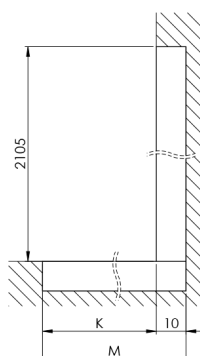

ARCHITEX BLACK MATT sprchová zástěna 1462mm, kouřové sklo

Objednací kód: AXB150SC

Rozměry

Výška: 2100 mm

Hloubka: 1462 mm

Parametry

Záruka: 2 roky

Technický list

MODEL	K	L	M
ES1070 / ES1170 / ES1270 / ES1370 / ES1570	662	667	672
ES1080 / ES1180 / ES1280 / ES1380 / ES1580	762	767	772
ES1090 / ES1190 / ES1290 / ES1390 / ES1590	862	867	872
ES1010 / ES1110 / ES1210 / ES1310 / ES1510	962	967	972
ES1011 / ES1111 / ES1211 / ES1311 / ES1511	1062	1067	1072
ES1012 / ES1112 / ES1212 / ES1312 / ES1512	1162	1167	1172
ES1013 / ES1113 / ES1213 / ES1313 / ES1513	1262	1267	1272
ES1014 / ES1114 / ES1214 / ES1314 / ES1514	1362	1367	1372