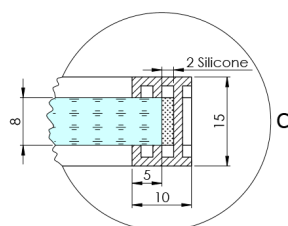

ARCHITEX BLACK MATT sprchová zástěna 1462mm, kouřové sklo

Objednací kód: AXB150SC

Rozměry

Výška: 2100 mm

Hloubka: 1462 mm

Parametry

Záruka: 2 roky

Technický list

MODEL	K	L	M
ES1070 / ES1170 / ES1270 / ES1370 / ES1570	662	667	672
ES1080 / ES1180 / ES1280 / ES1380 / ES1580	762	767	772
ES1090 / ES1190 / ES1290 / ES1390 / ES1590	862	867	872
ES1010 / ES1110 / ES1210 / ES1310 / ES1510	962	967	972
ES1011 / ES1111 / ES1211 / ES1311 / ES1511	1062	1067	1072
ES1012 / ES1112 / ES1212 / ES1312 / ES1512	1162	1167	1172
ES1013 / ES1113 / ES1213 / ES1313 / ES1513	1262	1267	1272
ES1014 / ES1114 / ES1214 / ES1314 / ES1514	1362	1367	1372