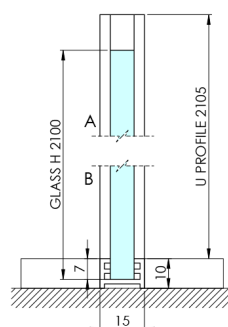

ARCHITEX BLACK MATT sprchová zástěna 1462mm, kouřové sklo

Objednací kód: AXB150SC

Rozměry

Výška: 2100 mm

Hloubka: 1462 mm

Parametry

Záruka: 2 roky

Technický list

MODEL	K	L	M
ES1070 / ES1170 / ES1270 / ES1370 / ES1570	662	667	672
ES1080 / ES1180 / ES1280 / ES1380 / ES1580	762	767	772
ES1090 / ES1190 / ES1290 / ES1390 / ES1590	862	867	872
ES1010 / ES1110 / ES1210 / ES1310 / ES1510	962	967	972
ES1011 / ES1111 / ES1211 / ES1311 / ES1511	1062	1067	1072
ES1012 / ES1112 / ES1212 / ES1312 / ES1512	1162	1167	1172
ES1013 / ES1113 / ES1213 / ES1313 / ES1513	1262	1267	1272
ES1014 / ES1114 / ES1214 / ES1314 / ES1514	1362	1367	1372