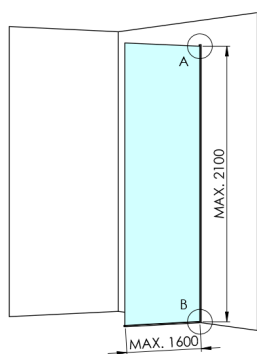

ARCHITEX BLACK MATT sprchová zástěna 1462mm, kouřové sklo

Objednací kód: AXB150SC

Rozměry

Výška: 2100 mm

Hloubka: 1462 mm

Parametry

Záruka: 2 roky

Technický list

MODEL	K	L	M
ES1070 / ES1170 / ES1270 / ES1370 / ES1570	662	667	672
ES1080 / ES1180 / ES1280 / ES1380 / ES1580	762	767	772
ES1090 / ES1190 / ES1290 / ES1390 / ES1590	862	867	872
ES1010 / ES1110 / ES1210 / ES1310 / ES1510	962	967	972
ES1011 / ES1111 / ES1211 / ES1311 / ES1511	1062	1067	1072
ES1012 / ES1112 / ES1212 / ES1312 / ES1512	1162	1167	1172
ES1013 / ES1113 / ES1213 / ES1313 / ES1513	1262	1267	1272
ES1014 / ES1114 / ES1214 / ES1314 / ES1514	1362	1367	1372