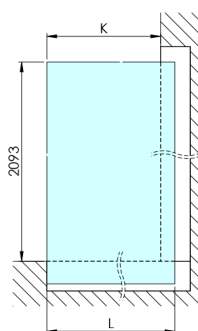

ARCHITEX BLACK MATT sprchová zástěna 1462mm, kouřové sklo

Objednací kód: AXB150SC

Rozměry

Výška: 2100 mm

Hloubka: 1462 mm

Parametry

Záruka: 2 roky

Technický list

MODEL	K	L	M
ES1070 / ES1170 / ES1270 / ES1370 / ES1570	662	667	672
ES1080 / ES1180 / ES1280 / ES1380 / ES1580	762	767	772
ES1090 / ES1190 / ES1290 / ES1390 / ES1590	862	867	872
ES1010 / ES1110 / ES1210 / ES1310 / ES1510	962	967	972
ES1011 / ES1111 / ES1211 / ES1311 / ES1511	1062	1067	1072
ES1012 / ES1112 / ES1212 / ES1312 / ES1512	1162	1167	1172
ES1013 / ES1113 / ES1213 / ES1313 / ES1513	1262	1267	1272
ES1014 / ES1114 / ES1214 / ES1314 / ES1514	1362	1367	1372