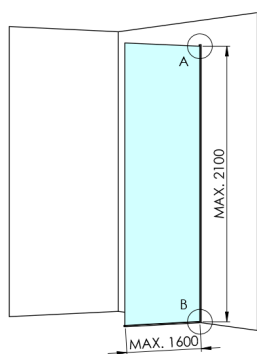

ARCHITEX BLACK MATT sprchová zástěna 1362mm, kouřové sklo

Objednací kód: AXB140SC

Rozměry

Výška: 2100 mm

Hloubka: 1362 mm

Parametry

Záruka: 2 roky

Technický list

MODEL	K	L	M
ES1070 / ES1170 / ES1270 / ES1370 / ES1570	662	667	672
ES1080 / ES1180 / ES1280 / ES1380 / ES1580	762	767	772
ES1090 / ES1190 / ES1290 / ES1390 / ES1590	862	867	872
ES1010 / ES1110 / ES1210 / ES1310 / ES1510	962	967	972
ES1011 / ES1111 / ES1211 / ES1311 / ES1511	1062	1067	1072
ES1012 / ES1112 / ES1212 / ES1312 / ES1512	1162	1167	1172
ES1013 / ES1113 / ES1213 / ES1313 / ES1513	1262	1267	1272
ES1014 / ES1114 / ES1214 / ES1314 / ES1514	1362	1367	1372