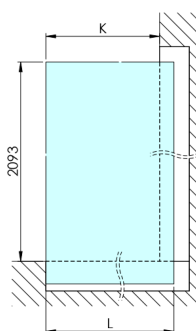

ARCHITEX BLACK MATT sprchová zástěna 1362mm, kouřové sklo

Objednací kód: AXB140SC

Rozměry

Výška: 2100 mm

Hloubka: 1362 mm

Parametry

Záruka: 2 roky

Technický list

MODEL	K	L	M
ES1070 / ES1170 / ES1270 / ES1370 / ES1570	662	667	672
ES1080 / ES1180 / ES1280 / ES1380 / ES1580	762	767	772
ES1090 / ES1190 / ES1290 / ES1390 / ES1590	862	867	872
ES1010 / ES1110 / ES1210 / ES1310 / ES1510	962	967	972
ES1011 / ES1111 / ES1211 / ES1311 / ES1511	1062	1067	1072
ES1012 / ES1112 / ES1212 / ES1312 / ES1512	1162	1167	1172
ES1013 / ES1113 / ES1213 / ES1313 / ES1513	1262	1267	1272
ES1014 / ES1114 / ES1214 / ES1314 / ES1514	1362	1367	1372