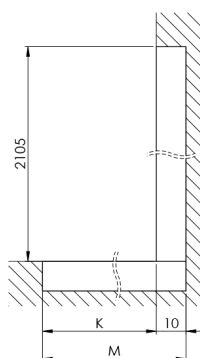

ARCHITEX BLACK MATT sprchová zástěna 1362mm, kouřové sklo

Objednací kód: AXB140SC

Rozměry

Výška: 2100 mm

Hloubka: 1362 mm

Parametry

Záruka: 2 roky

Technický list

MODEL	K	L	M
ES1070 / ES1170 / ES1270 / ES1370 / ES1570	662	667	672
ES1080 / ES1180 / ES1280 / ES1380 / ES1580	762	767	772
ES1090 / ES1190 / ES1290 / ES1390 / ES1590	862	867	872
ES1010 / ES1110 / ES1210 / ES1310 / ES1510	962	967	972
ES1011 / ES1111 / ES1211 / ES1311 / ES1511	1062	1067	1072
ES1012 / ES1112 / ES1212 / ES1312 / ES1512	1162	1167	1172
ES1013 / ES1113 / ES1213 / ES1313 / ES1513	1262	1267	1272
ES1014 / ES1114 / ES1214 / ES1314 / ES1514	1362	1367	1372