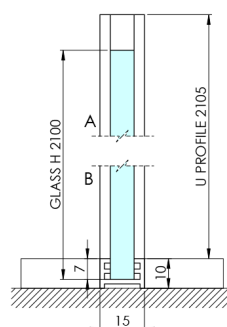

ARCHITEX BLACK MATT sprchová zástěna 1362mm, kouřové sklo

Objednací kód: AXB140SC

Rozměry

Výška: 2100 mm

Hloubka: 1362 mm

Parametry

Záruka: 2 roky

Technický list

MODEL	K	L	M
ES1070 / ES1170 / ES1270 / ES1370 / ES1570	662	667	672
ES1080 / ES1180 / ES1280 / ES1380 / ES1580	762	767	772
ES1090 / ES1190 / ES1290 / ES1390 / ES1590	862	867	872
ES1010 / ES1110 / ES1210 / ES1310 / ES1510	962	967	972
ES1011 / ES1111 / ES1211 / ES1311 / ES1511	1062	1067	1072
ES1012 / ES1112 / ES1212 / ES1312 / ES1512	1162	1167	1172
ES1013 / ES1113 / ES1213 / ES1313 / ES1513	1262	1267	1272
ES1014 / ES1114 / ES1214 / ES1314 / ES1514	1362	1367	1372