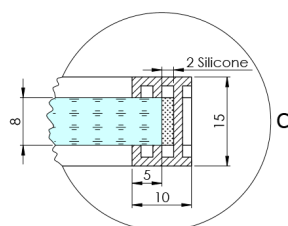

ARCHITEX BLACK MATT sprchová zástěna 1362mm, kouřové sklo

Objednací kód: AXB140SC

Rozměry

Výška: 2100 mm

Hloubka: 1362 mm

Parametry

Záruka: 2 roky

Technický list

MODEL	K	L	M
ES1070 / ES1170 / ES1270 / ES1370 / ES1570	662	667	672
ES1080 / ES1180 / ES1280 / ES1380 / ES1580	762	767	772
ES1090 / ES1190 / ES1290 / ES1390 / ES1590	862	867	872
ES1010 / ES1110 / ES1210 / ES1310 / ES1510	962	967	972
ES1011 / ES1111 / ES1211 / ES1311 / ES1511	1062	1067	1072
ES1012 / ES1112 / ES1212 / ES1312 / ES1512	1162	1167	1172
ES1013 / ES1113 / ES1213 / ES1313 / ES1513	1262	1267	1272
ES1014 / ES1114 / ES1214 / ES1314 / ES1514	1362	1367	1372