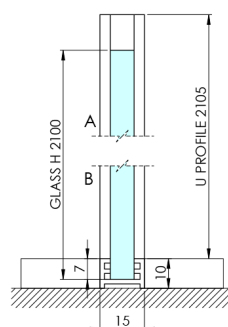

# ARCHITEX BLACK MATT sprchová zástěna 1162mm, kouřové sklo

Objednací kód: AXB120SC

## Rozměry

Výška: 2100 mm

Hloubka: 1162 mm

## Technický list

MODEL	K	L	M
ES1070 / ES1170 / ES1270 / ES1370 / ES1570	662	667	672
ES1080 / ES1180 / ES1280 / ES1380 / ES1580	762	767	772
ES1090 / ES1190 / ES1290 / ES1390 / ES1590	862	867	872
ES1010 / ES1110 / ES1210 / ES1310 / ES1510	962	967	972
ES1011 / ES1111 / ES1211 / ES1311 / ES1511	1062	1067	1072
ES1012 / ES1112 / ES1212 / ES1312 / ES1512	1162	1167	1172
ES1013 / ES1113 / ES1213 / ES1313 / ES1513	1262	1267	1272
ES1014 / ES1114 / ES1214 / ES1314 / ES1514	1362	1367	1372