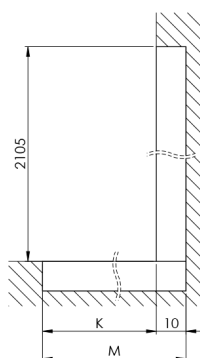

## Rozměry

Výška: 2100 mm

Hloubka: 1162 mm

## Technický list

MODEL	K	L	M
ES1070 / ES1170 / ES1270 / ES1370 / ES1570	662	667	672
ES1080 / ES1180 / ES1280 / ES1380 / ES1580	762	767	772
ES1090 / ES1190 / ES1290 / ES1390 / ES1590	862	867	872
ES1010 / ES1110 / ES1210 / ES1310 / ES1510	962	967	972
ES1011 / ES1111 / ES1211 / ES1311 / ES1511	1062	1067	1072
ES1012 / ES1112 / ES1212 / ES1312 / ES1512	1162	1167	1172
ES1013 / ES1113 / ES1213 / ES1313 / ES1513	1262	1267	1272
ES1014 / ES1114 / ES1214 / ES1314 / ES1514	1362	1367	1372