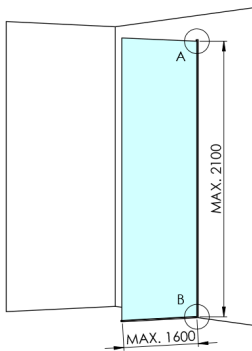

ARCHITEX BLACK MATT sprchová zástěna 1062mm, kouřové sklo

Objednací kód: AXB110SC

Rozměry

Výška: 2100 mm

Hloubka: 1062 mm

Parametry

Záruka: 2 roky

Technický list

MODEL	K	L	M
ES1070 / ES1170 / ES1270 / ES1370 / ES1570	662	667	672
ES1080 / ES1180 / ES1280 / ES1380 / ES1580	762	767	772
ES1090 / ES1190 / ES1290 / ES1390 / ES1590	862	867	872
ES1010 / ES1110 / ES1210 / ES1310 / ES1510	962	967	972
ES1011 / ES1111 / ES1211 / ES1311 / ES1511	1062	1067	1072
ES1012 / ES1112 / ES1212 / ES1312 / ES1512	1162	1167	1172
ES1013 / ES1113 / ES1213 / ES1313 / ES1513	1262	1267	1272
ES1014 / ES1114 / ES1214 / ES1314 / ES1514	1362	1367	1372