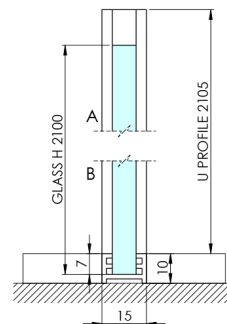

ARCHITEX BLACK MATT sprchová zástěna 1062mm, kouřové sklo

Objednací kód: AXB110SC

Rozměry

Výška: 2100 mm

Hloubka: 1062 mm

Parametry

Záruka: 2 roky

Technický list

MODEL	K	L	M
ES1070 / ES1170 / ES1270 / ES1370 / ES1570	662	667	672
ES1080 / ES1180 / ES1280 / ES1380 / ES1580	762	767	772
ES1090 / ES1190 / ES1290 / ES1390 / ES1590	862	867	872
ES1010 / ES1110 / ES1210 / ES1310 / ES1510	962	967	972
ES1011 / ES1111 / ES1211 / ES1311 / ES1511	1062	1067	1072
ES1012 / ES1112 / ES1212 / ES1312 / ES1512	1162	1167	1172
ES1013 / ES1113 / ES1213 / ES1313 / ES1513	1262	1267	1272
ES1014 / ES1114 / ES1214 / ES1314 / ES1514	1362	1367	1372