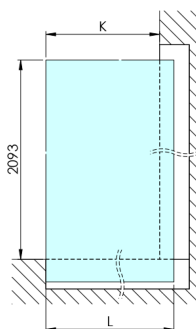

Technický list

MODEL	K	L	M
ES1070 / ES1170 / ES1270 / ES1370 / ES1570	662	667	672
ES1080 / ES1180 / ES1280 / ES1380 / ES1580	762	767	772
ES1090 / ES1190 / ES1290 / ES1390 / ES1590	862	867	872
ES1010 / ES1110 / ES1210 / ES1310 / ES1510	962	967	972
ES1011 / ES1111 / ES1211 / ES1311 / ES1511	1062	1067	1072
ES1012 / ES1112 / ES1212 / ES1312 / ES1512	1162	1167	1172
ES1013 / ES1113 / ES1213 / ES1313 / ES1513	1262	1267	1272
ES1014 / ES1114 / ES1214 / ES1314 / ES1514	1362	1367	1372