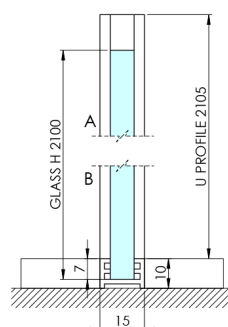

## ARCHITEX BLACK MATT sprchová zástěna 762mm, kouřové sklo

Objednací kód: AXB80SC

### Rozměry

Výška: 2100 mm

Hloubka: 762 mm

## Technický list

MODEL	K	L	M
ES1070 / ES1170 / ES1270 / ES1370 / ES1570	662	667	672
ES1080 / ES1180 / ES1280 / ES1380 / ES1580	762	767	772
ES1090 / ES1190 / ES1290 / ES1390 / ES1590	862	867	872
ES1010 / ES1110 / ES1210 / ES1310 / ES1510	962	967	972
ES1011 / ES1111 / ES1211 / ES1311 / ES1511	1062	1067	1072
ES1012 / ES1112 / ES1212 / ES1312 / ES1512	1162	1167	1172
ES1013 / ES1113 / ES1213 / ES1313 / ES1513	1262	1267	1272
ES1014 / ES1114 / ES1214 / ES1314 / ES1514	1362	1367	1372