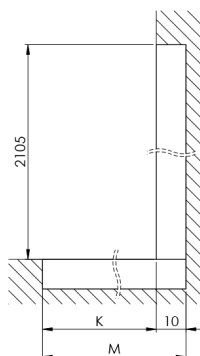

### Rozměry

Šířka: 762 mm

Výška: 2100 mm

## Technický list

MODEL	K	L	M
ES1070 / ES1170 / ES1270 / ES1370 / ES1570	662	667	672
ES1080 / ES1180 / ES1280 / ES1380 / ES1580	762	767	772
ES1090 / ES1190 / ES1290 / ES1390 / ES1590	862	867	872
ES1010 / ES1110 / ES1210 / ES1310 / ES1510	962	967	972
ES1011 / ES1111 / ES1211 / ES1311 / ES1511	1062	1067	1072
ES1012 / ES1112 / ES1212 / ES1312 / ES1512	1162	1167	1172
ES1013 / ES1113 / ES1213 / ES1313 / ES1513	1262	1267	1272
ES1014 / ES1114 / ES1214 / ES1314 / ES1514	1362	1367	1372