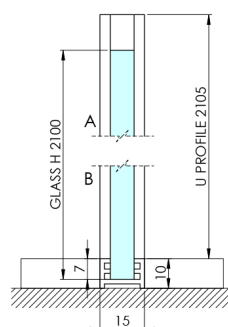

## ARCHITEX BLACK MATT sprchová zástěna 762mm, kouřové sklo

Objednací kód: AXB80SC

### Rozměry

Šířka: 762 mm

Výška: 2100 mm

## Technický list

MODEL	K	L	M
ES1070 / ES1170 / ES1270 / ES1370 / ES1570	662	667	672
ES1080 / ES1180 / ES1280 / ES1380 / ES1580	762	767	772
ES1090 / ES1190 / ES1290 / ES1390 / ES1590	862	867	872
ES1010 / ES1110 / ES1210 / ES1310 / ES1510	962	967	972
ES1011 / ES1111 / ES1211 / ES1311 / ES1511	1062	1067	1072
ES1012 / ES1112 / ES1212 / ES1312 / ES1512	1162	1167	1172
ES1013 / ES1113 / ES1213 / ES1313 / ES1513	1262	1267	1272
ES1014 / ES1114 / ES1214 / ES1314 / ES1514	1362	1367	1372