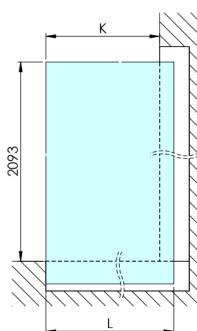

Technický list

MODEL	K	L	M
ES1070 / ES1170 / ES1270 / ES1370 / ES1570	662	667	672
ES1080 / ES1180 / ES1280 / ES1380 / ES1580	762	767	772
ES1090 / ES1190 / ES1290 / ES1390 / ES1590	862	867	872
ES1010 / ES1110 / ES1210 / ES1310 / ES1510	962	967	972
ES1011 / ES1111 / ES1211 / ES1311 / ES1511	1062	1067	1072
ES1012 / ES1112 / ES1212 / ES1312 / ES1512	1162	1167	1172
ES1013 / ES1113 / ES1213 / ES1313 / ES1513	1262	1267	1272
ES1014 / ES1114 / ES1214 / ES1314 / ES1514	1362	1367	1372