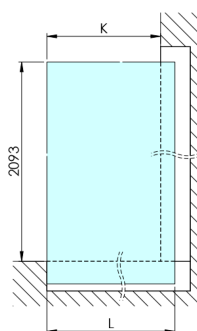

Technický list

MODEL	K	L	M
ES1070 / ES1170 / ES1270 / ES1370 / ES1570	662	667	672
ES1080 / ES1180 / ES1280 / ES1380 / ES1580	762	767	772
ES1090 / ES1190 / ES1290 / ES1390 / ES1590	862	867	872
ES1010 / ES1110 / ES1210 / ES1310 / ES1510	962	967	972
ES1011 / ES1111 / ES1211 / ES1311 / ES1511	1062	1067	1072
ES1012 / ES1112 / ES1212 / ES1312 / ES1512	1162	1167	1172
ES1013 / ES1113 / ES1213 / ES1313 / ES1513	1262	1267	1272
ES1014 / ES1114 / ES1214 / ES1314 / ES1514	1362	1367	1372