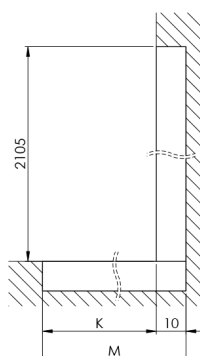

### Rozměry

Výška: 2100 mm

Hloubka: 662 mm

## Technický list

MODEL	K	L	M
ES1070 / ES1170 / ES1270 / ES1370 / ES1570	662	667	672
ES1080 / ES1180 / ES1280 / ES1380 / ES1580	762	767	772
ES1090 / ES1190 / ES1290 / ES1390 / ES1590	862	867	872
ES1010 / ES1110 / ES1210 / ES1310 / ES1510	962	967	972
ES1011 / ES1111 / ES1211 / ES1311 / ES1511	1062	1067	1072
ES1012 / ES1112 / ES1212 / ES1312 / ES1512	1162	1167	1172
ES1013 / ES1113 / ES1213 / ES1313 / ES1513	1262	1267	1272
ES1014 / ES1114 / ES1214 / ES1314 / ES1514	1362	1367	1372