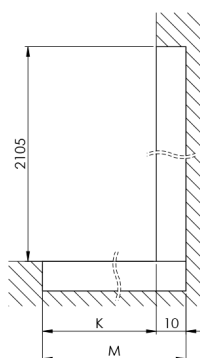

ARCHITEX BLACK MATT sprchová zástěna 962mm, čiré sklo

Objednací kód: AXB100CL

Rozměry

Šířka: 962 mm

Výška: 2100 mm

Parametry

Záruka: 2 roky

Technický list

MODEL	K	L	M
ES1070 / ES1170 / ES1270 / ES1370 / ES1570	662	667	672
ES1080 / ES1180 / ES1280 / ES1380 / ES1580	762	767	772
ES1090 / ES1190 / ES1290 / ES1390 / ES1590	862	867	872
ES1010 / ES1110 / ES1210 / ES1310 / ES1510	962	967	972
ES1011 / ES1111 / ES1211 / ES1311 / ES1511	1062	1067	1072
ES1012 / ES1112 / ES1212 / ES1312 / ES1512	1162	1167	1172
ES1013 / ES1113 / ES1213 / ES1313 / ES1513	1262	1267	1272
ES1014 / ES1114 / ES1214 / ES1314 / ES1514	1362	1367	1372