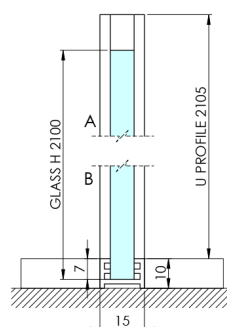

ARCHITEX BLACK MATT sprchová zástěna 962mm, čiré sklo

Objednací kód: AXB100CL

Rozměry

Šířka: 962 mm

Výška: 2100 mm

Parametry

Záruka: 2 roky

Technický list

MODEL	K	L	M
ES1070 / ES1170 / ES1270 / ES1370 / ES1570	662	667	672
ES1080 / ES1180 / ES1280 / ES1380 / ES1580	762	767	772
ES1090 / ES1190 / ES1290 / ES1390 / ES1590	862	867	872
ES1010 / ES1110 / ES1210 / ES1310 / ES1510	962	967	972
ES1011 / ES1111 / ES1211 / ES1311 / ES1511	1062	1067	1072
ES1012 / ES1112 / ES1212 / ES1312 / ES1512	1162	1167	1172
ES1013 / ES1113 / ES1213 / ES1313 / ES1513	1262	1267	1272
ES1014 / ES1114 / ES1214 / ES1314 / ES1514	1362	1367	1372