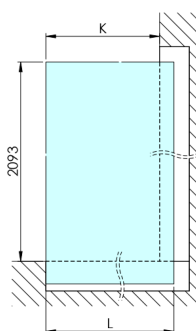

ARCHITEX BLACK MATT sprchová zástěna 962mm, čiré sklo

Objednací kód: AXB100CL

Rozměry

Šířka: 962 mm

Výška: 2100 mm

Parametry

Záruka: 2 roky

Technický list

MODEL	K	L	M
ES1070 / ES1170 / ES1270 / ES1370 / ES1570	662	667	672
ES1080 / ES1180 / ES1280 / ES1380 / ES1580	762	767	772
ES1090 / ES1190 / ES1290 / ES1390 / ES1590	862	867	872
ES1010 / ES1110 / ES1210 / ES1310 / ES1510	962	967	972
ES1011 / ES1111 / ES1211 / ES1311 / ES1511	1062	1067	1072
ES1012 / ES1112 / ES1212 / ES1312 / ES1512	1162	1167	1172
ES1013 / ES1113 / ES1213 / ES1313 / ES1513	1262	1267	1272
ES1014 / ES1114 / ES1214 / ES1314 / ES1514	1362	1367	1372