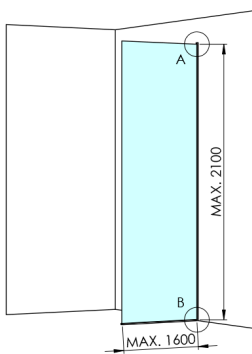

ARCHITEX BLACK MATT sprchová zástěna 1062mm, čiré sklo

Objednací kód: AXB100CL

Rozměry

Výška: 2100 mm

Hloubka: 962 mm

Parametry

Záruka: 2 roky

Technický list

MODEL	K	L	M
ES1070 / ES1170 / ES1270 / ES1370 / ES1570	662	667	672
ES1080 / ES1180 / ES1280 / ES1380 / ES1580	762	767	772
ES1090 / ES1190 / ES1290 / ES1390 / ES1590	862	867	872
ES1010 / ES1110 / ES1210 / ES1310 / ES1510	962	967	972
ES1011 / ES1111 / ES1211 / ES1311 / ES1511	1062	1067	1072
ES1012 / ES1112 / ES1212 / ES1312 / ES1512	1162	1167	1172
ES1013 / ES1113 / ES1213 / ES1313 / ES1513	1262	1267	1272
ES1014 / ES1114 / ES1214 / ES1314 / ES1514	1362	1367	1372