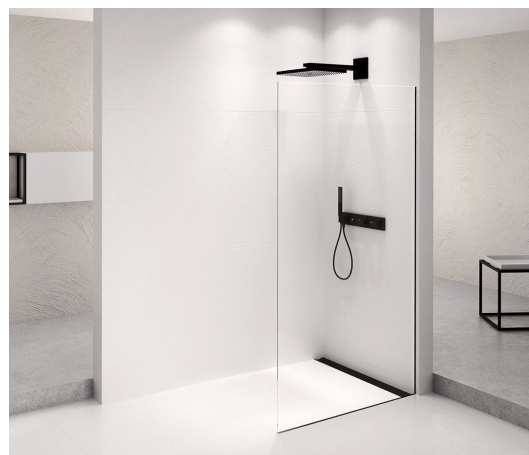

ARCHITEX BLACK MATT sprchová zástěna 962mm, čiré sklo

Objednací kód: AXB100CL

Rozměry

Šířka: 962 mm

Výška: 2100 mm

Parametry

Záruka: 2 roky

Technický list