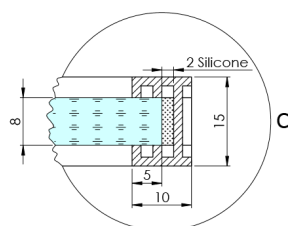

ARCHITEX BLACK MATT sprchová zástěna 962mm, čiré sklo

Objednací kód: AXB100CL

Rozměry

Šířka: 962 mm

Výška: 2100 mm

Parametry

Záruka: 2 roky

Technický list

MODEL	K	L	M
ES1070 / ES1170 / ES1270 / ES1370 / ES1570	662	667	672
ES1080 / ES1180 / ES1280 / ES1380 / ES1580	762	767	772
ES1090 / ES1190 / ES1290 / ES1390 / ES1590	862	867	872
ES1010 / ES1110 / ES1210 / ES1310 / ES1510	962	967	972
ES1011 / ES1111 / ES1211 / ES1311 / ES1511	1062	1067	1072
ES1012 / ES1112 / ES1212 / ES1312 / ES1512	1162	1167	1172
ES1013 / ES1113 / ES1213 / ES1313 / ES1513	1262	1267	1272
ES1014 / ES1114 / ES1214 / ES1314 / ES1514	1362	1367	1372