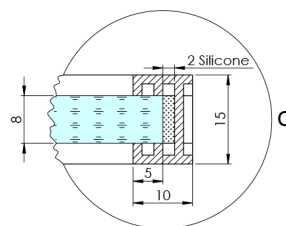

ARCHITEX BLACK MATT sprchová zástěna 1062mm, čiré sklo

Objednací kód: AXB100CL

Rozměry

Výška: 2100 mm

Hloubka: 962 mm

Parametry

Záruka: 2 roky

Technický list

MODEL	K	L	M
ES1070 / ES1170 / ES1270 / ES1370 / ES1570	662	667	672
ES1080 / ES1180 / ES1280 / ES1380 / ES1580	762	767	772
ES1090 / ES1190 / ES1290 / ES1390 / ES1590	862	867	872
ES1010 / ES1110 / ES1210 / ES1310 / ES1510	962	967	972
ES1011 / ES1111 / ES1211 / ES1311 / ES1511	1062	1067	1072
ES1012 / ES1112 / ES1212 / ES1312 / ES1512	1162	1167	1172
ES1013 / ES1113 / ES1213 / ES1313 / ES1513	1262	1267	1272
ES1014 / ES1114 / ES1214 / ES1314 / ES1514	1362	1367	1372