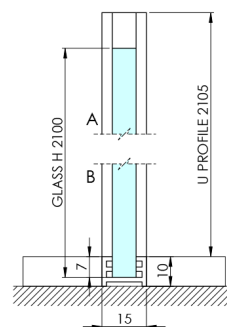

ARCHITEX BLACK MATT sprchová zástěna 1062mm, čiré sklo

Objednací kód: AXB100CL

Rozměry

Výška: 2100 mm

Hloubka: 962 mm

Parametry

Záruka: 2 roky

Technický list

MODEL	K	L	M
ES1070 / ES1170 / ES1270 / ES1370 / ES1570	662	667	672
ES1080 / ES1180 / ES1280 / ES1380 / ES1580	762	767	772
ES1090 / ES1190 / ES1290 / ES1390 / ES1590	862	867	872
ES1010 / ES1110 / ES1210 / ES1310 / ES1510	962	967	972
ES1011 / ES1111 / ES1211 / ES1311 / ES1511	1062	1067	1072
ES1012 / ES1112 / ES1212 / ES1312 / ES1512	1162	1167	1172
ES1013 / ES1113 / ES1213 / ES1313 / ES1513	1262	1267	1272
ES1014 / ES1114 / ES1214 / ES1314 / ES1514	1362	1367	1372