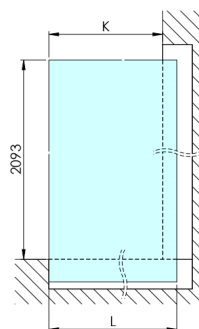

ARCHITEX BLACK MATT sprchová zástěna 862mm, čiré sklo

Objednací kód: AXB90CL

Rozměry

Výška: 2100 mm

Hloubka: 862 mm

Parametry

Záruka: 2 roky

Technický list

MODEL	K	L	M
ES1070 / ES1170 / ES1270 / ES1370 / ES1570	662	667	672
ES1080 / ES1180 / ES1280 / ES1380 / ES1580	762	767	772
ES1090 / ES1190 / ES1290 / ES1390 / ES1590	862	867	872
ES1010 / ES1110 / ES1210 / ES1310 / ES1510	962	967	972
ES1011 / ES1111 / ES1211 / ES1311 / ES1511	1062	1067	1072
ES1012 / ES1112 / ES1212 / ES1312 / ES1512	1162	1167	1172
ES1013 / ES1113 / ES1213 / ES1313 / ES1513	1262	1267	1272
ES1014 / ES1114 / ES1214 / ES1314 / ES1514	1362	1367	1372