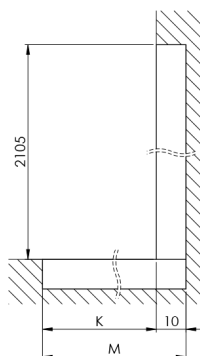

ARCHITEX BLACK MATT sprchová zástěna 862mm, čiré sklo

Objednací kód: AXB90CL

Rozměry

Výška: 2100 mm

Hloubka: 862 mm

Parametry

Záruka: 2 roky

Technický list

MODEL	K	L	M
ES1070 / ES1170 / ES1270 / ES1370 / ES1570	662	667	672
ES1080 / ES1180 / ES1280 / ES1380 / ES1580	762	767	772
ES1090 / ES1190 / ES1290 / ES1390 / ES1590	862	867	872
ES1010 / ES1110 / ES1210 / ES1310 / ES1510	962	967	972
ES1011 / ES1111 / ES1211 / ES1311 / ES1511	1062	1067	1072
ES1012 / ES1112 / ES1212 / ES1312 / ES1512	1162	1167	1172
ES1013 / ES1113 / ES1213 / ES1313 / ES1513	1262	1267	1272
ES1014 / ES1114 / ES1214 / ES1314 / ES1514	1362	1367	1372