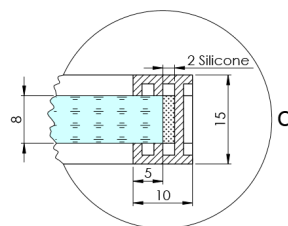

ARCHITEX BLACK MATT sprchová zástěna 862mm, čiré sklo

Objednací kód: AXB90CL

Rozměry

Výška: 2100 mm

Hloubka: 862 mm

Parametry

Záruka: 2 roky

Technický list

MODEL	K	L	M
ES1070 / ES1170 / ES1270 / ES1370 / ES1570	662	667	672
ES1080 / ES1180 / ES1280 / ES1380 / ES1580	762	767	772
ES1090 / ES1190 / ES1290 / ES1390 / ES1590	862	867	872
ES1010 / ES1110 / ES1210 / ES1310 / ES1510	962	967	972
ES1011 / ES1111 / ES1211 / ES1311 / ES1511	1062	1067	1072
ES1012 / ES1112 / ES1212 / ES1312 / ES1512	1162	1167	1172
ES1013 / ES1113 / ES1213 / ES1313 / ES1513	1262	1267	1272
ES1014 / ES1114 / ES1214 / ES1314 / ES1514	1362	1367	1372