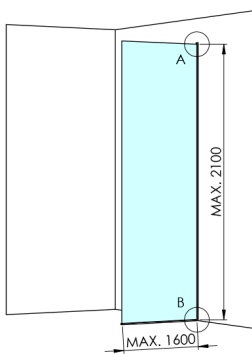

ARCHITEX BLACK MATT sprchová zástěna 862mm, čiré sklo

Objednací kód: AXB90CL

Rozměry

Výška: 2100 mm

Hloubka: 862 mm

Parametry

Záruka: 2 roky

Technický list

MODEL	K	L	M
ES1070 / ES1170 / ES1270 / ES1370 / ES1570	662	667	672
ES1080 / ES1180 / ES1280 / ES1380 / ES1580	762	767	772
ES1090 / ES1190 / ES1290 / ES1390 / ES1590	862	867	872
ES1010 / ES1110 / ES1210 / ES1310 / ES1510	962	967	972
ES1011 / ES1111 / ES1211 / ES1311 / ES1511	1062	1067	1072
ES1012 / ES1112 / ES1212 / ES1312 / ES1512	1162	1167	1172
ES1013 / ES1113 / ES1213 / ES1313 / ES1513	1262	1267	1272
ES1014 / ES1114 / ES1214 / ES1314 / ES1514	1362	1367	1372