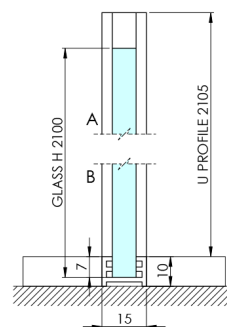

ARCHITEX BLACK MATT sprchová zástěna 862mm, čiré sklo

Objednací kód: AXB90CL

Rozměry

Výška: 2100 mm

Hloubka: 862 mm

Parametry

Záruka: 2 roky

Technický list

MODEL	K	L	M
ES1070 / ES1170 / ES1270 / ES1370 / ES1570	662	667	672
ES1080 / ES1180 / ES1280 / ES1380 / ES1580	762	767	772
ES1090 / ES1190 / ES1290 / ES1390 / ES1590	862	867	872
ES1010 / ES1110 / ES1210 / ES1310 / ES1510	962	967	972
ES1011 / ES1111 / ES1211 / ES1311 / ES1511	1062	1067	1072
ES1012 / ES1112 / ES1212 / ES1312 / ES1512	1162	1167	1172
ES1013 / ES1113 / ES1213 / ES1313 / ES1513	1262	1267	1272
ES1014 / ES1114 / ES1214 / ES1314 / ES1514	1362	1367	1372