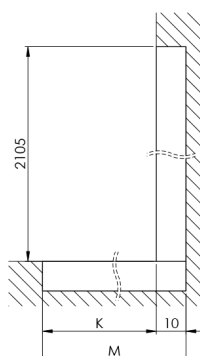

ARCHITEX BLACK MATT sprchová zástěna 762mm, čiré sklo

Objednací kód: AXB80CL

Rozměry

Výška: 2100 mm

Hloubka: 762 mm

Parametry

Záruka: 2 roky

Technický list

MODEL	K	L	M
ES1070 / ES1170 / ES1270 / ES1370 / ES1570	662	667	672
ES1080 / ES1180 / ES1280 / ES1380 / ES1580	762	767	772
ES1090 / ES1190 / ES1290 / ES1390 / ES1590	862	867	872
ES1010 / ES1110 / ES1210 / ES1310 / ES1510	962	967	972
ES1011 / ES1111 / ES1211 / ES1311 / ES1511	1062	1067	1072
ES1012 / ES1112 / ES1212 / ES1312 / ES1512	1162	1167	1172
ES1013 / ES1113 / ES1213 / ES1313 / ES1513	1262	1267	1272
ES1014 / ES1114 / ES1214 / ES1314 / ES1514	1362	1367	1372