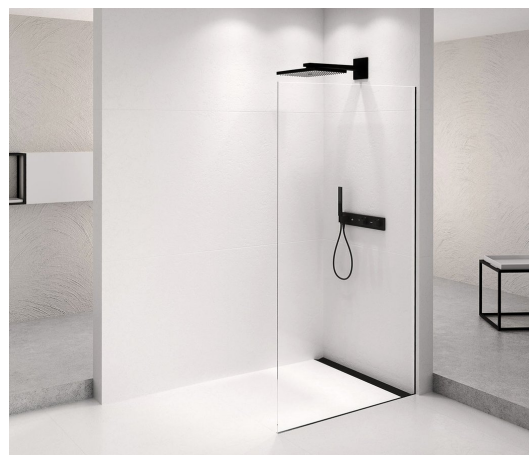

ARCHITEX BLACK MATT sprchová zástěna 762mm, čiré sklo

Objednací kód: AXB80CL

Rozměry

Výška: 2100 mm

Hloubka: 762 mm

Parametry

Záruka: 2 roky

Technický list