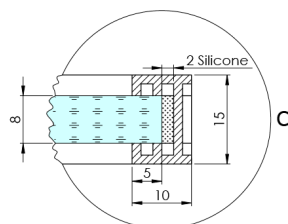

ARCHITEX BLACK MATT sprchová zástěna 762mm, čiré sklo

Objednací kód: AXB80CL

Rozměry

Výška: 2100 mm

Hloubka: 762 mm

Parametry

Záruka: 2 roky

Technický list

MODEL	K	L	M
ES1070 / ES1170 / ES1270 / ES1370 / ES1570	662	667	672
ES1080 / ES1180 / ES1280 / ES1380 / ES1580	762	767	772
ES1090 / ES1190 / ES1290 / ES1390 / ES1590	862	867	872
ES1010 / ES1110 / ES1210 / ES1310 / ES1510	962	967	972
ES1011 / ES1111 / ES1211 / ES1311 / ES1511	1062	1067	1072
ES1012 / ES1112 / ES1212 / ES1312 / ES1512	1162	1167	1172
ES1013 / ES1113 / ES1213 / ES1313 / ES1513	1262	1267	1272
ES1014 / ES1114 / ES1214 / ES1314 / ES1514	1362	1367	1372