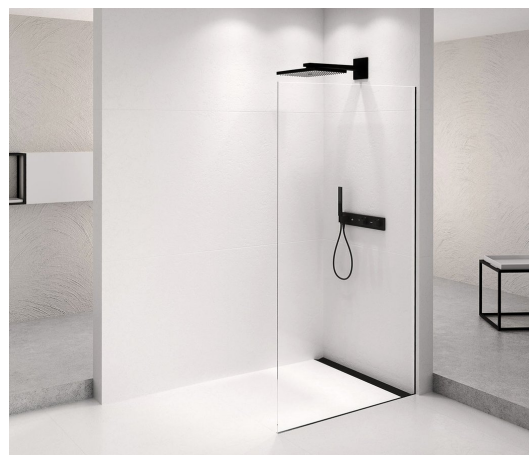

ARCHITEX BLACK MATT sprchová zástěna 662mm, čiré sklo

Objednací kód: AXB70CL

Rozměry

Výška: 2100 mm

Hloubka: 662 mm

Parametry

Záruka: 2 roky

Technický list