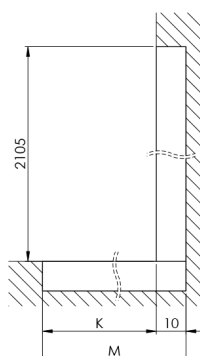

ARCHITEX BLACK MATT sprchová zástěna 662mm, čiré sklo

Objednací kód: AXB70CL

Rozměry

Výška: 2100 mm

Hloubka: 662 mm

Parametry

Záruka: 2 roky

Technický list

MODEL	K	L	M
ES1070 / ES1170 / ES1270 / ES1370 / ES1570	662	667	672
ES1080 / ES1180 / ES1280 / ES1380 / ES1580	762	767	772
ES1090 / ES1190 / ES1290 / ES1390 / ES1590	862	867	872
ES1010 / ES1110 / ES1210 / ES1310 / ES1510	962	967	972
ES1011 / ES1111 / ES1211 / ES1311 / ES1511	1062	1067	1072
ES1012 / ES1112 / ES1212 / ES1312 / ES1512	1162	1167	1172
ES1013 / ES1113 / ES1213 / ES1313 / ES1513	1262	1267	1272
ES1014 / ES1114 / ES1214 / ES1314 / ES1514	1362	1367	1372