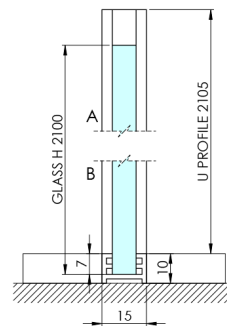

## ARCHITEX BLACK MATT sprchová zástěna 662mm, čiré sklo

Objednací kód: AXB70CL

### Rozměry

Šířka: 662 mm

Výška: 2100 mm

## Technický list

MODEL	K	L	M
ES1070 / ES1170 / ES1270 / ES1370 / ES1570	662	667	672
ES1080 / ES1180 / ES1280 / ES1380 / ES1580	762	767	772
ES1090 / ES1190 / ES1290 / ES1390 / ES1590	862	867	872
ES1010 / ES1110 / ES1210 / ES1310 / ES1510	962	967	972
ES1011 / ES1111 / ES1211 / ES1311 / ES1511	1062	1067	1072
ES1012 / ES1112 / ES1212 / ES1312 / ES1512	1162	1167	1172
ES1013 / ES1113 / ES1213 / ES1313 / ES1513	1262	1267	1272
ES1014 / ES1114 / ES1214 / ES1314 / ES1514	1362	1367	1372