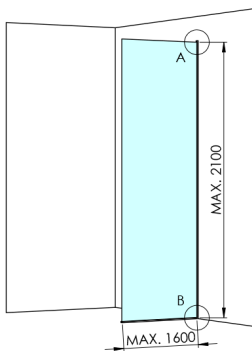

Technický list

MODEL	K	L	M
ES1070 / ES1170 / ES1270 / ES1370 / ES1570	662	667	672
ES1080 / ES1180 / ES1280 / ES1380 / ES1580	762	767	772
ES1090 / ES1190 / ES1290 / ES1390 / ES1590	862	867	872
ES1010 / ES1110 / ES1210 / ES1310 / ES1510	962	967	972
ES1011 / ES1111 / ES1211 / ES1311 / ES1511	1062	1067	1072
ES1012 / ES1112 / ES1212 / ES1312 / ES1512	1162	1167	1172
ES1013 / ES1113 / ES1213 / ES1313 / ES1513	1262	1267	1272
ES1014 / ES1114 / ES1214 / ES1314 / ES1514	1362	1367	1372