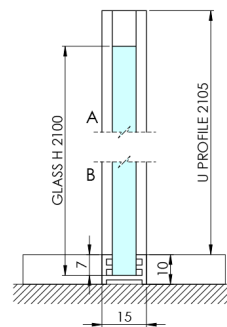

## ARCHITEX CHROM sprchová zástěna 1262mm, kouřové matné sklo

Objednací kód: AXC130SM

### Rozměry

Výška: 2100 mm

Hloubka: 1262 mm

### Technický list

MODEL	K	L	M
ES1070 / ES1170 / ES1270 / ES1370 / ES1570	662	667	672
ES1080 / ES1180 / ES1280 / ES1380 / ES1580	762	767	772
ES1090 / ES1190 / ES1290 / ES1390 / ES1590	862	867	872
ES1010 / ES1110 / ES1210 / ES1310 / ES1510	962	967	972
ES1011 / ES1111 / ES1211 / ES1311 / ES1511	1062	1067	1072
ES1012 / ES1112 / ES1212 / ES1312 / ES1512	1162	1167	1172
ES1013 / ES1113 / ES1213 / ES1313 / ES1513	1262	1267	1272
ES1014 / ES1114 / ES1214 / ES1314 / ES1514	1362	1367	1372