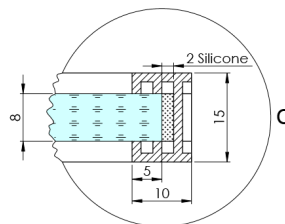

Technický list

MODEL	K	L	M
ES1070 / ES1170 / ES1270 / ES1370 / ES1570	662	667	672
ES1080 / ES1180 / ES1280 / ES1380 / ES1580	762	767	772
ES1090 / ES1190 / ES1290 / ES1390 / ES1590	862	867	872
ES1010 / ES1110 / ES1210 / ES1310 / ES1510	962	967	972
ES1011 / ES1111 / ES1211 / ES1311 / ES1511	1062	1067	1072
ES1012 / ES1112 / ES1212 / ES1312 / ES1512	1162	1167	1172
ES1013 / ES1113 / ES1213 / ES1313 / ES1513	1262	1267	1272
ES1014 / ES1114 / ES1214 / ES1314 / ES1514	1362	1367	1372