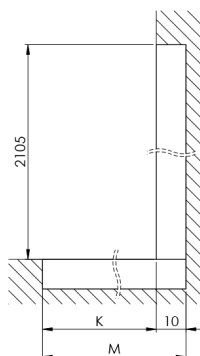

### Rozměry

Šířka: 1462 mm

Výška: 2100 mm

## Technický list

MODEL	K	L	M
ES1070 / ES1170 / ES1270 / ES1370 / ES1570	662	667	672
ES1080 / ES1180 / ES1280 / ES1380 / ES1580	762	767	772
ES1090 / ES1190 / ES1290 / ES1390 / ES1590	862	867	872
ES1010 / ES1110 / ES1210 / ES1310 / ES1510	962	967	972
ES1011 / ES1111 / ES1211 / ES1311 / ES1511	1062	1067	1072
ES1012 / ES1112 / ES1212 / ES1312 / ES1512	1162	1167	1172
ES1013 / ES1113 / ES1213 / ES1313 / ES1513	1262	1267	1272
ES1014 / ES1114 / ES1214 / ES1314 / ES1514	1362	1367	1372