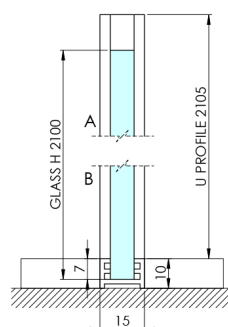

### Rozměry

Šířka: 1462 mm

Výška: 2100 mm

## Technický list

MODEL	K	L	M
ES1070 / ES1170 / ES1270 / ES1370 / ES1570	662	667	672
ES1080 / ES1180 / ES1280 / ES1380 / ES1580	762	767	772
ES1090 / ES1190 / ES1290 / ES1390 / ES1590	862	867	872
ES1010 / ES1110 / ES1210 / ES1310 / ES1510	962	967	972
ES1011 / ES1111 / ES1211 / ES1311 / ES1511	1062	1067	1072
ES1012 / ES1112 / ES1212 / ES1312 / ES1512	1162	1167	1172
ES1013 / ES1113 / ES1213 / ES1313 / ES1513	1262	1267	1272
ES1014 / ES1114 / ES1214 / ES1314 / ES1514	1362	1367	1372