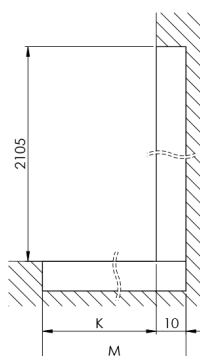

### Rozměry

Šířka: 1162 mm

Výška: 2100 mm

## Technický list

MODEL	K	L	M
ES1070 / ES1170 / ES1270 / ES1370 / ES1570	662	667	672
ES1080 / ES1180 / ES1280 / ES1380 / ES1580	762	767	772
ES1090 / ES1190 / ES1290 / ES1390 / ES1590	862	867	872
ES1010 / ES1110 / ES1210 / ES1310 / ES1510	962	967	972
ES1011 / ES1111 / ES1211 / ES1311 / ES1511	1062	1067	1072
ES1012 / ES1112 / ES1212 / ES1312 / ES1512	1162	1167	1172
ES1013 / ES1113 / ES1213 / ES1313 / ES1513	1262	1267	1272
ES1014 / ES1114 / ES1214 / ES1314 / ES1514	1362	1367	1372