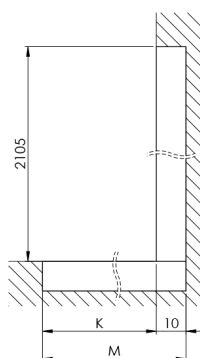

### Rozměry

Výška: 2100 mm

Hloubka: 862 mm

## Technický list

MODEL	K	L	M
ES1070 / ES1170 / ES1270 / ES1370 / ES1570	662	667	672
ES1080 / ES1180 / ES1280 / ES1380 / ES1580	762	767	772
ES1090 / ES1190 / ES1290 / ES1390 / ES1590	862	867	872
ES1010 / ES1110 / ES1210 / ES1310 / ES1510	962	967	972
ES1011 / ES1111 / ES1211 / ES1311 / ES1511	1062	1067	1072
ES1012 / ES1112 / ES1212 / ES1312 / ES1512	1162	1167	1172
ES1013 / ES1113 / ES1213 / ES1313 / ES1513	1262	1267	1272
ES1014 / ES1114 / ES1214 / ES1314 / ES1514	1362	1367	1372