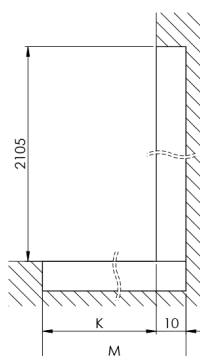

ARCHITEX CHROM sprchová zástěna 862mm, sklo Marron

Objednací kód: AXC90MR

Rozměry

Šířka: 862 mm

Výška: 2100 mm

Parametry

Záruka: 2 roky

Technický list

MODEL	K	L	M
ES1070 / ES1170 / ES1270 / ES1370 / ES1570	662	667	672
ES1080 / ES1180 / ES1280 / ES1380 / ES1580	762	767	772
ES1090 / ES1190 / ES1290 / ES1390 / ES1590	862	867	872
ES1010 / ES1110 / ES1210 / ES1310 / ES1510	962	967	972
ES1011 / ES1111 / ES1211 / ES1311 / ES1511	1062	1067	1072
ES1012 / ES1112 / ES1212 / ES1312 / ES1512	1162	1167	1172
ES1013 / ES1113 / ES1213 / ES1313 / ES1513	1262	1267	1272
ES1014 / ES1114 / ES1214 / ES1314 / ES1514	1362	1367	1372