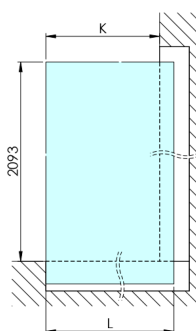

ARCHITEX CHROM sprchová zástěna 862mm, sklo Marron

Objednací kód: AXC90MR

Rozměry

Šířka: 862 mm

Výška: 2100 mm

Parametry

Záruka: 2 roky

Technický list

MODEL	K	L	M
ES1070 / ES1170 / ES1270 / ES1370 / ES1570	662	667	672
ES1080 / ES1180 / ES1280 / ES1380 / ES1580	762	767	772
ES1090 / ES1190 / ES1290 / ES1390 / ES1590	862	867	872
ES1010 / ES1110 / ES1210 / ES1310 / ES1510	962	967	972
ES1011 / ES1111 / ES1211 / ES1311 / ES1511	1062	1067	1072
ES1012 / ES1112 / ES1212 / ES1312 / ES1512	1162	1167	1172
ES1013 / ES1113 / ES1213 / ES1313 / ES1513	1262	1267	1272
ES1014 / ES1114 / ES1214 / ES1314 / ES1514	1362	1367	1372