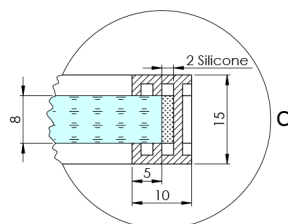

Technický list

MODEL	K	L	M
ES1070 / ES1170 / ES1270 / ES1370 / ES1570	662	667	672
ES1080 / ES1180 / ES1280 / ES1380 / ES1580	762	767	772
ES1090 / ES1190 / ES1290 / ES1390 / ES1590	862	867	872
ES1010 / ES1110 / ES1210 / ES1310 / ES1510	962	967	972
ES1011 / ES1111 / ES1211 / ES1311 / ES1511	1062	1067	1072
ES1012 / ES1112 / ES1212 / ES1312 / ES1512	1162	1167	1172
ES1013 / ES1113 / ES1213 / ES1313 / ES1513	1262	1267	1272
ES1014 / ES1114 / ES1214 / ES1314 / ES1514	1362	1367	1372