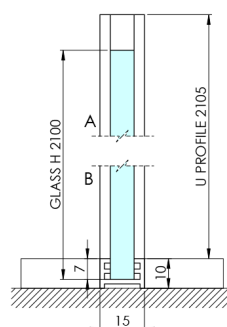

Technický list

MODEL	K	L	M
ES1070 / ES1170 / ES1270 / ES1370 / ES1570	662	667	672
ES1080 / ES1180 / ES1280 / ES1380 / ES1580	762	767	772
ES1090 / ES1190 / ES1290 / ES1390 / ES1590	862	867	872
ES1010 / ES1110 / ES1210 / ES1310 / ES1510	962	967	972
ES1011 / ES1111 / ES1211 / ES1311 / ES1511	1062	1067	1072
ES1012 / ES1112 / ES1212 / ES1312 / ES1512	1162	1167	1172
ES1013 / ES1113 / ES1213 / ES1313 / ES1513	1262	1267	1272
ES1014 / ES1114 / ES1214 / ES1314 / ES1514	1362	1367	1372