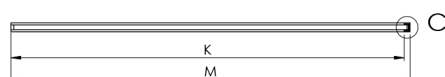

Technický list

MODEL	K	L	M
ES1070 / ES1170 / ES1270 / ES1370 / ES1570	662	667	672
ES1080 / ES1180 / ES1280 / ES1380 / ES1580	762	767	772
ES1090 / ES1190 / ES1290 / ES1390 / ES1590	862	867	872
ES1010 / ES1110 / ES1210 / ES1310 / ES1510	962	967	972
ES1011 / ES1111 / ES1211 / ES1311 / ES1511	1062	1067	1072
ES1012 / ES1112 / ES1212 / ES1312 / ES1512	1162	1167	1172
ES1013 / ES1113 / ES1213 / ES1313 / ES1513	1262	1267	1272
ES1014 / ES1114 / ES1214 / ES1314 / ES1514	1362	1367	1372