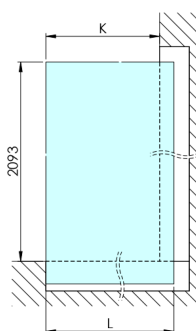

Technický list

MODEL	K	L	M
ES1070 / ES1170 / ES1270 / ES1370 / ES1570	662	667	672
ES1080 / ES1180 / ES1280 / ES1380 / ES1580	762	767	772
ES1090 / ES1190 / ES1290 / ES1390 / ES1590	862	867	872
ES1010 / ES1110 / ES1210 / ES1310 / ES1510	962	967	972
ES1011 / ES1111 / ES1211 / ES1311 / ES1511	1062	1067	1072
ES1012 / ES1112 / ES1212 / ES1312 / ES1512	1162	1167	1172
ES1013 / ES1113 / ES1213 / ES1313 / ES1513	1262	1267	1272
ES1014 / ES1114 / ES1214 / ES1314 / ES1514	1362	1367	1372