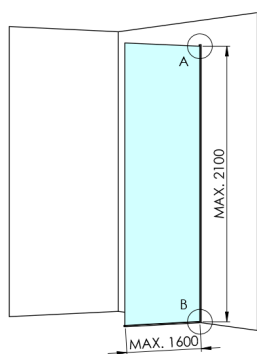

Technický list

MODEL	K	L	M
ES1070 / ES1170 / ES1270 / ES1370 / ES1570	662	667	672
ES1080 / ES1180 / ES1280 / ES1380 / ES1580	762	767	772
ES1090 / ES1190 / ES1290 / ES1390 / ES1590	862	867	872
ES1010 / ES1110 / ES1210 / ES1310 / ES1510	962	967	972
ES1011 / ES1111 / ES1211 / ES1311 / ES1511	1062	1067	1072
ES1012 / ES1112 / ES1212 / ES1312 / ES1512	1162	1167	1172
ES1013 / ES1113 / ES1213 / ES1313 / ES1513	1262	1267	1272
ES1014 / ES1114 / ES1214 / ES1314 / ES1514	1362	1367	1372