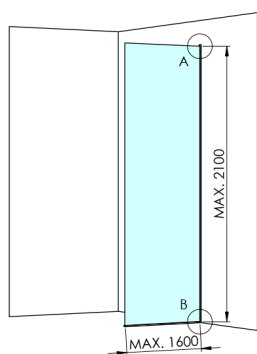

ARCHITEX CHROM sprchová zástěna 862mm, sklo Marron

Objednací kód: AXC90MR

Rozměry

Šířka: 862 mm

Výška: 2100 mm

Parametry

Záruka: 2 roky

Technický list

MODEL	K	L	M
ES1070 / ES1170 / ES1270 / ES1370 / ES1570	662	667	672
ES1080 / ES1180 / ES1280 / ES1380 / ES1580	762	767	772
ES1090 / ES1190 / ES1290 / ES1390 / ES1590	862	867	872
ES1010 / ES1110 / ES1210 / ES1310 / ES1510	962	967	972
ES1011 / ES1111 / ES1211 / ES1311 / ES1511	1062	1067	1072
ES1012 / ES1112 / ES1212 / ES1312 / ES1512	1162	1167	1172
ES1013 / ES1113 / ES1213 / ES1313 / ES1513	1262	1267	1272
ES1014 / ES1114 / ES1214 / ES1314 / ES1514	1362	1367	1372