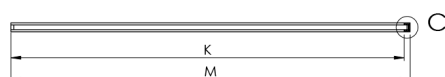

ARCHITEX CHROM sprchová zástěna 862mm, sklo Marron

Objednací kód: AXC90MR

Rozměry

Šířka: 862 mm

Výška: 2100 mm

Parametry

Záruka: 2 roky

Technický list

MODEL	K	L	M
ES1070 / ES1170 / ES1270 / ES1370 / ES1570	662	667	672
ES1080 / ES1180 / ES1280 / ES1380 / ES1580	762	767	772
ES1090 / ES1190 / ES1290 / ES1390 / ES1590	862	867	872
ES1010 / ES1110 / ES1210 / ES1310 / ES1510	962	967	972
ES1011 / ES1111 / ES1211 / ES1311 / ES1511	1062	1067	1072
ES1012 / ES1112 / ES1212 / ES1312 / ES1512	1162	1167	1172
ES1013 / ES1113 / ES1213 / ES1313 / ES1513	1262	1267	1272
ES1014 / ES1114 / ES1214 / ES1314 / ES1514	1362	1367	1372