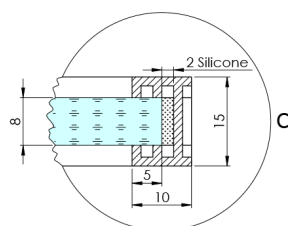

ARCHITEX CHROM sprchová zástěna 862mm, sklo Marron

Objednací kód: AXC90MR

Rozměry

Šířka: 862 mm

Výška: 2100 mm

Parametry

Záruka: 2 roky

Technický list

MODEL	K	L	M
ES1070 / ES1170 / ES1270 / ES1370 / ES1570	662	667	672
ES1080 / ES1180 / ES1280 / ES1380 / ES1580	762	767	772
ES1090 / ES1190 / ES1290 / ES1390 / ES1590	862	867	872
ES1010 / ES1110 / ES1210 / ES1310 / ES1510	962	967	972
ES1011 / ES1111 / ES1211 / ES1311 / ES1511	1062	1067	1072
ES1012 / ES1112 / ES1212 / ES1312 / ES1512	1162	1167	1172
ES1013 / ES1113 / ES1213 / ES1313 / ES1513	1262	1267	1272
ES1014 / ES1114 / ES1214 / ES1314 / ES1514	1362	1367	1372