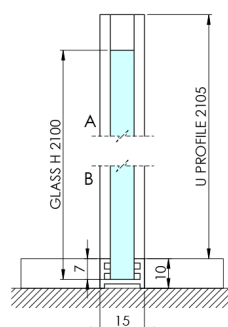

ARCHITEX CHROM sprchová zástěna 862mm, sklo Marron

Objednací kód: AXC90MR

Rozměry

Šířka: 862 mm

Výška: 2100 mm

Parametry

Záruka: 2 roky

Technický list

MODEL	K	L	M
ES1070 / ES1170 / ES1270 / ES1370 / ES1570	662	667	672
ES1080 / ES1180 / ES1280 / ES1380 / ES1580	762	767	772
ES1090 / ES1190 / ES1290 / ES1390 / ES1590	862	867	872
ES1010 / ES1110 / ES1210 / ES1310 / ES1510	962	967	972
ES1011 / ES1111 / ES1211 / ES1311 / ES1511	1062	1067	1072
ES1012 / ES1112 / ES1212 / ES1312 / ES1512	1162	1167	1172
ES1013 / ES1113 / ES1213 / ES1313 / ES1513	1262	1267	1272
ES1014 / ES1114 / ES1214 / ES1314 / ES1514	1362	1367	1372