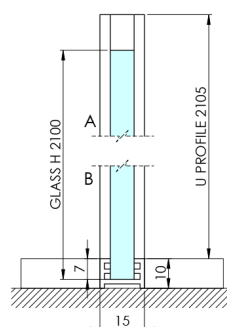

ARCHITEX CHROM sprchová zástěna 1262mm, matné sklo

Objednací kód: AXC130MT

Rozměry

Šířka: 1262 mm

Výška: 2100 mm

Parametry

Záruka: 2 roky

Technický list

MODEL	K	L	M
ES1070 / ES1170 / ES1270 / ES1370 / ES1570	662	667	672
ES1080 / ES1180 / ES1280 / ES1380 / ES1580	762	767	772
ES1090 / ES1190 / ES1290 / ES1390 / ES1590	862	867	872
ES1010 / ES1110 / ES1210 / ES1310 / ES1510	962	967	972
ES1011 / ES1111 / ES1211 / ES1311 / ES1511	1062	1067	1072
ES1012 / ES1112 / ES1212 / ES1312 / ES1512	1162	1167	1172
ES1013 / ES1113 / ES1213 / ES1313 / ES1513	1262	1267	1272
ES1014 / ES1114 / ES1214 / ES1314 / ES1514	1362	1367	1372