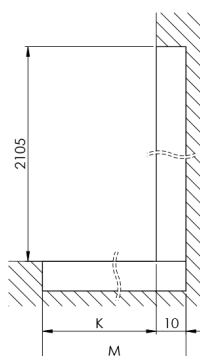

ARCHITEX CHROM sprchová zástěna 1262mm, matné sklo

Objednací kód: AXC130MT

Rozměry

Šířka: 1262 mm

Výška: 2100 mm

Parametry

Záruka: 2 roky

Technický list

MODEL	K	L	M
ES1070 / ES1170 / ES1270 / ES1370 / ES1570	662	667	672
ES1080 / ES1180 / ES1280 / ES1380 / ES1580	762	767	772
ES1090 / ES1190 / ES1290 / ES1390 / ES1590	862	867	872
ES1010 / ES1110 / ES1210 / ES1310 / ES1510	962	967	972
ES1011 / ES1111 / ES1211 / ES1311 / ES1511	1062	1067	1072
ES1012 / ES1112 / ES1212 / ES1312 / ES1512	1162	1167	1172
ES1013 / ES1113 / ES1213 / ES1313 / ES1513	1262	1267	1272
ES1014 / ES1114 / ES1214 / ES1314 / ES1514	1362	1367	1372