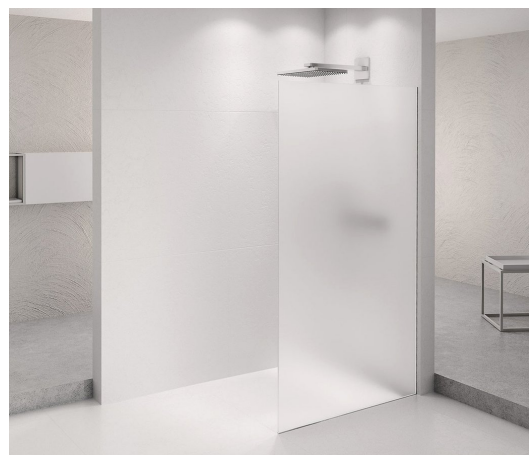

ARCHITEX CHROM sprchová zástěna 1262mm, matné sklo

Objednací kód: AXC130MT

Rozměry

Šířka: 1262 mm

Výška: 2100 mm

Parametry

Záruka: 2 roky

Technický list