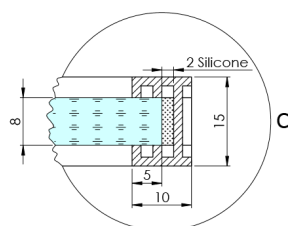

ARCHITEX CHROM sprchová zástěna 1262mm, matné sklo

Objednací kód: AXC130MT

Rozměry

Šířka: 1262 mm

Výška: 2100 mm

Parametry

Záruka: 2 roky

Technický list

MODEL	K	L	M
ES1070 / ES1170 / ES1270 / ES1370 / ES1570	662	667	672
ES1080 / ES1180 / ES1280 / ES1380 / ES1580	762	767	772
ES1090 / ES1190 / ES1290 / ES1390 / ES1590	862	867	872
ES1010 / ES1110 / ES1210 / ES1310 / ES1510	962	967	972
ES1011 / ES1111 / ES1211 / ES1311 / ES1511	1062	1067	1072
ES1012 / ES1112 / ES1212 / ES1312 / ES1512	1162	1167	1172
ES1013 / ES1113 / ES1213 / ES1313 / ES1513	1262	1267	1272
ES1014 / ES1114 / ES1214 / ES1314 / ES1514	1362	1367	1372