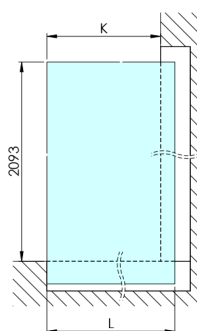

ARCHITEX CHROM sprchová zástěna 1262mm, matné sklo

Objednací kód: AXC130MT

Rozměry

Šířka: 1262 mm

Výška: 2100 mm

Parametry

Záruka: 2 roky

Technický list

MODEL	K	L	M
ES1070 / ES1170 / ES1270 / ES1370 / ES1570	662	667	672
ES1080 / ES1180 / ES1280 / ES1380 / ES1580	762	767	772
ES1090 / ES1190 / ES1290 / ES1390 / ES1590	862	867	872
ES1010 / ES1110 / ES1210 / ES1310 / ES1510	962	967	972
ES1011 / ES1111 / ES1211 / ES1311 / ES1511	1062	1067	1072
ES1012 / ES1112 / ES1212 / ES1312 / ES1512	1162	1167	1172
ES1013 / ES1113 / ES1213 / ES1313 / ES1513	1262	1267	1272
ES1014 / ES1114 / ES1214 / ES1314 / ES1514	1362	1367	1372