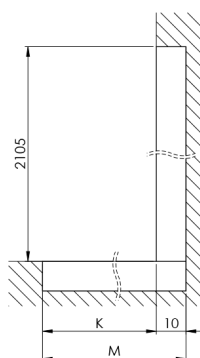

ARCHITEX CHROM sprchová zástěna 1062mm, matné sklo

Objednací kód: AXC110MT

Rozměry

Výška: 2100 mm

Hloubka: 1062 mm

Parametry

Záruka: 2 roky

Technický list

MODEL	K	L	M
ES1070 / ES1170 / ES1270 / ES1370 / ES1570	662	667	672
ES1080 / ES1180 / ES1280 / ES1380 / ES1580	762	767	772
ES1090 / ES1190 / ES1290 / ES1390 / ES1590	862	867	872
ES1010 / ES1110 / ES1210 / ES1310 / ES1510	962	967	972
ES1011 / ES1111 / ES1211 / ES1311 / ES1511	1062	1067	1072
ES1012 / ES1112 / ES1212 / ES1312 / ES1512	1162	1167	1172
ES1013 / ES1113 / ES1213 / ES1313 / ES1513	1262	1267	1272
ES1014 / ES1114 / ES1214 / ES1314 / ES1514	1362	1367	1372