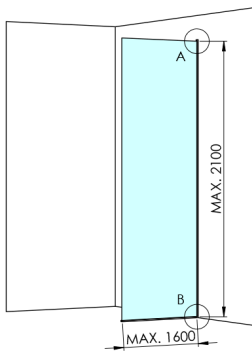

ARCHITEX CHROM sprchová zástěna 962mm, matné sklo

Objednací kód: AXC100MT

Rozměry

Šířka: 962 mm

Výška: 2100 mm

Parametry

Záruka: 2 roky

Technický list

MODEL	K	L	M
ES1070 / ES1170 / ES1270 / ES1370 / ES1570	662	667	672
ES1080 / ES1180 / ES1280 / ES1380 / ES1580	762	767	772
ES1090 / ES1190 / ES1290 / ES1390 / ES1590	862	867	872
ES1010 / ES1110 / ES1210 / ES1310 / ES1510	962	967	972
ES1011 / ES1111 / ES1211 / ES1311 / ES1511	1062	1067	1072
ES1012 / ES1112 / ES1212 / ES1312 / ES1512	1162	1167	1172
ES1013 / ES1113 / ES1213 / ES1313 / ES1513	1262	1267	1272
ES1014 / ES1114 / ES1214 / ES1314 / ES1514	1362	1367	1372