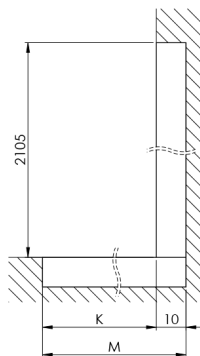

ARCHITEX CHROM sprchová zástěna 962mm, matné sklo

Objednací kód: AXC100MT

Rozměry

Šířka: 962 mm

Výška: 2100 mm

Parametry

Záruka: 2 roky

Technický list

MODEL	K	L	M
ES1070 / ES1170 / ES1270 / ES1370 / ES1570	662	667	672
ES1080 / ES1180 / ES1280 / ES1380 / ES1580	762	767	772
ES1090 / ES1190 / ES1290 / ES1390 / ES1590	862	867	872
ES1010 / ES1110 / ES1210 / ES1310 / ES1510	962	967	972
ES1011 / ES1111 / ES1211 / ES1311 / ES1511	1062	1067	1072
ES1012 / ES1112 / ES1212 / ES1312 / ES1512	1162	1167	1172
ES1013 / ES1113 / ES1213 / ES1313 / ES1513	1262	1267	1272
ES1014 / ES1114 / ES1214 / ES1314 / ES1514	1362	1367	1372