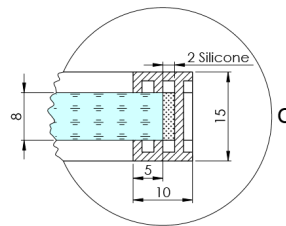

ARCHITEX CHROM sprchová zástěna 962mm, matné sklo

Objednací kód: AXC100MT

Rozměry

Šířka: 962 mm

Výška: 2100 mm

Parametry

Záruka: 2 roky

Technický list

MODEL	K	L	M
ES1070 / ES1170 / ES1270 / ES1370 / ES1570	662	667	672
ES1080 / ES1180 / ES1280 / ES1380 / ES1580	762	767	772
ES1090 / ES1190 / ES1290 / ES1390 / ES1590	862	867	872
ES1010 / ES1110 / ES1210 / ES1310 / ES1510	962	967	972
ES1011 / ES1111 / ES1211 / ES1311 / ES1511	1062	1067	1072
ES1012 / ES1112 / ES1212 / ES1312 / ES1512	1162	1167	1172
ES1013 / ES1113 / ES1213 / ES1313 / ES1513	1262	1267	1272
ES1014 / ES1114 / ES1214 / ES1314 / ES1514	1362	1367	1372