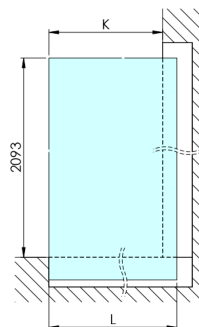

ARCHITEX CHROM sprchová zástěna 962mm, matné sklo

Objednací kód: AXC100MT

Rozměry

Šířka: 962 mm

Výška: 2100 mm

Parametry

Záruka: 2 roky

Technický list

MODEL	K	L	M
ES1070 / ES1170 / ES1270 / ES1370 / ES1570	662	667	672
ES1080 / ES1180 / ES1280 / ES1380 / ES1580	762	767	772
ES1090 / ES1190 / ES1290 / ES1390 / ES1590	862	867	872
ES1010 / ES1110 / ES1210 / ES1310 / ES1510	962	967	972
ES1011 / ES1111 / ES1211 / ES1311 / ES1511	1062	1067	1072
ES1012 / ES1112 / ES1212 / ES1312 / ES1512	1162	1167	1172
ES1013 / ES1113 / ES1213 / ES1313 / ES1513	1262	1267	1272
ES1014 / ES1114 / ES1214 / ES1314 / ES1514	1362	1367	1372