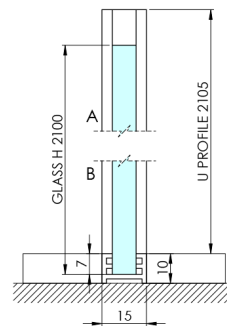

ARCHITEX CHROM sprchová zástěna 962mm, matné sklo

Objednací kód: AXC100MT

Rozměry

Šířka: 962 mm

Výška: 2100 mm

Parametry

Záruka: 2 roky

Technický list

MODEL	K	L	M
ES1070 / ES1170 / ES1270 / ES1370 / ES1570	662	667	672
ES1080 / ES1180 / ES1280 / ES1380 / ES1580	762	767	772
ES1090 / ES1190 / ES1290 / ES1390 / ES1590	862	867	872
ES1010 / ES1110 / ES1210 / ES1310 / ES1510	962	967	972
ES1011 / ES1111 / ES1211 / ES1311 / ES1511	1062	1067	1072
ES1012 / ES1112 / ES1212 / ES1312 / ES1512	1162	1167	1172
ES1013 / ES1113 / ES1213 / ES1313 / ES1513	1262	1267	1272
ES1014 / ES1114 / ES1214 / ES1314 / ES1514	1362	1367	1372