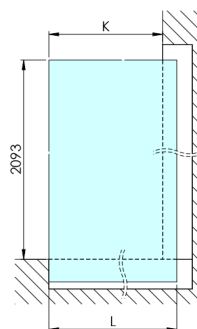

ARCHITEX CHROM sprchová zástěna 1362mm, sklo Flute

Objednací kód: AXC140FL

Rozměry

Výška: 2100 mm

Hloubka: 1362 mm

Parametry

Záruka: 2 roky

Technický list

MODEL	K	L	M
ES1070 / ES1170 / ES1270 / ES1370 / ES1570	662	667	672
ES1080 / ES1180 / ES1280 / ES1380 / ES1580	762	767	772
ES1090 / ES1190 / ES1290 / ES1390 / ES1590	862	867	872
ES1010 / ES1110 / ES1210 / ES1310 / ES1510	962	967	972
ES1011 / ES1111 / ES1211 / ES1311 / ES1511	1062	1067	1072
ES1012 / ES1112 / ES1212 / ES1312 / ES1512	1162	1167	1172
ES1013 / ES1113 / ES1213 / ES1313 / ES1513	1262	1267	1272
ES1014 / ES1114 / ES1214 / ES1314 / ES1514	1362	1367	1372