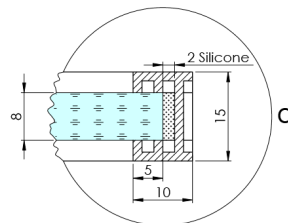

ARCHITEX CHROM sprchová zástěna 1362mm, sklo Flute

Objednací kód: AXC140FL

Rozměry

Výška: 2100 mm

Hloubka: 1362 mm

Parametry

Záruka: 2 roky

Technický list

MODEL	K	L	M
ES1070 / ES1170 / ES1270 / ES1370 / ES1570	662	667	672
ES1080 / ES1180 / ES1280 / ES1380 / ES1580	762	767	772
ES1090 / ES1190 / ES1290 / ES1390 / ES1590	862	867	872
ES1010 / ES1110 / ES1210 / ES1310 / ES1510	962	967	972
ES1011 / ES1111 / ES1211 / ES1311 / ES1511	1062	1067	1072
ES1012 / ES1112 / ES1212 / ES1312 / ES1512	1162	1167	1172
ES1013 / ES1113 / ES1213 / ES1313 / ES1513	1262	1267	1272
ES1014 / ES1114 / ES1214 / ES1314 / ES1514	1362	1367	1372