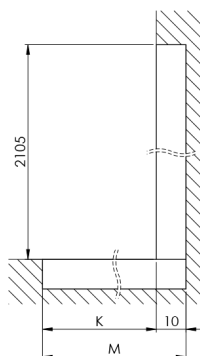

ARCHITEX CHROM sprchová zástěna 1362mm, sklo Flute

Objednací kód: AXC140FL

Rozměry

Výška: 2100 mm

Hloubka: 1362 mm

Parametry

Záruka: 2 roky

Technický list

MODEL	K	L	M
ES1070 / ES1170 / ES1270 / ES1370 / ES1570	662	667	672
ES1080 / ES1180 / ES1280 / ES1380 / ES1580	762	767	772
ES1090 / ES1190 / ES1290 / ES1390 / ES1590	862	867	872
ES1010 / ES1110 / ES1210 / ES1310 / ES1510	962	967	972
ES1011 / ES1111 / ES1211 / ES1311 / ES1511	1062	1067	1072
ES1012 / ES1112 / ES1212 / ES1312 / ES1512	1162	1167	1172
ES1013 / ES1113 / ES1213 / ES1313 / ES1513	1262	1267	1272
ES1014 / ES1114 / ES1214 / ES1314 / ES1514	1362	1367	1372