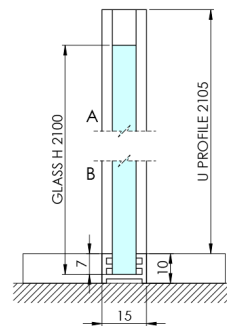

ARCHITEX CHROM sprchová zástěna 1362mm, sklo Flute

Objednací kód: AXC140FL

Rozměry

Výška: 2100 mm

Hloubka: 1362 mm

Parametry

Záruka: 2 roky

Technický list

MODEL	K	L	M
ES1070 / ES1170 / ES1270 / ES1370 / ES1570	662	667	672
ES1080 / ES1180 / ES1280 / ES1380 / ES1580	762	767	772
ES1090 / ES1190 / ES1290 / ES1390 / ES1590	862	867	872
ES1010 / ES1110 / ES1210 / ES1310 / ES1510	962	967	972
ES1011 / ES1111 / ES1211 / ES1311 / ES1511	1062	1067	1072
ES1012 / ES1112 / ES1212 / ES1312 / ES1512	1162	1167	1172
ES1013 / ES1113 / ES1213 / ES1313 / ES1513	1262	1267	1272
ES1014 / ES1114 / ES1214 / ES1314 / ES1514	1362	1367	1372