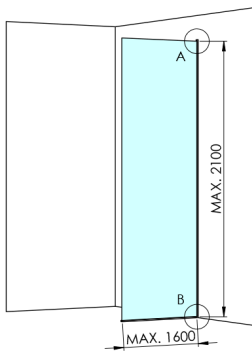

ARCHITEX CHROM sprchová zástěna 1362mm, sklo Flute

Objednací kód: AXC140FL

Rozměry

Výška: 2100 mm

Hloubka: 1362 mm

Parametry

Záruka: 2 roky

Technický list

MODEL	K	L	M
ES1070 / ES1170 / ES1270 / ES1370 / ES1570	662	667	672
ES1080 / ES1180 / ES1280 / ES1380 / ES1580	762	767	772
ES1090 / ES1190 / ES1290 / ES1390 / ES1590	862	867	872
ES1010 / ES1110 / ES1210 / ES1310 / ES1510	962	967	972
ES1011 / ES1111 / ES1211 / ES1311 / ES1511	1062	1067	1072
ES1012 / ES1112 / ES1212 / ES1312 / ES1512	1162	1167	1172
ES1013 / ES1113 / ES1213 / ES1313 / ES1513	1262	1267	1272
ES1014 / ES1114 / ES1214 / ES1314 / ES1514	1362	1367	1372