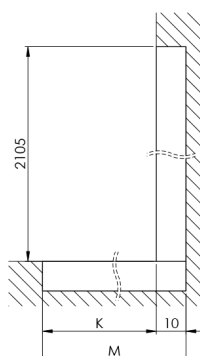

### Rozměry

Výška: 2100 mm

Hloubka: 1262 mm

## Technický list

MODEL	K	L	M
ES1070 / ES1170 / ES1270 / ES1370 / ES1570	662	667	672
ES1080 / ES1180 / ES1280 / ES1380 / ES1580	762	767	772
ES1090 / ES1190 / ES1290 / ES1390 / ES1590	862	867	872
ES1010 / ES1110 / ES1210 / ES1310 / ES1510	962	967	972
ES1011 / ES1111 / ES1211 / ES1311 / ES1511	1062	1067	1072
ES1012 / ES1112 / ES1212 / ES1312 / ES1512	1162	1167	1172
ES1013 / ES1113 / ES1213 / ES1313 / ES1513	1262	1267	1272
ES1014 / ES1114 / ES1214 / ES1314 / ES1514	1362	1367	1372