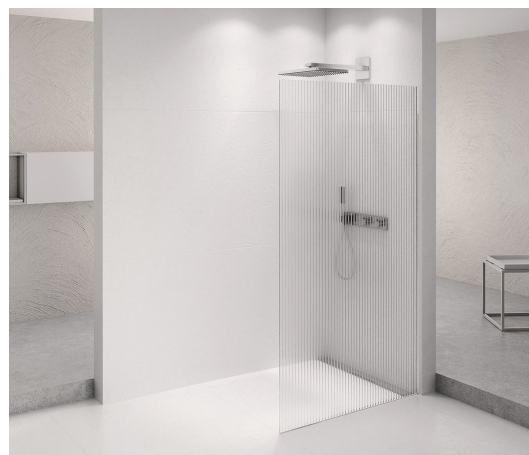

ARCHITEX CHROM sprchová zástěna 1262mm, sklo Flute

Objednací kód: AXC130FL

Rozměry

Výška: 2100 mm

Hloubka: 1262 mm

Parametry

Záruka: 2 roky