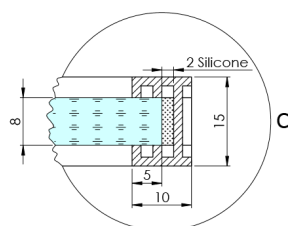

ARCHITEX CHROM sprchová zástěna 962mm, sklo Flute

Objednací kód: AXC100FL

Rozměry

Šířka: 962 mm

Výška: 2100 mm

Parametry

Záruka: 2 roky

Technický list

MODEL	K	L	M
ES1070 / ES1170 / ES1270 / ES1370 / ES1570	662	667	672
ES1080 / ES1180 / ES1280 / ES1380 / ES1580	762	767	772
ES1090 / ES1190 / ES1290 / ES1390 / ES1590	862	867	872
ES1010 / ES1110 / ES1210 / ES1310 / ES1510	962	967	972
ES1011 / ES1111 / ES1211 / ES1311 / ES1511	1062	1067	1072
ES1012 / ES1112 / ES1212 / ES1312 / ES1512	1162	1167	1172
ES1013 / ES1113 / ES1213 / ES1313 / ES1513	1262	1267	1272
ES1014 / ES1114 / ES1214 / ES1314 / ES1514	1362	1367	1372