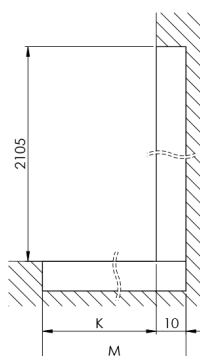

ARCHITEX CHROM sprchová zástěna 962mm, sklo Flute

Objednací kód: AXC100FL

Rozměry

Šířka: 962 mm

Výška: 2100 mm

Parametry

Záruka: 2 roky

Technický list

MODEL	K	L	M
ES1070 / ES1170 / ES1270 / ES1370 / ES1570	662	667	672
ES1080 / ES1180 / ES1280 / ES1380 / ES1580	762	767	772
ES1090 / ES1190 / ES1290 / ES1390 / ES1590	862	867	872
ES1010 / ES1110 / ES1210 / ES1310 / ES1510	962	967	972
ES1011 / ES1111 / ES1211 / ES1311 / ES1511	1062	1067	1072
ES1012 / ES1112 / ES1212 / ES1312 / ES1512	1162	1167	1172
ES1013 / ES1113 / ES1213 / ES1313 / ES1513	1262	1267	1272
ES1014 / ES1114 / ES1214 / ES1314 / ES1514	1362	1367	1372