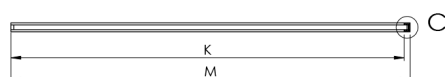

ARCHITEX CHROM sprchová zástěna 962mm, sklo Flute

Objednací kód: AXC100FL

Rozměry

Šířka: 962 mm

Výška: 2100 mm

Parametry

Záruka: 2 roky

Technický list

MODEL	K	L	M
ES1070 / ES1170 / ES1270 / ES1370 / ES1570	662	667	672
ES1080 / ES1180 / ES1280 / ES1380 / ES1580	762	767	772
ES1090 / ES1190 / ES1290 / ES1390 / ES1590	862	867	872
ES1010 / ES1110 / ES1210 / ES1310 / ES1510	962	967	972
ES1011 / ES1111 / ES1211 / ES1311 / ES1511	1062	1067	1072
ES1012 / ES1112 / ES1212 / ES1312 / ES1512	1162	1167	1172
ES1013 / ES1113 / ES1213 / ES1313 / ES1513	1262	1267	1272
ES1014 / ES1114 / ES1214 / ES1314 / ES1514	1362	1367	1372