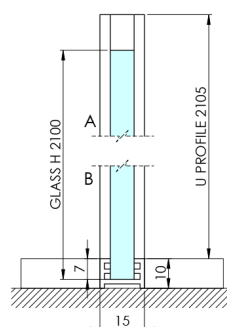

ARCHITEX CHROM sprchová zástěna 962mm, sklo Flute

Objednací kód: AXC100FL

Rozměry

Šířka: 962 mm

Výška: 2100 mm

Parametry

Záruka: 2 roky

Technický list

MODEL	K	L	M
ES1070 / ES1170 / ES1270 / ES1370 / ES1570	662	667	672
ES1080 / ES1180 / ES1280 / ES1380 / ES1580	762	767	772
ES1090 / ES1190 / ES1290 / ES1390 / ES1590	862	867	872
ES1010 / ES1110 / ES1210 / ES1310 / ES1510	962	967	972
ES1011 / ES1111 / ES1211 / ES1311 / ES1511	1062	1067	1072
ES1012 / ES1112 / ES1212 / ES1312 / ES1512	1162	1167	1172
ES1013 / ES1113 / ES1213 / ES1313 / ES1513	1262	1267	1272
ES1014 / ES1114 / ES1214 / ES1314 / ES1514	1362	1367	1372