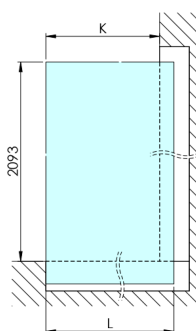

ARCHITEX CHROM sprchová zástěna 962mm, sklo Flute

Objednací kód: AXC100FL

Rozměry

Šířka: 962 mm

Výška: 2100 mm

Parametry

Záruka: 2 roky

Technický list

MODEL	K	L	M
ES1070 / ES1170 / ES1270 / ES1370 / ES1570	662	667	672
ES1080 / ES1180 / ES1280 / ES1380 / ES1580	762	767	772
ES1090 / ES1190 / ES1290 / ES1390 / ES1590	862	867	872
ES1010 / ES1110 / ES1210 / ES1310 / ES1510	962	967	972
ES1011 / ES1111 / ES1211 / ES1311 / ES1511	1062	1067	1072
ES1012 / ES1112 / ES1212 / ES1312 / ES1512	1162	1167	1172
ES1013 / ES1113 / ES1213 / ES1313 / ES1513	1262	1267	1272
ES1014 / ES1114 / ES1214 / ES1314 / ES1514	1362	1367	1372