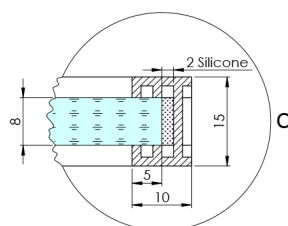

ARCHITEX CHROM sprchová zástěna 862mm, sklo Flute

Objednací kód: AXC90FL

Rozměry

Šířka: 862 mm
Výška: 2100 mm

Parametry

Záruka: 2 roky

Technický list

MODEL	K	L	M
ES1070 / ES1170 / ES1270 / ES1370 / ES1570	662	667	672
ES1080 / ES1180 / ES1280 / ES1380 / ES1580	762	767	772
ES1090 / ES1190 / ES1290 / ES1390 / ES1590	862	867	872
ES1010 / ES1110 / ES1210 / ES1310 / ES1510	962	967	972
ES1011 / ES1111 / ES1211 / ES1311 / ES1511	1062	1067	1072
ES1012 / ES1112 / ES1212 / ES1312 / ES1512	1162	1167	1172
ES1013 / ES1113 / ES1213 / ES1313 / ES1513	1262	1267	1272
ES1014 / ES1114 / ES1214 / ES1314 / ES1514	1362	1367	1372