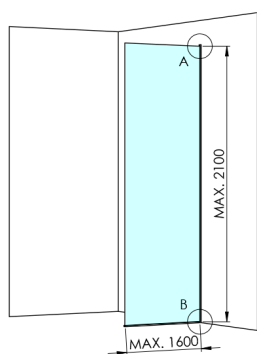

ARCHITEX CHROM sprchová zástěna 862mm, sklo Flute

Objednací kód: AXC90FL

Rozměry

Šířka: 862 mm
Výška: 2100 mm

Parametry

Záruka: 2 roky

Technický list

MODEL	K	L	M
ES1070 / ES1170 / ES1270 / ES1370 / ES1570	662	667	672
ES1080 / ES1180 / ES1280 / ES1380 / ES1580	762	767	772
ES1090 / ES1190 / ES1290 / ES1390 / ES1590	862	867	872
ES1010 / ES1110 / ES1210 / ES1310 / ES1510	962	967	972
ES1011 / ES1111 / ES1211 / ES1311 / ES1511	1062	1067	1072
ES1012 / ES1112 / ES1212 / ES1312 / ES1512	1162	1167	1172
ES1013 / ES1113 / ES1213 / ES1313 / ES1513	1262	1267	1272
ES1014 / ES1114 / ES1214 / ES1314 / ES1514	1362	1367	1372