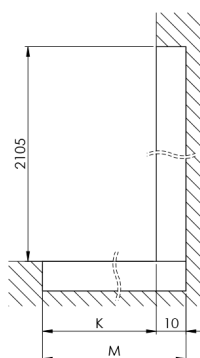

ARCHITEX CHROM sprchová zástěna 862mm, sklo Flute

Objednací kód: AXC90FL

Rozměry

Šířka: 862 mm
Výška: 2100 mm

Parametry

Záruka: 2 roky

Technický list

MODEL	K	L	M
ES1070 / ES1170 / ES1270 / ES1370 / ES1570	662	667	672
ES1080 / ES1180 / ES1280 / ES1380 / ES1580	762	767	772
ES1090 / ES1190 / ES1290 / ES1390 / ES1590	862	867	872
ES1010 / ES1110 / ES1210 / ES1310 / ES1510	962	967	972
ES1011 / ES1111 / ES1211 / ES1311 / ES1511	1062	1067	1072
ES1012 / ES1112 / ES1212 / ES1312 / ES1512	1162	1167	1172
ES1013 / ES1113 / ES1213 / ES1313 / ES1513	1262	1267	1272
ES1014 / ES1114 / ES1214 / ES1314 / ES1514	1362	1367	1372