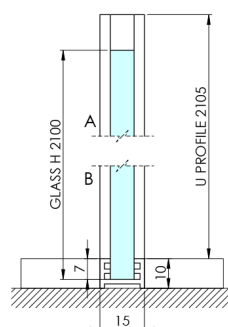

ARCHITEX CHROM sprchová zástěna 862mm, sklo Flute

Objednací kód: AXC90FL

Rozměry

Šířka: 862 mm
Výška: 2100 mm

Parametry

Záruka: 2 roky

Technický list

MODEL	K	L	M
ES1070 / ES1170 / ES1270 / ES1370 / ES1570	662	667	672
ES1080 / ES1180 / ES1280 / ES1380 / ES1580	762	767	772
ES1090 / ES1190 / ES1290 / ES1390 / ES1590	862	867	872
ES1010 / ES1110 / ES1210 / ES1310 / ES1510	962	967	972
ES1011 / ES1111 / ES1211 / ES1311 / ES1511	1062	1067	1072
ES1012 / ES1112 / ES1212 / ES1312 / ES1512	1162	1167	1172
ES1013 / ES1113 / ES1213 / ES1313 / ES1513	1262	1267	1272
ES1014 / ES1114 / ES1214 / ES1314 / ES1514	1362	1367	1372