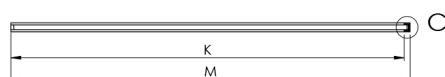

ARCHITEX CHROM sprchová zástěna 862mm, sklo Flute

Objednací kód: AXC90FL

Rozměry

Šířka: 862 mm
Výška: 2100 mm

Parametry

Záruka: 2 roky

Technický list

MODEL	K	L	M
ES1070 / ES1170 / ES1270 / ES1370 / ES1570	662	667	672
ES1080 / ES1180 / ES1280 / ES1380 / ES1580	762	767	772
ES1090 / ES1190 / ES1290 / ES1390 / ES1590	862	867	872
ES1010 / ES1110 / ES1210 / ES1310 / ES1510	962	967	972
ES1011 / ES1111 / ES1211 / ES1311 / ES1511	1062	1067	1072
ES1012 / ES1112 / ES1212 / ES1312 / ES1512	1162	1167	1172
ES1013 / ES1113 / ES1213 / ES1313 / ES1513	1262	1267	1272
ES1014 / ES1114 / ES1214 / ES1314 / ES1514	1362	1367	1372