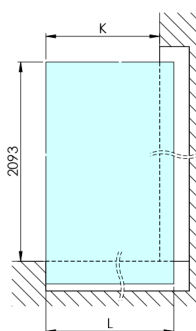

ARCHITEX CHROM sprchová zástěna 862mm, sklo Flute

Objednací kód: AXC90FL

Rozměry

Šířka: 862 mm
Výška: 2100 mm

Parametry

Záruka: 2 roky

Technický list

MODEL	K	L	M
ES1070 / ES1170 / ES1270 / ES1370 / ES1570	662	667	672
ES1080 / ES1180 / ES1280 / ES1380 / ES1580	762	767	772
ES1090 / ES1190 / ES1290 / ES1390 / ES1590	862	867	872
ES1010 / ES1110 / ES1210 / ES1310 / ES1510	962	967	972
ES1011 / ES1111 / ES1211 / ES1311 / ES1511	1062	1067	1072
ES1012 / ES1112 / ES1212 / ES1312 / ES1512	1162	1167	1172
ES1013 / ES1113 / ES1213 / ES1313 / ES1513	1262	1267	1272
ES1014 / ES1114 / ES1214 / ES1314 / ES1514	1362	1367	1372