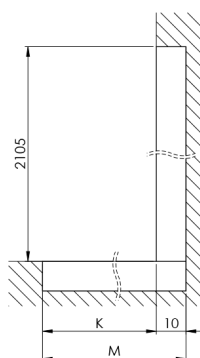

### Rozměry

Výška: 2100 mm

Hloubka: 762 mm

## Technický list

MODEL	K	L	M
ES1070 / ES1170 / ES1270 / ES1370 / ES1570	662	667	672
ES1080 / ES1180 / ES1280 / ES1380 / ES1580	762	767	772
ES1090 / ES1190 / ES1290 / ES1390 / ES1590	862	867	872
ES1010 / ES1110 / ES1210 / ES1310 / ES1510	962	967	972
ES1011 / ES1111 / ES1211 / ES1311 / ES1511	1062	1067	1072
ES1012 / ES1112 / ES1212 / ES1312 / ES1512	1162	1167	1172
ES1013 / ES1113 / ES1213 / ES1313 / ES1513	1262	1267	1272
ES1014 / ES1114 / ES1214 / ES1314 / ES1514	1362	1367	1372