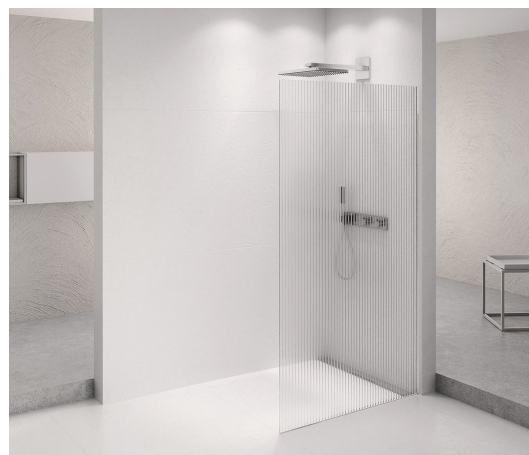

ARCHITEX CHROM sprchová zástěna 762mm, sklo Flute

Objednací kód: AXC80FL

Rozměry

Výška: 2100 mm

Hloubka: 762 mm

Parametry

Záruka: 2 roky