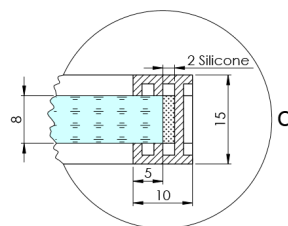

Technický list

MODEL	K	L	M
ES1070 / ES1170 / ES1270 / ES1370 / ES1570	662	667	672
ES1080 / ES1180 / ES1280 / ES1380 / ES1580	762	767	772
ES1090 / ES1190 / ES1290 / ES1390 / ES1590	862	867	872
ES1010 / ES1110 / ES1210 / ES1310 / ES1510	962	967	972
ES1011 / ES1111 / ES1211 / ES1311 / ES1511	1062	1067	1072
ES1012 / ES1112 / ES1212 / ES1312 / ES1512	1162	1167	1172
ES1013 / ES1113 / ES1213 / ES1313 / ES1513	1262	1267	1272
ES1014 / ES1114 / ES1214 / ES1314 / ES1514	1362	1367	1372