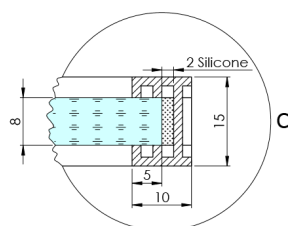

ARCHITEX CHROM sprchová zástěna 1262mm, kouřové sklo

Objednací kód: AXC130SC

Rozměry

Šířka: 1262 mm

Výška: 2100 mm

Parametry

Záruka: 2 roky

Technický list

MODEL	K	L	M
ES1070 / ES1170 / ES1270 / ES1370 / ES1570	662	667	672
ES1080 / ES1180 / ES1280 / ES1380 / ES1580	762	767	772
ES1090 / ES1190 / ES1290 / ES1390 / ES1590	862	867	872
ES1010 / ES1110 / ES1210 / ES1310 / ES1510	962	967	972
ES1011 / ES1111 / ES1211 / ES1311 / ES1511	1062	1067	1072
ES1012 / ES1112 / ES1212 / ES1312 / ES1512	1162	1167	1172
ES1013 / ES1113 / ES1213 / ES1313 / ES1513	1262	1267	1272
ES1014 / ES1114 / ES1214 / ES1314 / ES1514	1362	1367	1372