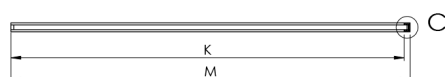

ARCHITEX CHROM sprchová zástěna 1262mm, kouřové sklo

Objednací kód: AXC130SC

Rozměry

Šířka: 1262 mm

Výška: 2100 mm

Parametry

Záruka: 2 roky

Technický list

MODEL	K	L	M
ES1070 / ES1170 / ES1270 / ES1370 / ES1570	662	667	672
ES1080 / ES1180 / ES1280 / ES1380 / ES1580	762	767	772
ES1090 / ES1190 / ES1290 / ES1390 / ES1590	862	867	872
ES1010 / ES1110 / ES1210 / ES1310 / ES1510	962	967	972
ES1011 / ES1111 / ES1211 / ES1311 / ES1511	1062	1067	1072
ES1012 / ES1112 / ES1212 / ES1312 / ES1512	1162	1167	1172
ES1013 / ES1113 / ES1213 / ES1313 / ES1513	1262	1267	1272
ES1014 / ES1114 / ES1214 / ES1314 / ES1514	1362	1367	1372