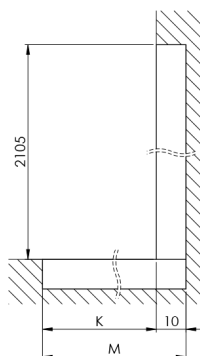

### Rozměry

Výška: 2100 mm

Hloubka: 1262 mm

## Technický list

MODEL	K	L	M
ES1070 / ES1170 / ES1270 / ES1370 / ES1570	662	667	672
ES1080 / ES1180 / ES1280 / ES1380 / ES1580	762	767	772
ES1090 / ES1190 / ES1290 / ES1390 / ES1590	862	867	872
ES1010 / ES1110 / ES1210 / ES1310 / ES1510	962	967	972
ES1011 / ES1111 / ES1211 / ES1311 / ES1511	1062	1067	1072
ES1012 / ES1112 / ES1212 / ES1312 / ES1512	1162	1167	1172
ES1013 / ES1113 / ES1213 / ES1313 / ES1513	1262	1267	1272
ES1014 / ES1114 / ES1214 / ES1314 / ES1514	1362	1367	1372