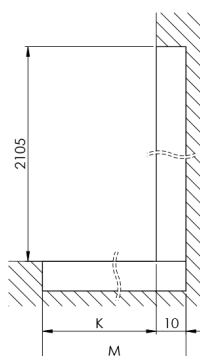

ARCHITEX CHROM sprchová zástěna 1262mm, kouřové sklo

Objednací kód: AXC130SC

Rozměry

Šířka: 1262 mm

Výška: 2100 mm

Parametry

Záruka: 2 roky

Technický list

MODEL	K	L	M
ES1070 / ES1170 / ES1270 / ES1370 / ES1570	662	667	672
ES1080 / ES1180 / ES1280 / ES1380 / ES1580	762	767	772
ES1090 / ES1190 / ES1290 / ES1390 / ES1590	862	867	872
ES1010 / ES1110 / ES1210 / ES1310 / ES1510	962	967	972
ES1011 / ES1111 / ES1211 / ES1311 / ES1511	1062	1067	1072
ES1012 / ES1112 / ES1212 / ES1312 / ES1512	1162	1167	1172
ES1013 / ES1113 / ES1213 / ES1313 / ES1513	1262	1267	1272
ES1014 / ES1114 / ES1214 / ES1314 / ES1514	1362	1367	1372