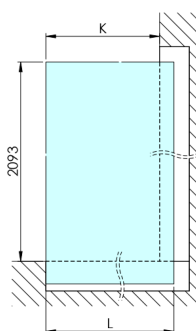

ARCHITEX CHROM sprchová zástěna 1262mm, kouřové sklo

Objednací kód: AXC130SC

Rozměry

Šířka: 1262 mm

Výška: 2100 mm

Parametry

Záruka: 2 roky

Technický list

MODEL	K	L	M
ES1070 / ES1170 / ES1270 / ES1370 / ES1570	662	667	672
ES1080 / ES1180 / ES1280 / ES1380 / ES1580	762	767	772
ES1090 / ES1190 / ES1290 / ES1390 / ES1590	862	867	872
ES1010 / ES1110 / ES1210 / ES1310 / ES1510	962	967	972
ES1011 / ES1111 / ES1211 / ES1311 / ES1511	1062	1067	1072
ES1012 / ES1112 / ES1212 / ES1312 / ES1512	1162	1167	1172
ES1013 / ES1113 / ES1213 / ES1313 / ES1513	1262	1267	1272
ES1014 / ES1114 / ES1214 / ES1314 / ES1514	1362	1367	1372