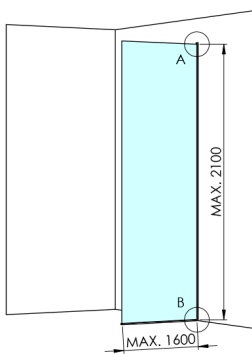

Technický list

MODEL	K	L	M
ES1070 / ES1170 / ES1270 / ES1370 / ES1570	662	667	672
ES1080 / ES1180 / ES1280 / ES1380 / ES1580	762	767	772
ES1090 / ES1190 / ES1290 / ES1390 / ES1590	862	867	872
ES1010 / ES1110 / ES1210 / ES1310 / ES1510	962	967	972
ES1011 / ES1111 / ES1211 / ES1311 / ES1511	1062	1067	1072
ES1012 / ES1112 / ES1212 / ES1312 / ES1512	1162	1167	1172
ES1013 / ES1113 / ES1213 / ES1313 / ES1513	1262	1267	1272
ES1014 / ES1114 / ES1214 / ES1314 / ES1514	1362	1367	1372