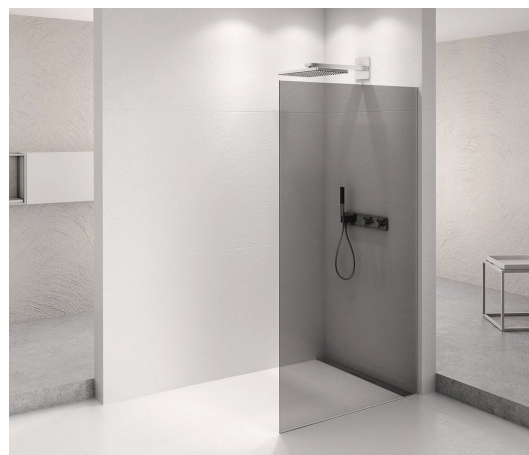

ARCHITEX CHROM sprchová zástěna 1262mm, kouřové sklo

Objednací kód: AXC130SC

Rozměry

Šířka: 1262 mm

Výška: 2100 mm

Parametry

Záruka: 2 roky

Technický list