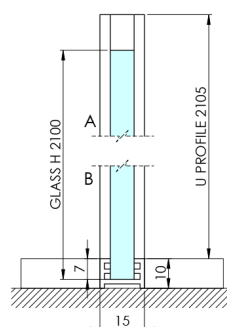

ARCHITEX CHROM sprchová zástěna 1262mm, kouřové sklo

Objednací kód: AXC130SC

Rozměry

Šířka: 1262 mm

Výška: 2100 mm

Parametry

Záruka: 2 roky

Technický list

MODEL	K	L	M
ES1070 / ES1170 / ES1270 / ES1370 / ES1570	662	667	672
ES1080 / ES1180 / ES1280 / ES1380 / ES1580	762	767	772
ES1090 / ES1190 / ES1290 / ES1390 / ES1590	862	867	872
ES1010 / ES1110 / ES1210 / ES1310 / ES1510	962	967	972
ES1011 / ES1111 / ES1211 / ES1311 / ES1511	1062	1067	1072
ES1012 / ES1112 / ES1212 / ES1312 / ES1512	1162	1167	1172
ES1013 / ES1113 / ES1213 / ES1313 / ES1513	1262	1267	1272
ES1014 / ES1114 / ES1214 / ES1314 / ES1514	1362	1367	1372