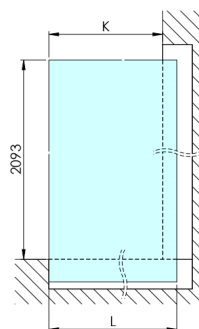

Technický list

MODEL	K	L	M
ES1070 / ES1170 / ES1270 / ES1370 / ES1570	662	667	672
ES1080 / ES1180 / ES1280 / ES1380 / ES1580	762	767	772
ES1090 / ES1190 / ES1290 / ES1390 / ES1590	862	867	872
ES1010 / ES1110 / ES1210 / ES1310 / ES1510	962	967	972
ES1011 / ES1111 / ES1211 / ES1311 / ES1511	1062	1067	1072
ES1012 / ES1112 / ES1212 / ES1312 / ES1512	1162	1167	1172
ES1013 / ES1113 / ES1213 / ES1313 / ES1513	1262	1267	1272
ES1014 / ES1114 / ES1214 / ES1314 / ES1514	1362	1367	1372