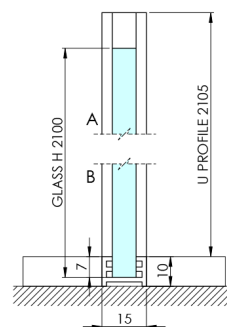

## ARCHITEX CHROM sprchová zástěna 1262mm, kouřové sklo

Objednací kód: AXC130SC

### Rozměry

Výška: 2100 mm

Hloubka: 1262 mm

## Technický list

MODEL	K	L	M
ES1070 / ES1170 / ES1270 / ES1370 / ES1570	662	667	672
ES1080 / ES1180 / ES1280 / ES1380 / ES1580	762	767	772
ES1090 / ES1190 / ES1290 / ES1390 / ES1590	862	867	872
ES1010 / ES1110 / ES1210 / ES1310 / ES1510	962	967	972
ES1011 / ES1111 / ES1211 / ES1311 / ES1511	1062	1067	1072
ES1012 / ES1112 / ES1212 / ES1312 / ES1512	1162	1167	1172
ES1013 / ES1113 / ES1213 / ES1313 / ES1513	1262	1267	1272
ES1014 / ES1114 / ES1214 / ES1314 / ES1514	1362	1367	1372