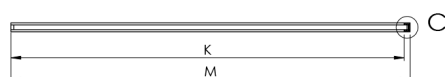

ARCHITEX CHROM sprchová zástěna 1062mm, kouřové sklo

Objednací kód: AXC110SC

Rozměry

Šířka: 1062 mm

Výška: 2100 mm

Parametry

Záruka: 2 roky

Technický list

MODEL	K	L	M
ES1070 / ES1170 / ES1270 / ES1370 / ES1570	662	667	672
ES1080 / ES1180 / ES1280 / ES1380 / ES1580	762	767	772
ES1090 / ES1190 / ES1290 / ES1390 / ES1590	862	867	872
ES1010 / ES1110 / ES1210 / ES1310 / ES1510	962	967	972
ES1011 / ES1111 / ES1211 / ES1311 / ES1511	1062	1067	1072
ES1012 / ES1112 / ES1212 / ES1312 / ES1512	1162	1167	1172
ES1013 / ES1113 / ES1213 / ES1313 / ES1513	1262	1267	1272
ES1014 / ES1114 / ES1214 / ES1314 / ES1514	1362	1367	1372