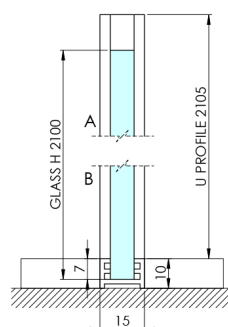

ARCHITEX CHROM sprchová zástěna 1062mm, kouřové sklo

Objednací kód: AXC110SC

Rozměry

Šířka: 1062 mm

Výška: 2100 mm

Parametry

Záruka: 2 roky

Technický list

MODEL	K	L	M
ES1070 / ES1170 / ES1270 / ES1370 / ES1570	662	667	672
ES1080 / ES1180 / ES1280 / ES1380 / ES1580	762	767	772
ES1090 / ES1190 / ES1290 / ES1390 / ES1590	862	867	872
ES1010 / ES1110 / ES1210 / ES1310 / ES1510	962	967	972
ES1011 / ES1111 / ES1211 / ES1311 / ES1511	1062	1067	1072
ES1012 / ES1112 / ES1212 / ES1312 / ES1512	1162	1167	1172
ES1013 / ES1113 / ES1213 / ES1313 / ES1513	1262	1267	1272
ES1014 / ES1114 / ES1214 / ES1314 / ES1514	1362	1367	1372