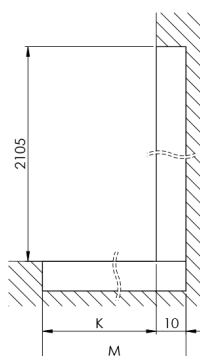

ARCHITEX CHROM sprchová zástěna 1062mm, kouřové sklo

Objednací kód: AXC110SC

Rozměry

Šířka: 1062 mm

Výška: 2100 mm

Parametry

Záruka: 2 roky

Technický list

MODEL	K	L	M
ES1070 / ES1170 / ES1270 / ES1370 / ES1570	662	667	672
ES1080 / ES1180 / ES1280 / ES1380 / ES1580	762	767	772
ES1090 / ES1190 / ES1290 / ES1390 / ES1590	862	867	872
ES1010 / ES1110 / ES1210 / ES1310 / ES1510	962	967	972
ES1011 / ES1111 / ES1211 / ES1311 / ES1511	1062	1067	1072
ES1012 / ES1112 / ES1212 / ES1312 / ES1512	1162	1167	1172
ES1013 / ES1113 / ES1213 / ES1313 / ES1513	1262	1267	1272
ES1014 / ES1114 / ES1214 / ES1314 / ES1514	1362	1367	1372