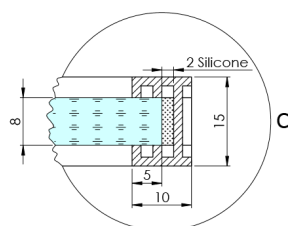

ARCHITEX CHROM sprchová zástěna 1062mm, kouřové sklo

Objednací kód: AXC110SC

Rozměry

Šířka: 1062 mm

Výška: 2100 mm

Parametry

Záruka: 2 roky

Technický list

MODEL	K	L	M
ES1070 / ES1170 / ES1270 / ES1370 / ES1570	662	667	672
ES1080 / ES1180 / ES1280 / ES1380 / ES1580	762	767	772
ES1090 / ES1190 / ES1290 / ES1390 / ES1590	862	867	872
ES1010 / ES1110 / ES1210 / ES1310 / ES1510	962	967	972
ES1011 / ES1111 / ES1211 / ES1311 / ES1511	1062	1067	1072
ES1012 / ES1112 / ES1212 / ES1312 / ES1512	1162	1167	1172
ES1013 / ES1113 / ES1213 / ES1313 / ES1513	1262	1267	1272
ES1014 / ES1114 / ES1214 / ES1314 / ES1514	1362	1367	1372