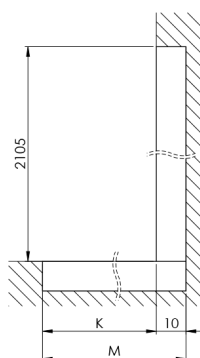

ARCHITEX CHROM sprchová zástěna 1062mm, kouřové sklo

Objednací kód: AXC110SC

Rozměry

Výška: 2100 mm

Hloubka: 1062 mm

Parametry

Záruka: 2 roky

Technický list

MODEL	K	L	M
ES1070 / ES1170 / ES1270 / ES1370 / ES1570	662	667	672
ES1080 / ES1180 / ES1280 / ES1380 / ES1580	762	767	772
ES1090 / ES1190 / ES1290 / ES1390 / ES1590	862	867	872
ES1010 / ES1110 / ES1210 / ES1310 / ES1510	962	967	972
ES1011 / ES1111 / ES1211 / ES1311 / ES1511	1062	1067	1072
ES1012 / ES1112 / ES1212 / ES1312 / ES1512	1162	1167	1172
ES1013 / ES1113 / ES1213 / ES1313 / ES1513	1262	1267	1272
ES1014 / ES1114 / ES1214 / ES1314 / ES1514	1362	1367	1372