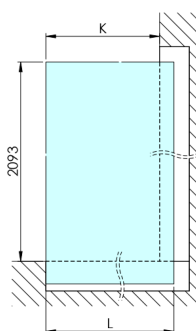

ARCHITEX CHROM sprchová zástěna 1062mm, kouřové sklo

Objednací kód: AXC110SC

Rozměry

Šířka: 1062 mm

Výška: 2100 mm

Parametry

Záruka: 2 roky

Technický list

MODEL	K	L	M
ES1070 / ES1170 / ES1270 / ES1370 / ES1570	662	667	672
ES1080 / ES1180 / ES1280 / ES1380 / ES1580	762	767	772
ES1090 / ES1190 / ES1290 / ES1390 / ES1590	862	867	872
ES1010 / ES1110 / ES1210 / ES1310 / ES1510	962	967	972
ES1011 / ES1111 / ES1211 / ES1311 / ES1511	1062	1067	1072
ES1012 / ES1112 / ES1212 / ES1312 / ES1512	1162	1167	1172
ES1013 / ES1113 / ES1213 / ES1313 / ES1513	1262	1267	1272
ES1014 / ES1114 / ES1214 / ES1314 / ES1514	1362	1367	1372