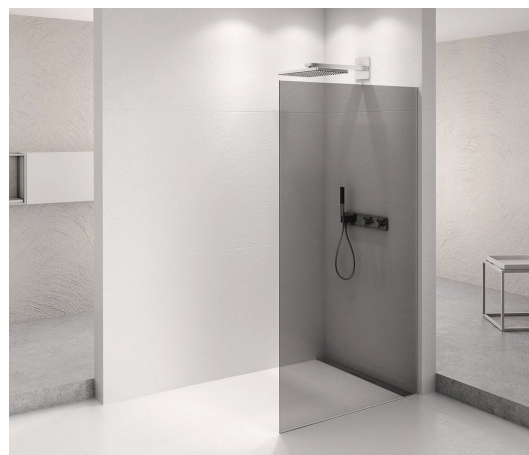

ARCHITEX CHROM sprchová zástěna 1062mm, kouřové sklo

Objednací kód: AXC110SC

Rozměry

Šířka: 1062 mm

Výška: 2100 mm

Parametry

Záruka: 2 roky

Technický list