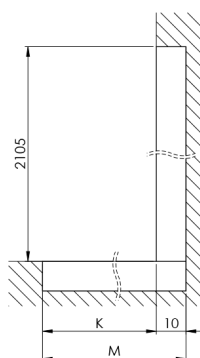

ARCHITEX CHROM sprchová zástěna 662mm, kouřové sklo

Objednací kód: AXC70SC

Rozměry

Výška: 2100 mm

Hloubka: 662 mm

Parametry

Záruka: 2 roky

Technický list

MODEL	K	L	M
ES1070 / ES1170 / ES1270 / ES1370 / ES1570	662	667	672
ES1080 / ES1180 / ES1280 / ES1380 / ES1580	762	767	772
ES1090 / ES1190 / ES1290 / ES1390 / ES1590	862	867	872
ES1010 / ES1110 / ES1210 / ES1310 / ES1510	962	967	972
ES1011 / ES1111 / ES1211 / ES1311 / ES1511	1062	1067	1072
ES1012 / ES1112 / ES1212 / ES1312 / ES1512	1162	1167	1172
ES1013 / ES1113 / ES1213 / ES1313 / ES1513	1262	1267	1272
ES1014 / ES1114 / ES1214 / ES1314 / ES1514	1362	1367	1372