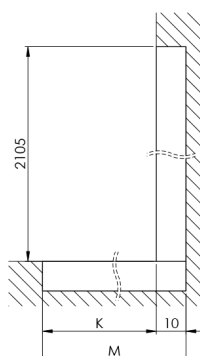

ARCHITEX CHROM sprchová zástěna 1462mm, čiré sklo

Objednací kód: AXC150CL

Rozměry

Výška: 2100 mm

Hloubka: 1462 mm

Parametry

Záruka: 2 roky

Technický list

MODEL	K	L	M
ES1070 / ES1170 / ES1270 / ES1370 / ES1570	662	667	672
ES1080 / ES1180 / ES1280 / ES1380 / ES1580	762	767	772
ES1090 / ES1190 / ES1290 / ES1390 / ES1590	862	867	872
ES1010 / ES1110 / ES1210 / ES1310 / ES1510	962	967	972
ES1011 / ES1111 / ES1211 / ES1311 / ES1511	1062	1067	1072
ES1012 / ES1112 / ES1212 / ES1312 / ES1512	1162	1167	1172
ES1013 / ES1113 / ES1213 / ES1313 / ES1513	1262	1267	1272
ES1014 / ES1114 / ES1214 / ES1314 / ES1514	1362	1367	1372