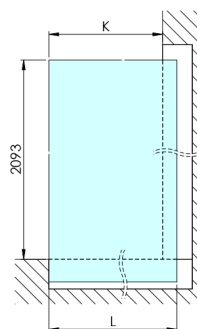

ARCHITEX CHROM sprchová zástěna 1462mm, čiré sklo

Objednací kód: AXC150CL

Rozměry

Šířka: 1462 mm

Výška: 2100 mm

Parametry

Záruka: 2 roky

Technický list

MODEL	K	L	M
ES1070 / ES1170 / ES1270 / ES1370 / ES1570	662	667	672
ES1080 / ES1180 / ES1280 / ES1380 / ES1580	762	767	772
ES1090 / ES1190 / ES1290 / ES1390 / ES1590	862	867	872
ES1010 / ES1110 / ES1210 / ES1310 / ES1510	962	967	972
ES1011 / ES1111 / ES1211 / ES1311 / ES1511	1062	1067	1072
ES1012 / ES1112 / ES1212 / ES1312 / ES1512	1162	1167	1172
ES1013 / ES1113 / ES1213 / ES1313 / ES1513	1262	1267	1272
ES1014 / ES1114 / ES1214 / ES1314 / ES1514	1362	1367	1372