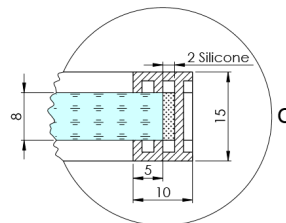

ARCHITEX CHROM sprchová zástěna 1462mm, čiré sklo

Objednací kód: AXC150CL

Rozměry

Šířka: 1462 mm

Výška: 2100 mm

Parametry

Záruka: 2 roky

Technický list

MODEL	K	L	M
ES1070 / ES1170 / ES1270 / ES1370 / ES1570	662	667	672
ES1080 / ES1180 / ES1280 / ES1380 / ES1580	762	767	772
ES1090 / ES1190 / ES1290 / ES1390 / ES1590	862	867	872
ES1010 / ES1110 / ES1210 / ES1310 / ES1510	962	967	972
ES1011 / ES1111 / ES1211 / ES1311 / ES1511	1062	1067	1072
ES1012 / ES1112 / ES1212 / ES1312 / ES1512	1162	1167	1172
ES1013 / ES1113 / ES1213 / ES1313 / ES1513	1262	1267	1272
ES1014 / ES1114 / ES1214 / ES1314 / ES1514	1362	1367	1372