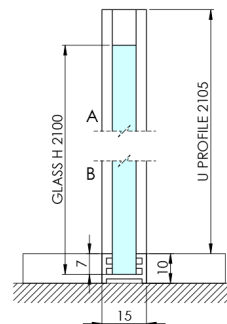

ARCHITEX CHROM sprchová zástěna 1462mm, čiré sklo

Objednací kód: AXC150CL

Rozměry

Šířka: 1462 mm

Výška: 2100 mm

Parametry

Záruka: 2 roky

Technický list

MODEL	K	L	M
ES1070 / ES1170 / ES1270 / ES1370 / ES1570	662	667	672
ES1080 / ES1180 / ES1280 / ES1380 / ES1580	762	767	772
ES1090 / ES1190 / ES1290 / ES1390 / ES1590	862	867	872
ES1010 / ES1110 / ES1210 / ES1310 / ES1510	962	967	972
ES1011 / ES1111 / ES1211 / ES1311 / ES1511	1062	1067	1072
ES1012 / ES1112 / ES1212 / ES1312 / ES1512	1162	1167	1172
ES1013 / ES1113 / ES1213 / ES1313 / ES1513	1262	1267	1272
ES1014 / ES1114 / ES1214 / ES1314 / ES1514	1362	1367	1372