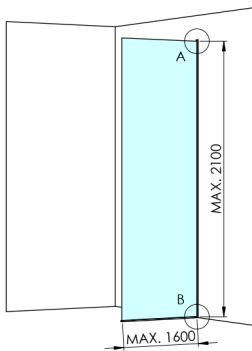

ARCHITEX CHROM sprchová zástěna 1462mm, čiré sklo

Objednací kód: AXC150CL

Rozměry

Šířka: 1462 mm

Výška: 2100 mm

Parametry

Záruka: 2 roky

Technický list

MODEL	K	L	M
ES1070 / ES1170 / ES1270 / ES1370 / ES1570	662	667	672
ES1080 / ES1180 / ES1280 / ES1380 / ES1580	762	767	772
ES1090 / ES1190 / ES1290 / ES1390 / ES1590	862	867	872
ES1010 / ES1110 / ES1210 / ES1310 / ES1510	962	967	972
ES1011 / ES1111 / ES1211 / ES1311 / ES1511	1062	1067	1072
ES1012 / ES1112 / ES1212 / ES1312 / ES1512	1162	1167	1172
ES1013 / ES1113 / ES1213 / ES1313 / ES1513	1262	1267	1272
ES1014 / ES1114 / ES1214 / ES1314 / ES1514	1362	1367	1372