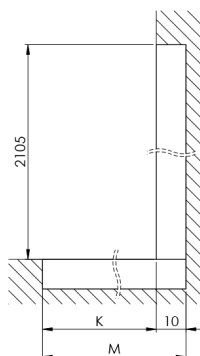

ARCHITEX CHROM sprchová zástěna 1462mm, čiré sklo

Objednací kód: AXC150CL

Rozměry

Šířka: 1462 mm

Výška: 2100 mm

Parametry

Záruka: 2 roky

Technický list

MODEL	K	L	M
ES1070 / ES1170 / ES1270 / ES1370 / ES1570	662	667	672
ES1080 / ES1180 / ES1280 / ES1380 / ES1580	762	767	772
ES1090 / ES1190 / ES1290 / ES1390 / ES1590	862	867	872
ES1010 / ES1110 / ES1210 / ES1310 / ES1510	962	967	972
ES1011 / ES1111 / ES1211 / ES1311 / ES1511	1062	1067	1072
ES1012 / ES1112 / ES1212 / ES1312 / ES1512	1162	1167	1172
ES1013 / ES1113 / ES1213 / ES1313 / ES1513	1262	1267	1272
ES1014 / ES1114 / ES1214 / ES1314 / ES1514	1362	1367	1372