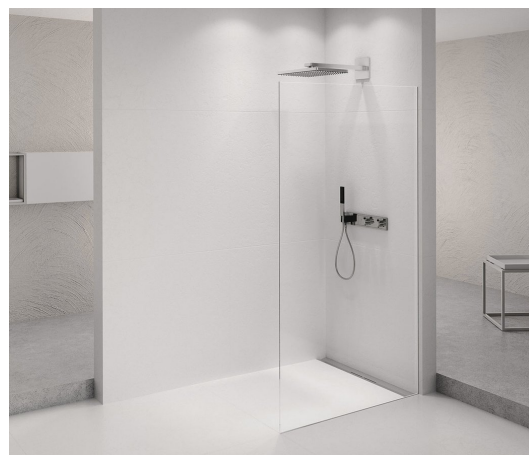

ARCHITEX CHROM sprchová zástěna 1462mm, čiré sklo

Objednací kód: AXC150CL

Rozměry

Výška: 2100 mm

Hloubka: 1462 mm

Parametry

Záruka: 2 roky

Technický list