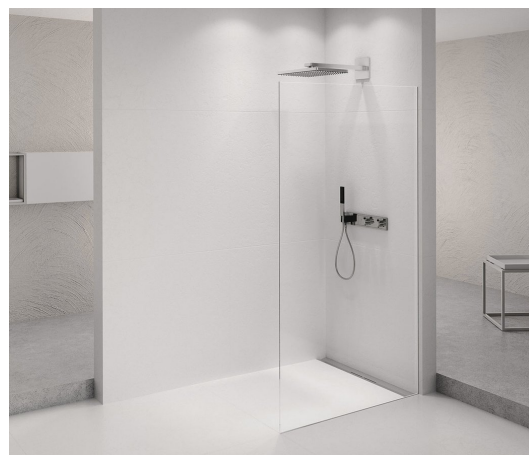

ARCHITEX CHROM sprchová zástěna 1362mm, čiré sklo

Objednací kód: AXC140CL

Rozměry

Výška: 2100 mm

Hloubka: 1362 mm

Parametry

Záruka: 2 roky

Technický list