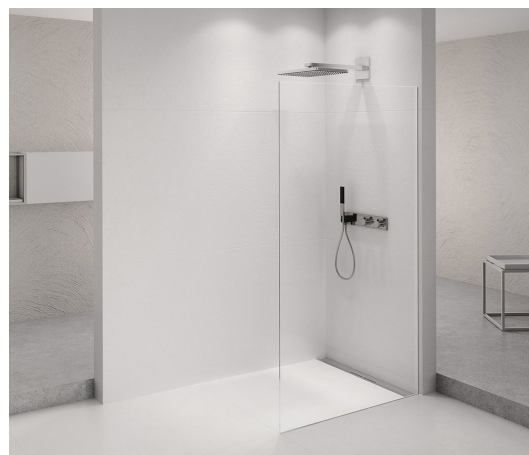

ARCHITEX CHROM sprchová zástěna 1362mm, čiré sklo

Objednací kód: AXC140CL

Rozměry

Šířka: 1362 mm

Výška: 2100 mm

Parametry

Záruka: 2 roky