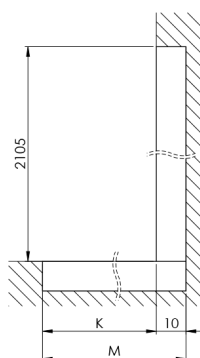

ARCHITEX CHROM sprchová zástěna 1362mm, čiré sklo

Objednací kód: AXC140CL

Rozměry

Výška: 2100 mm

Hloubka: 1362 mm

Parametry

Záruka: 2 roky

Technický list

MODEL	K	L	M
ES1070 / ES1170 / ES1270 / ES1370 / ES1570	662	667	672
ES1080 / ES1180 / ES1280 / ES1380 / ES1580	762	767	772
ES1090 / ES1190 / ES1290 / ES1390 / ES1590	862	867	872
ES1010 / ES1110 / ES1210 / ES1310 / ES1510	962	967	972
ES1011 / ES1111 / ES1211 / ES1311 / ES1511	1062	1067	1072
ES1012 / ES1112 / ES1212 / ES1312 / ES1512	1162	1167	1172
ES1013 / ES1113 / ES1213 / ES1313 / ES1513	1262	1267	1272
ES1014 / ES1114 / ES1214 / ES1314 / ES1514	1362	1367	1372