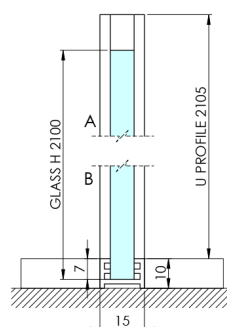

## ARCHITEX CHROM sprchová zástěna 1362mm, čiré sklo

Objednací kód: AXC140CL

### Rozměry

Šířka: 1362 mm

Výška: 2100 mm

## Technický list

| MODEL                                      | K    | L    | M    |
|--|------|------|------|
| ES1070 / ES1170 / ES1270 / ES1370 / ES1570 | 662  | 667  | 672  |
| ES1080 / ES1180 / ES1280 / ES1380 / ES1580 | 762  | 767  | 772  |
| ES1090 / ES1190 / ES1290 / ES1390 / ES1590 | 862  | 867  | 872  |
| ES1010 / ES1110 / ES1210 / ES1310 / ES1510 | 962  | 967  | 972  |
| ES1011 / ES1111 / ES1211 / ES1311 / ES1511 | 1062 | 1067 | 1072 |
| ES1012 / ES1112 / ES1212 / ES1312 / ES1512 | 1162 | 1167 | 1172 |
| ES1013 / ES1113 / ES1213 / ES1313 / ES1513 | 1262 | 1267 | 1272 |
| ES1014 / ES1114 / ES1214 / ES1314 / ES1514 | 1362 | 1367 | 1372 |