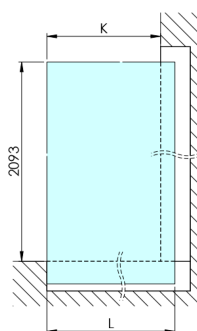

ARCHITEX CHROM sprchová zástěna 1362mm, čiré sklo

Objednací kód: AXC140CL

Rozměry

Výška: 2100 mm

Hloubka: 1362 mm

Parametry

Záruka: 2 roky

Technický list

MODEL	K	L	M
ES1070 / ES1170 / ES1270 / ES1370 / ES1570	662	667	672
ES1080 / ES1180 / ES1280 / ES1380 / ES1580	762	767	772
ES1090 / ES1190 / ES1290 / ES1390 / ES1590	862	867	872
ES1010 / ES1110 / ES1210 / ES1310 / ES1510	962	967	972
ES1011 / ES1111 / ES1211 / ES1311 / ES1511	1062	1067	1072
ES1012 / ES1112 / ES1212 / ES1312 / ES1512	1162	1167	1172
ES1013 / ES1113 / ES1213 / ES1313 / ES1513	1262	1267	1272
ES1014 / ES1114 / ES1214 / ES1314 / ES1514	1362	1367	1372