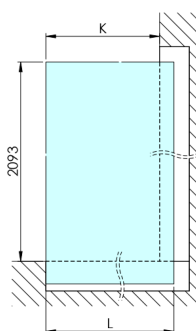

ARCHITEX CHROM sprchová zástěna 1262mm, čiré sklo

Objednací kód: AXC130CL

Rozměry

Šířka: 1262 mm

Výška: 2100 mm

Parametry

Záruka: 2 roky

Technický list

MODEL	K	L	M
ES1070 / ES1170 / ES1270 / ES1370 / ES1570	662	667	672
ES1080 / ES1180 / ES1280 / ES1380 / ES1580	762	767	772
ES1090 / ES1190 / ES1290 / ES1390 / ES1590	862	867	872
ES1010 / ES1110 / ES1210 / ES1310 / ES1510	962	967	972
ES1011 / ES1111 / ES1211 / ES1311 / ES1511	1062	1067	1072
ES1012 / ES1112 / ES1212 / ES1312 / ES1512	1162	1167	1172
ES1013 / ES1113 / ES1213 / ES1313 / ES1513	1262	1267	1272
ES1014 / ES1114 / ES1214 / ES1314 / ES1514	1362	1367	1372