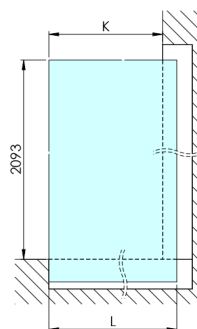

ARCHITEX CHROM sprchová zástěna 1262mm, čiré sklo

Objednací kód: AXC130CL

Rozměry

Výška: 2100 mm

Hloubka: 1262 mm

Parametry

Záruka: 2 roky

Technický list

MODEL	K	L	M
ES1070 / ES1170 / ES1270 / ES1370 / ES1570	662	667	672
ES1080 / ES1180 / ES1280 / ES1380 / ES1580	762	767	772
ES1090 / ES1190 / ES1290 / ES1390 / ES1590	862	867	872
ES1010 / ES1110 / ES1210 / ES1310 / ES1510	962	967	972
ES1011 / ES1111 / ES1211 / ES1311 / ES1511	1062	1067	1072
ES1012 / ES1112 / ES1212 / ES1312 / ES1512	1162	1167	1172
ES1013 / ES1113 / ES1213 / ES1313 / ES1513	1262	1267	1272
ES1014 / ES1114 / ES1214 / ES1314 / ES1514	1362	1367	1372