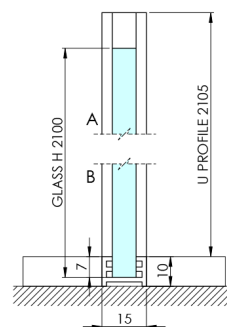

ARCHITEX CHROM sprchová zástěna 1262mm, čiré sklo

Objednací kód: AXC130CL

Rozměry

Výška: 2100 mm

Hloubka: 1262 mm

Parametry

Záruka: 2 roky

Technický list

MODEL	K	L	M
ES1070 / ES1170 / ES1270 / ES1370 / ES1570	662	667	672
ES1080 / ES1180 / ES1280 / ES1380 / ES1580	762	767	772
ES1090 / ES1190 / ES1290 / ES1390 / ES1590	862	867	872
ES1010 / ES1110 / ES1210 / ES1310 / ES1510	962	967	972
ES1011 / ES1111 / ES1211 / ES1311 / ES1511	1062	1067	1072
ES1012 / ES1112 / ES1212 / ES1312 / ES1512	1162	1167	1172
ES1013 / ES1113 / ES1213 / ES1313 / ES1513	1262	1267	1272
ES1014 / ES1114 / ES1214 / ES1314 / ES1514	1362	1367	1372