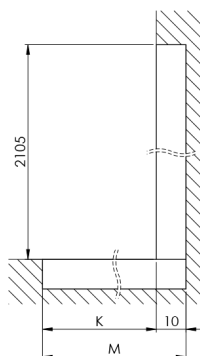

ARCHITEX CHROM sprchová zástěna 1262mm, čiré sklo

Objednací kód: AXC130CL

Rozměry

Výška: 2100 mm

Hloubka: 1262 mm

Parametry

Záruka: 2 roky

Technický list

MODEL	K	L	M
ES1070 / ES1170 / ES1270 / ES1370 / ES1570	662	667	672
ES1080 / ES1180 / ES1280 / ES1380 / ES1580	762	767	772
ES1090 / ES1190 / ES1290 / ES1390 / ES1590	862	867	872
ES1010 / ES1110 / ES1210 / ES1310 / ES1510	962	967	972
ES1011 / ES1111 / ES1211 / ES1311 / ES1511	1062	1067	1072
ES1012 / ES1112 / ES1212 / ES1312 / ES1512	1162	1167	1172
ES1013 / ES1113 / ES1213 / ES1313 / ES1513	1262	1267	1272
ES1014 / ES1114 / ES1214 / ES1314 / ES1514	1362	1367	1372