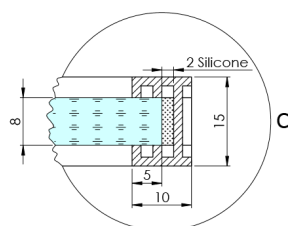

ARCHITEX CHROM sprchová zástěna 1262mm, čiré sklo

Objednací kód: AXC130CL

Rozměry

Šířka: 1262 mm

Výška: 2100 mm

Parametry

Záruka: 2 roky

Technický list

MODEL	K	L	M
ES1070 / ES1170 / ES1270 / ES1370 / ES1570	662	667	672
ES1080 / ES1180 / ES1280 / ES1380 / ES1580	762	767	772
ES1090 / ES1190 / ES1290 / ES1390 / ES1590	862	867	872
ES1010 / ES1110 / ES1210 / ES1310 / ES1510	962	967	972
ES1011 / ES1111 / ES1211 / ES1311 / ES1511	1062	1067	1072
ES1012 / ES1112 / ES1212 / ES1312 / ES1512	1162	1167	1172
ES1013 / ES1113 / ES1213 / ES1313 / ES1513	1262	1267	1272
ES1014 / ES1114 / ES1214 / ES1314 / ES1514	1362	1367	1372