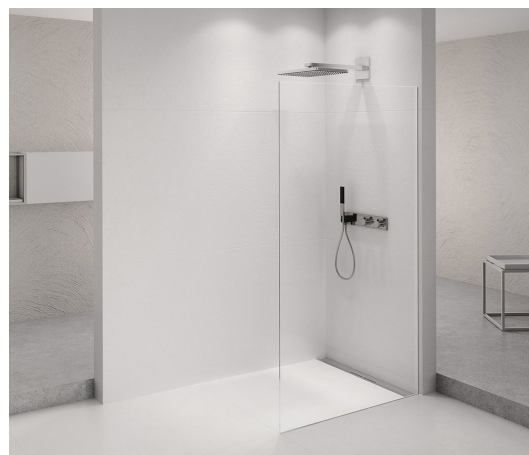

ARCHITEX CHROM sprchová zástěna 1262mm, čiré sklo

Objednací kód: AXC130CL

Rozměry

Šířka: 1262 mm

Výška: 2100 mm

Parametry

Záruka: 2 roky

Technický list