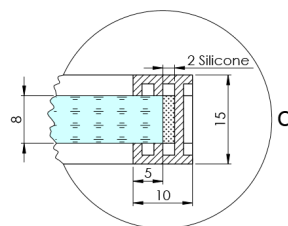

ARCHITEX CHROM sprchová zástěna 1262mm, čiré sklo

Objednací kód: AXC130CL

Rozměry

Výška: 2100 mm

Hloubka: 1262 mm

Parametry

Záruka: 2 roky

Technický list

MODEL	K	L	M
ES1070 / ES1170 / ES1270 / ES1370 / ES1570	662	667	672
ES1080 / ES1180 / ES1280 / ES1380 / ES1580	762	767	772
ES1090 / ES1190 / ES1290 / ES1390 / ES1590	862	867	872
ES1010 / ES1110 / ES1210 / ES1310 / ES1510	962	967	972
ES1011 / ES1111 / ES1211 / ES1311 / ES1511	1062	1067	1072
ES1012 / ES1112 / ES1212 / ES1312 / ES1512	1162	1167	1172
ES1013 / ES1113 / ES1213 / ES1313 / ES1513	1262	1267	1272
ES1014 / ES1114 / ES1214 / ES1314 / ES1514	1362	1367	1372