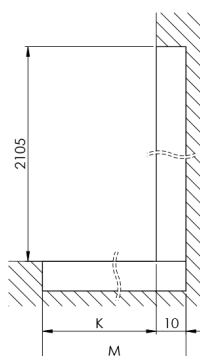

ARCHITEX CHROM sprchová zástěna 1262mm, čiré sklo

Objednací kód: AXC130CL

Rozměry

Šířka: 1262 mm

Výška: 2100 mm

Parametry

Záruka: 2 roky

Technický list

MODEL	K	L	M
ES1070 / ES1170 / ES1270 / ES1370 / ES1570	662	667	672
ES1080 / ES1180 / ES1280 / ES1380 / ES1580	762	767	772
ES1090 / ES1190 / ES1290 / ES1390 / ES1590	862	867	872
ES1010 / ES1110 / ES1210 / ES1310 / ES1510	962	967	972
ES1011 / ES1111 / ES1211 / ES1311 / ES1511	1062	1067	1072
ES1012 / ES1112 / ES1212 / ES1312 / ES1512	1162	1167	1172
ES1013 / ES1113 / ES1213 / ES1313 / ES1513	1262	1267	1272
ES1014 / ES1114 / ES1214 / ES1314 / ES1514	1362	1367	1372