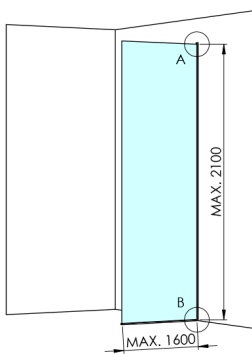

ARCHITEX CHROM sprchová zástěna 1262mm, čiré sklo

Objednací kód: AXC130CL

Rozměry

Výška: 2100 mm

Hloubka: 1262 mm

Parametry

Záruka: 2 roky

Technický list

MODEL	K	L	M
ES1070 / ES1170 / ES1270 / ES1370 / ES1570	662	667	672
ES1080 / ES1180 / ES1280 / ES1380 / ES1580	762	767	772
ES1090 / ES1190 / ES1290 / ES1390 / ES1590	862	867	872
ES1010 / ES1110 / ES1210 / ES1310 / ES1510	962	967	972
ES1011 / ES1111 / ES1211 / ES1311 / ES1511	1062	1067	1072
ES1012 / ES1112 / ES1212 / ES1312 / ES1512	1162	1167	1172
ES1013 / ES1113 / ES1213 / ES1313 / ES1513	1262	1267	1272
ES1014 / ES1114 / ES1214 / ES1314 / ES1514	1362	1367	1372