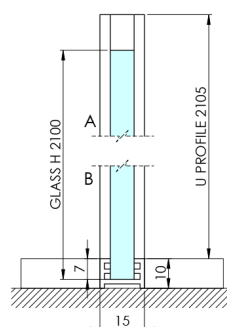

ARCHITEX CHROM sprchová zástěna 1262mm, čiré sklo

Objednací kód: AXC130CL

Rozměry

Šířka: 1262 mm

Výška: 2100 mm

Parametry

Záruka: 2 roky

Technický list

MODEL	K	L	M
ES1070 / ES1170 / ES1270 / ES1370 / ES1570	662	667	672
ES1080 / ES1180 / ES1280 / ES1380 / ES1580	762	767	772
ES1090 / ES1190 / ES1290 / ES1390 / ES1590	862	867	872
ES1010 / ES1110 / ES1210 / ES1310 / ES1510	962	967	972
ES1011 / ES1111 / ES1211 / ES1311 / ES1511	1062	1067	1072
ES1012 / ES1112 / ES1212 / ES1312 / ES1512	1162	1167	1172
ES1013 / ES1113 / ES1213 / ES1313 / ES1513	1262	1267	1272
ES1014 / ES1114 / ES1214 / ES1314 / ES1514	1362	1367	1372