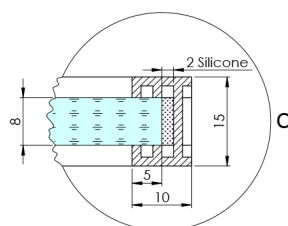

ARCHITEX CHROM sprchová zástěna 862mm, čiré sklo

Objednací kód: AXC90CL

Rozměry

Šířka: 862 mm
Výška: 2100 mm

Parametry

Záruka: 2 roky

Technický list

MODEL	K	L	M
ES1070 / ES1170 / ES1270 / ES1370 / ES1570	662	667	672
ES1080 / ES1180 / ES1280 / ES1380 / ES1580	762	767	772
ES1090 / ES1190 / ES1290 / ES1390 / ES1590	862	867	872
ES1010 / ES1110 / ES1210 / ES1310 / ES1510	962	967	972
ES1011 / ES1111 / ES1211 / ES1311 / ES1511	1062	1067	1072
ES1012 / ES1112 / ES1212 / ES1312 / ES1512	1162	1167	1172
ES1013 / ES1113 / ES1213 / ES1313 / ES1513	1262	1267	1272
ES1014 / ES1114 / ES1214 / ES1314 / ES1514	1362	1367	1372