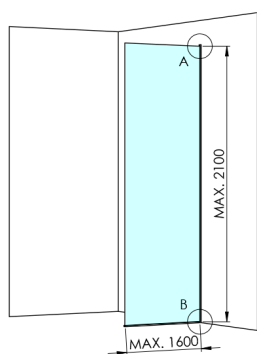

ARCHITEX CHROM sprchová zástěna 862mm, čiré sklo

Objednací kód: AXC90CL

Rozměry

Šířka: 862 mm
Výška: 2100 mm

Parametry

Záruka: 2 roky

Technický list

MODEL	K	L	M
ES1070 / ES1170 / ES1270 / ES1370 / ES1570	662	667	672
ES1080 / ES1180 / ES1280 / ES1380 / ES1580	762	767	772
ES1090 / ES1190 / ES1290 / ES1390 / ES1590	862	867	872
ES1010 / ES1110 / ES1210 / ES1310 / ES1510	962	967	972
ES1011 / ES1111 / ES1211 / ES1311 / ES1511	1062	1067	1072
ES1012 / ES1112 / ES1212 / ES1312 / ES1512	1162	1167	1172
ES1013 / ES1113 / ES1213 / ES1313 / ES1513	1262	1267	1272
ES1014 / ES1114 / ES1214 / ES1314 / ES1514	1362	1367	1372