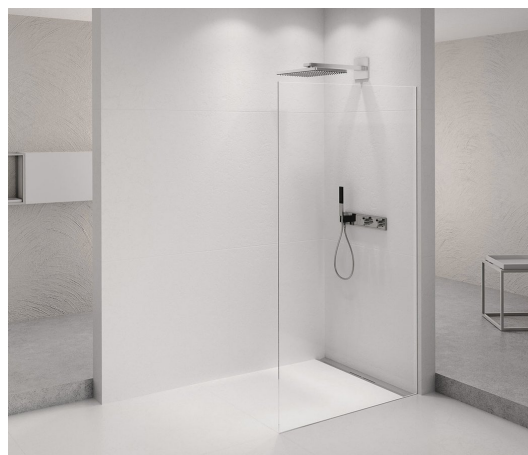

ARCHITEX CHROM sprchová zástěna 862mm, čiré sklo

Objednací kód: AXC90CL

Rozměry

Výška: 2100 mm

Hloubka: 862 mm

Parametry

Záruka: 2 roky

Technický list