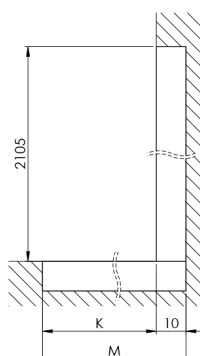

ARCHITEX CHROM sprchová zástěna 862mm, čiré sklo

Objednací kód: AXC90CL

Rozměry

Šířka: 862 mm
Výška: 2100 mm

Parametry

Záruka: 2 roky

Technický list

MODEL	K	L	M
ES1070 / ES1170 / ES1270 / ES1370 / ES1570	662	667	672
ES1080 / ES1180 / ES1280 / ES1380 / ES1580	762	767	772
ES1090 / ES1190 / ES1290 / ES1390 / ES1590	862	867	872
ES1010 / ES1110 / ES1210 / ES1310 / ES1510	962	967	972
ES1011 / ES1111 / ES1211 / ES1311 / ES1511	1062	1067	1072
ES1012 / ES1112 / ES1212 / ES1312 / ES1512	1162	1167	1172
ES1013 / ES1113 / ES1213 / ES1313 / ES1513	1262	1267	1272
ES1014 / ES1114 / ES1214 / ES1314 / ES1514	1362	1367	1372