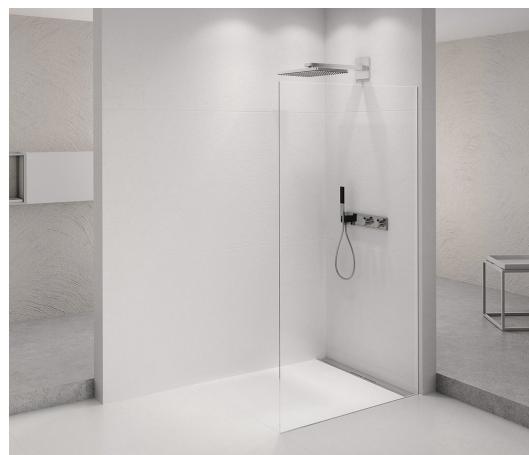

ARCHITEX CHROM sprchová zástěna 862mm, čiré sklo

Objednací kód: AXC90CL

Rozměry

Šířka: 862 mm
Výška: 2100 mm

Parametry

Záruka: 2 roky

Technický list

MODEL	K	L	M
ES1070 / ES1170 / ES1270 / ES1370 / ES1570	662	667	672
ES1080 / ES1180 / ES1280 / ES1380 / ES1580	762	767	772
ES1090 / ES1190 / ES1290 / ES1390 / ES1590	862	867	872
ES1010 / ES1110 / ES1210 / ES1310 / ES1510	962	967	972
ES1011 / ES1111 / ES1211 / ES1311 / ES1511	1062	1067	1072
ES1012 / ES1112 / ES1212 / ES1312 / ES1512	1162	1167	1172
ES1013 / ES1113 / ES1213 / ES1313 / ES1513	1262	1267	1272
ES1014 / ES1114 / ES1214 / ES1314 / ES1514	1362	1367	1372