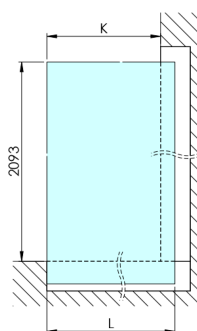

ARCHITEX CHROM sprchová zástěna 862mm, čiré sklo

Objednací kód: AXC90CL

Rozměry

Šířka: 862 mm
Výška: 2100 mm

Parametry

Záruka: 2 roky

Technický list

MODEL	K	L	M
ES1070 / ES1170 / ES1270 / ES1370 / ES1570	662	667	672
ES1080 / ES1180 / ES1280 / ES1380 / ES1580	762	767	772
ES1090 / ES1190 / ES1290 / ES1390 / ES1590	862	867	872
ES1010 / ES1110 / ES1210 / ES1310 / ES1510	962	967	972
ES1011 / ES1111 / ES1211 / ES1311 / ES1511	1062	1067	1072
ES1012 / ES1112 / ES1212 / ES1312 / ES1512	1162	1167	1172
ES1013 / ES1113 / ES1213 / ES1313 / ES1513	1262	1267	1272
ES1014 / ES1114 / ES1214 / ES1314 / ES1514	1362	1367	1372