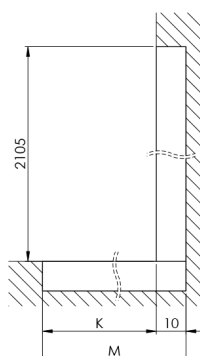

ARCHITEX CHROM sprchová zástěna 862mm, čiré sklo

Objednací kód: AXC90CL

Rozměry

Výška: 2100 mm

Hloubka: 862 mm

Parametry

Záruka: 2 roky

Technický list

MODEL	K	L	M
ES1070 / ES1170 / ES1270 / ES1370 / ES1570	662	667	672
ES1080 / ES1180 / ES1280 / ES1380 / ES1580	762	767	772
ES1090 / ES1190 / ES1290 / ES1390 / ES1590	862	867	872
ES1010 / ES1110 / ES1210 / ES1310 / ES1510	962	967	972
ES1011 / ES1111 / ES1211 / ES1311 / ES1511	1062	1067	1072
ES1012 / ES1112 / ES1212 / ES1312 / ES1512	1162	1167	1172
ES1013 / ES1113 / ES1213 / ES1313 / ES1513	1262	1267	1272
ES1014 / ES1114 / ES1214 / ES1314 / ES1514	1362	1367	1372