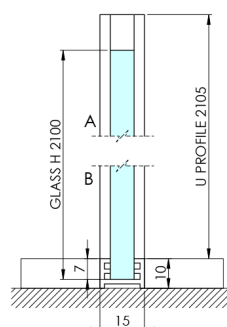

ARCHITEX CHROM sprchová zástěna 862mm, čiré sklo

Objednací kód: AXC90CL

Rozměry

Šířka: 862 mm
Výška: 2100 mm

Parametry

Záruka: 2 roky

Technický list

MODEL	K	L	M
ES1070 / ES1170 / ES1270 / ES1370 / ES1570	662	667	672
ES1080 / ES1180 / ES1280 / ES1380 / ES1580	762	767	772
ES1090 / ES1190 / ES1290 / ES1390 / ES1590	862	867	872
ES1010 / ES1110 / ES1210 / ES1310 / ES1510	962	967	972
ES1011 / ES1111 / ES1211 / ES1311 / ES1511	1062	1067	1072
ES1012 / ES1112 / ES1212 / ES1312 / ES1512	1162	1167	1172
ES1013 / ES1113 / ES1213 / ES1313 / ES1513	1262	1267	1272
ES1014 / ES1114 / ES1214 / ES1314 / ES1514	1362	1367	1372