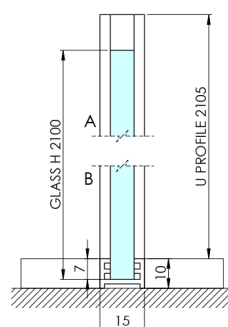

ARCHITEX CHROM sprchová zástěna 862mm, čiré sklo

Objednací kód: AXC90CL

Rozměry

Výška: 2100 mm

Hloubka: 862 mm

Parametry

Záruka: 2 roky

Technický list

MODEL	K	L	M
ES1070 / ES1170 / ES1270 / ES1370 / ES1570	662	667	672
ES1080 / ES1180 / ES1280 / ES1380 / ES1580	762	767	772
ES1090 / ES1190 / ES1290 / ES1390 / ES1590	862	867	872
ES1010 / ES1110 / ES1210 / ES1310 / ES1510	962	967	972
ES1011 / ES1111 / ES1211 / ES1311 / ES1511	1062	1067	1072
ES1012 / ES1112 / ES1212 / ES1312 / ES1512	1162	1167	1172
ES1013 / ES1113 / ES1213 / ES1313 / ES1513	1262	1267	1272
ES1014 / ES1114 / ES1214 / ES1314 / ES1514	1362	1367	1372