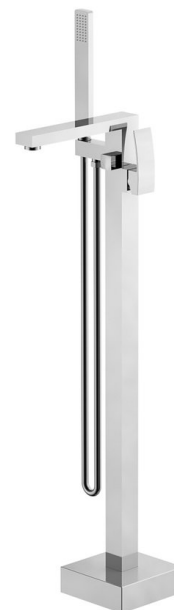

## GINKO vanová baterie s připojením do podlahy, chrom

Objednáací kód: 1101-24

### Rozměry

Výška: 1080 mm

### Parametry

Barva: Chrom

Materiál: Mosaz

Záruka: 6 let